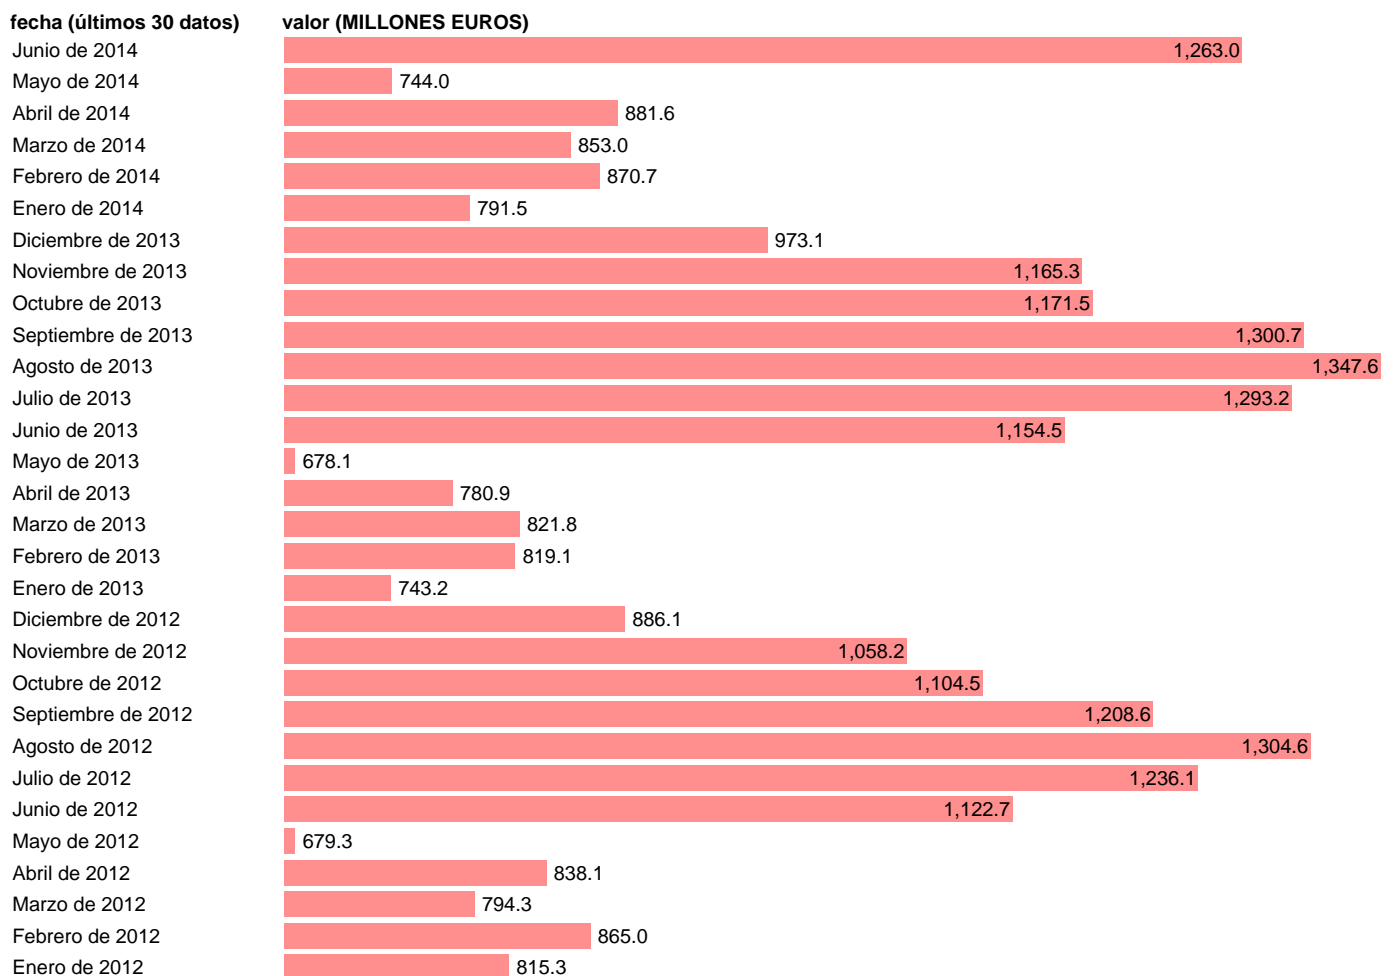

Fuente: **BANCO ESPAÑA.**

Frecuencia: **Mensual.**

Unidades: **MILLONES EUROS.**

Datos disponibles desde **Enero de 1990** hasta **Junio de 2014**.

Valor más alto alcanzado en Agosto de 2007: **1583.8**.

Valor más bajo alcanzado en Febrero de 1991: **133.1**.

[Pulse aquí](#) para acceder a los datos completos actualizados y a la representación gráfica estadística.