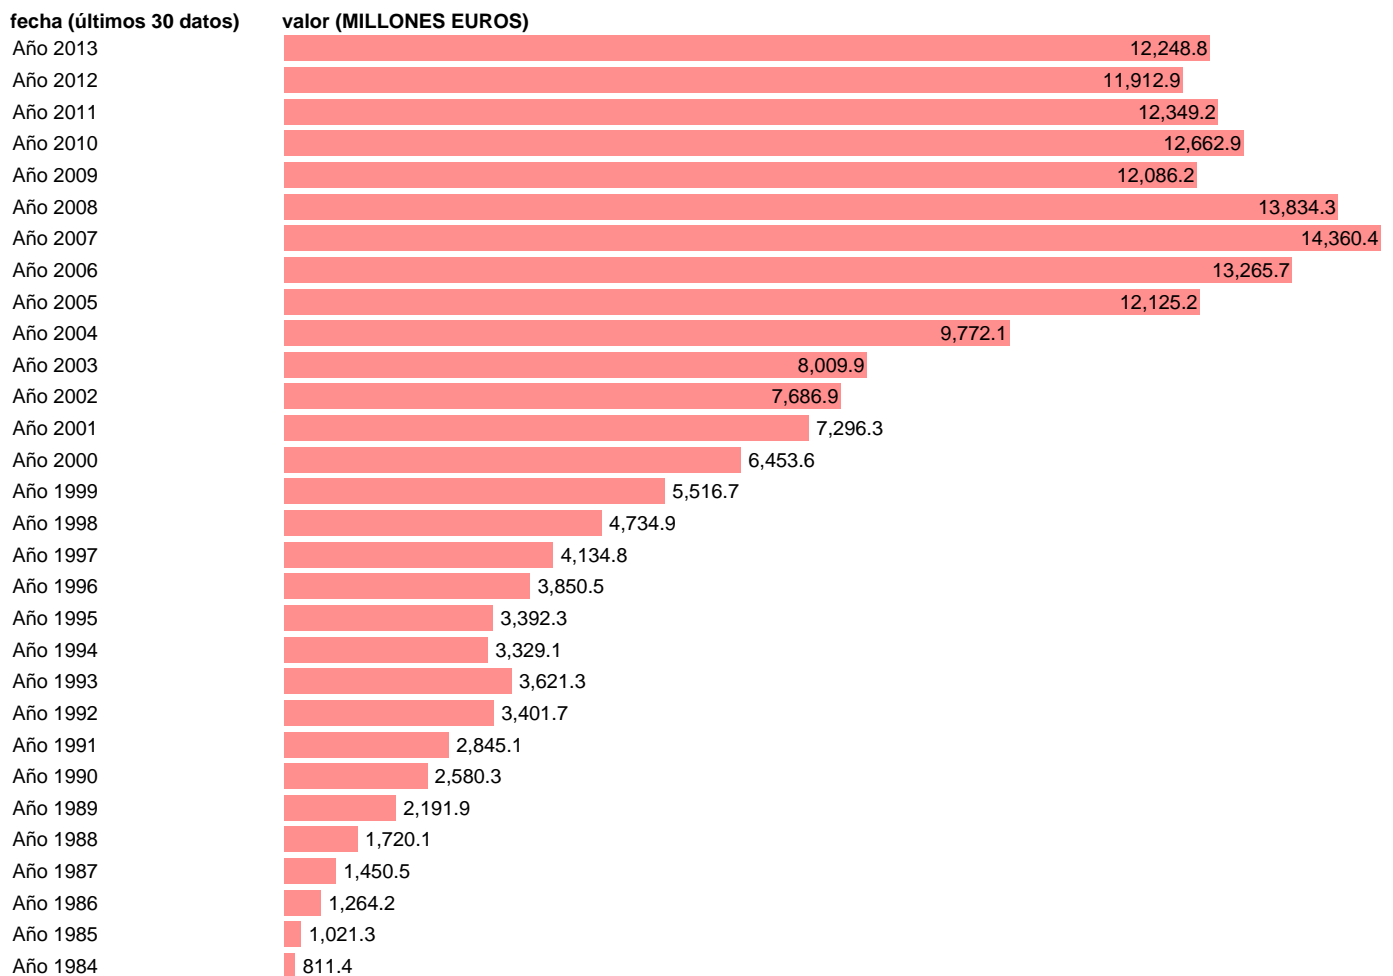

Fuente: **BANCO ESPAÑA.**

Frecuencia: **Anual.**

Unidades: **MILLONES EUROS.**

Datos disponibles desde **Año 1969** hasta **Año 2013**.

Valor más alto alcanzado en Año 2007: **14360.4**.

Valor más bajo alcanzado en Año 1969: **36.2**.

[Pulse aquí](#) para acceder a los datos completos actualizados y a la representación gráfica estadística.