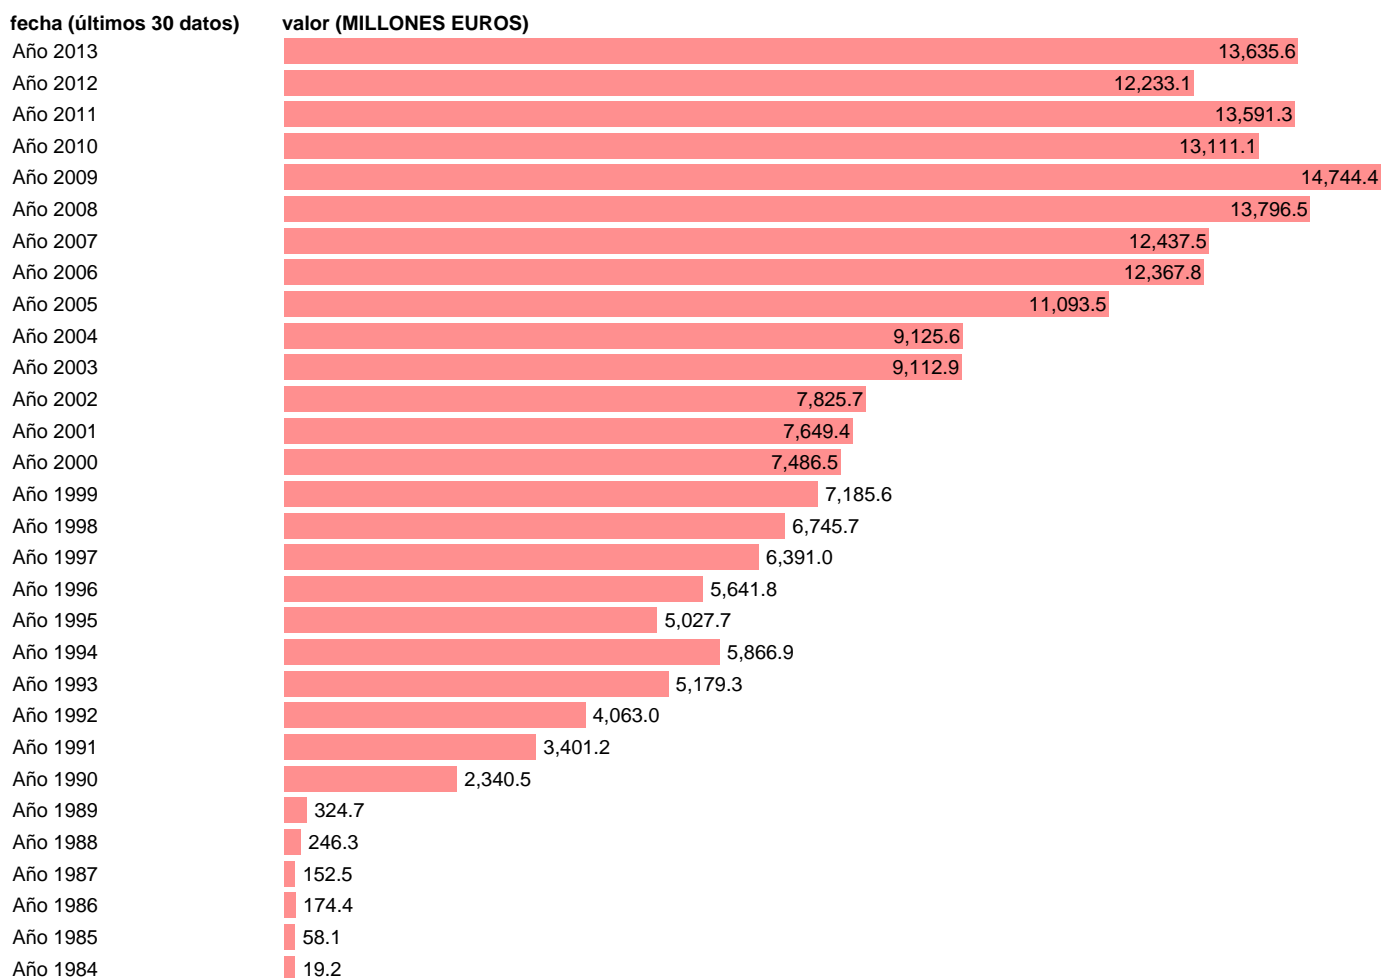

Notas: **ACTUALIZA: SGAM (AREA SECTOR EXTERIOR)**

Fuente: **BANCO ESPAÑA.**

Frecuencia: **Anual.**

Unidades: **MILLONES EUROS.**

Datos disponibles desde **Año 1980** hasta **Año 2013**.

Valor más alto alcanzado en Año 2009: **14744.4**.

Valor más bajo alcanzado en Año 1981: **4**.

[Pulse aquí](#) para acceder a los datos completos actualizados y a la representación gráfica estadística.