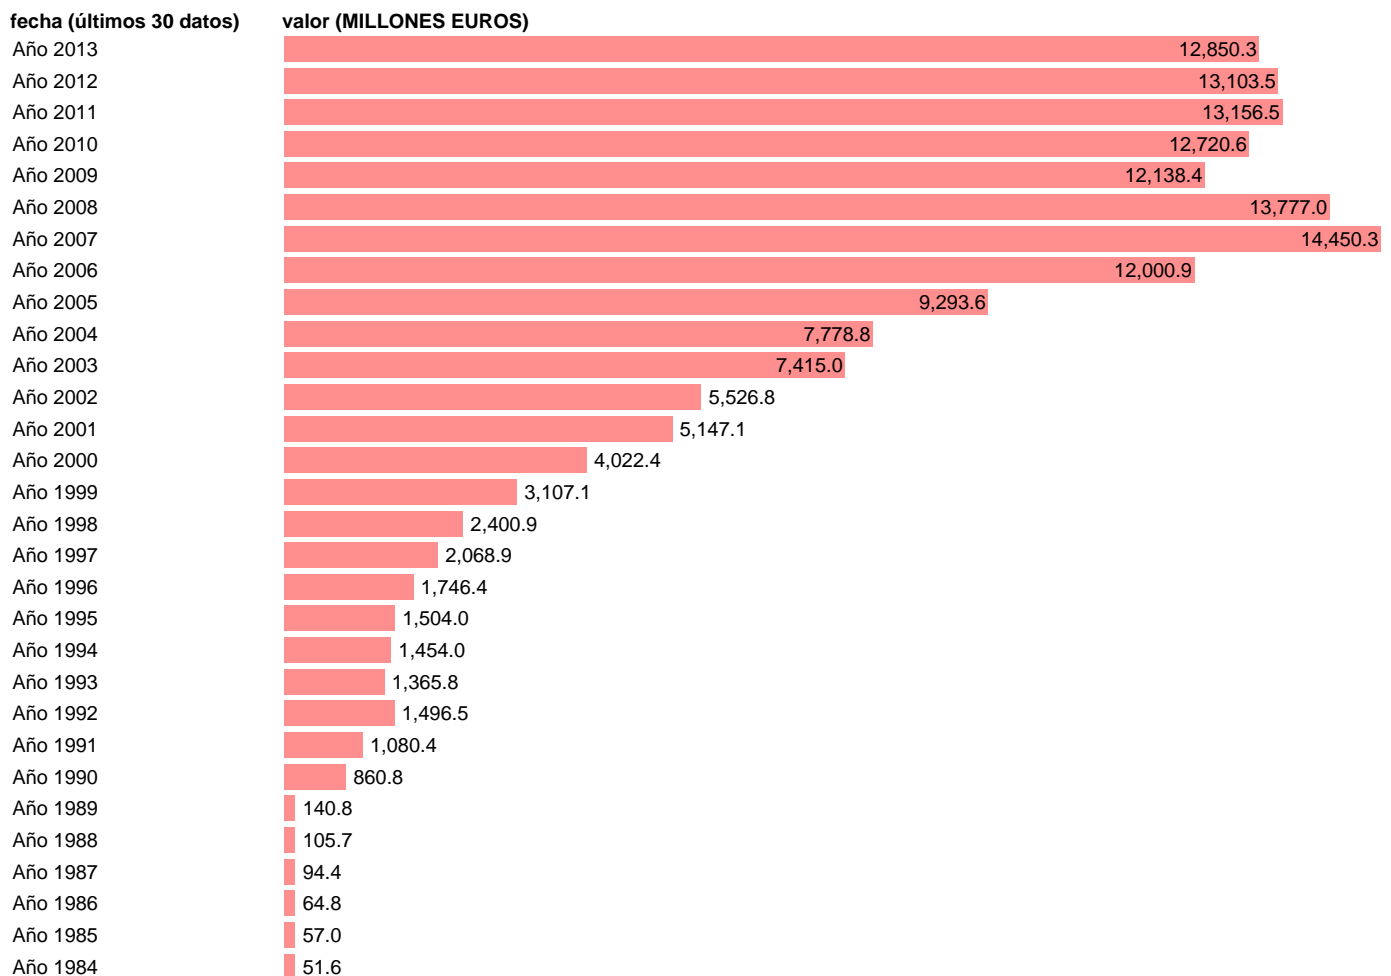

Notas: **ACTUALIZA: SGAM (AREA SECTOR EXTERIOR)**

Fuente: **BANCO ESPAÑA.**

Frecuencia: **Anual.**

Unidades: **MILLONES EUROS.**

Datos disponibles desde **Año 1980** hasta **Año 2013**.

Valor más alto alcanzado en Año 2007: **14450.3**.

Valor más bajo alcanzado en Año 1980: **25.8**.

[Pulse aquí](#) para acceder a los datos completos actualizados y a la representación gráfica estadística.