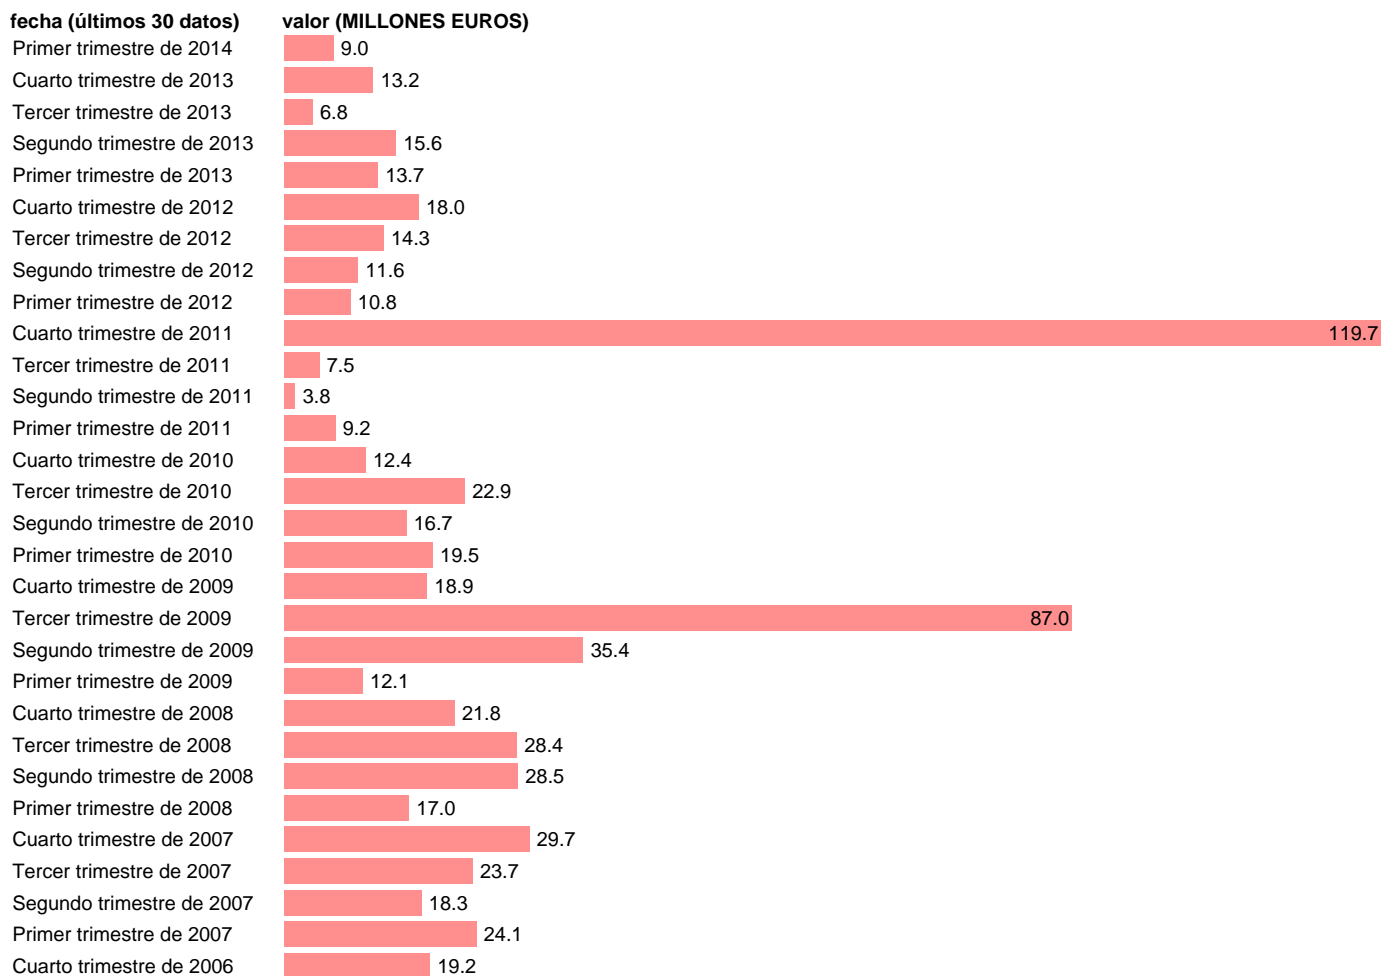

Notas: **ACTUALIZA: SGAM (AREA SECTOR EXTERIOR)**

Fuente: **BANCO ESPAÑA.**

Frecuencia: **Trimestral.**

Unidades: **MILLONES EUROS.**

Datos disponibles desde **Primer trimestre de 1990** hasta **Primer trimestre de 2014.**

Valor más alto alcanzado en Cuarto trimestre de 1993: **279.5.**

Valor más bajo alcanzado en Tercer trimestre de 1990: **0.**

[Pulse aquí](#) para acceder a los datos completos actualizados y a la representación gráfica estadística.