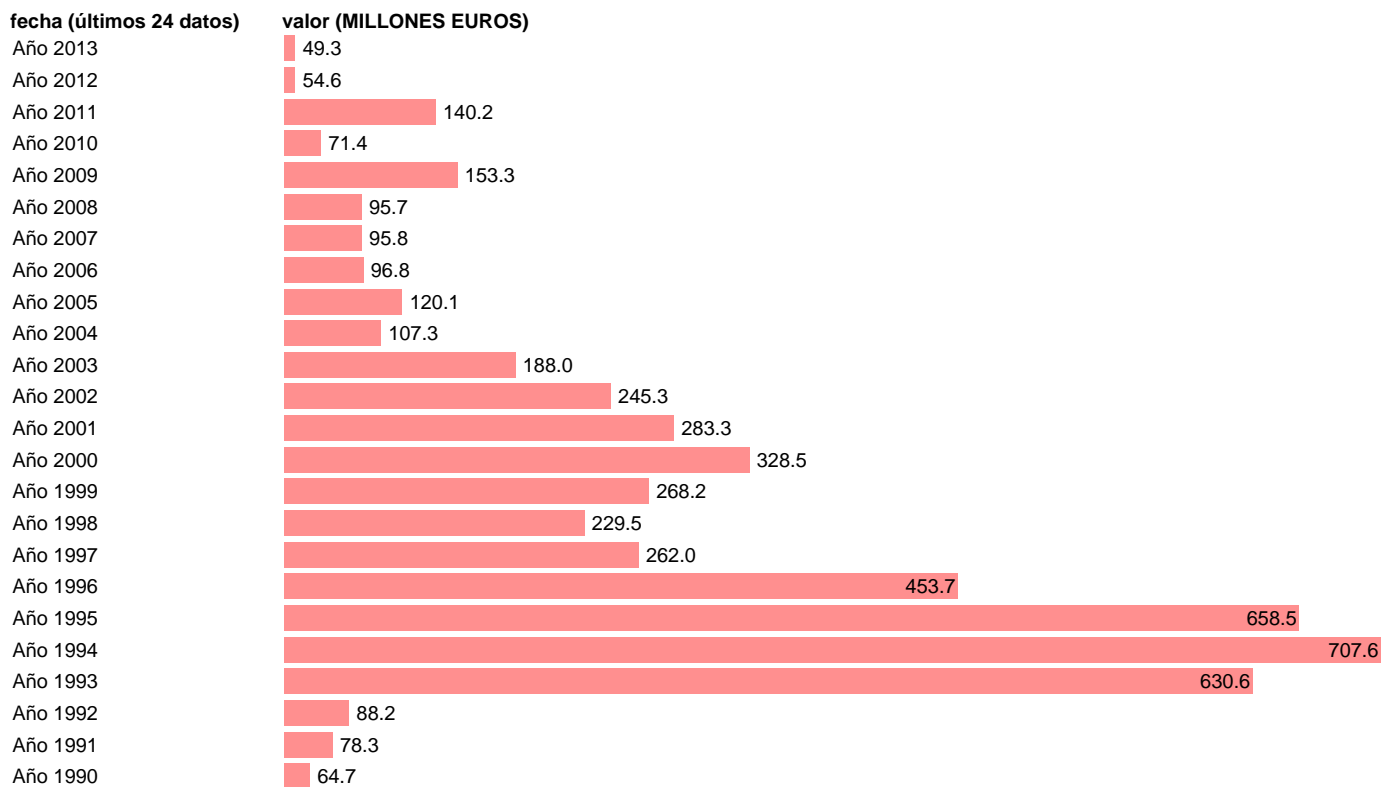

Notas: **ACTUALIZA: SGAM (AREA SECTOR EXTERIOR)**

Fuente: **BANCO ESPAÑA.**

Frecuencia: **Anual.**

Unidades: **MILLONES EUROS.**

Datos disponibles desde **Año 1990** hasta **Año 2013**.

Valor más alto alcanzado en Año 1994: **707.6**.

Valor más bajo alcanzado en Año 2013: **49.3**.

[Pulse aquí](#) para acceder a los datos completos actualizados y a la representación gráfica estadística.