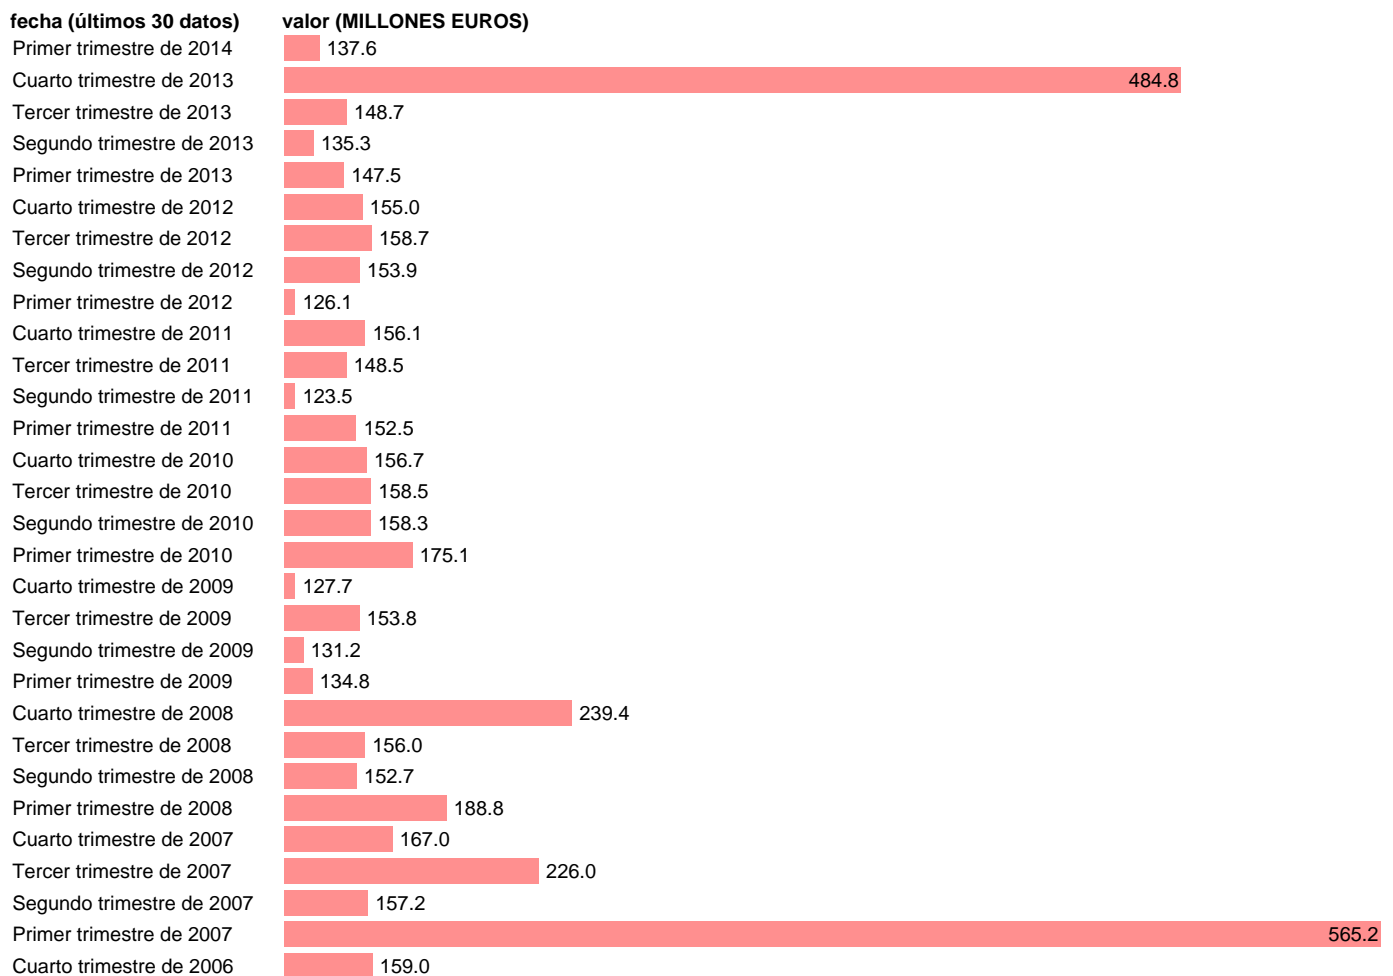

Notas: **ACTUALIZA: SGAM (AREA SECTOR EXTERIOR)**

Fuente: **BANCO ESPAÑA.**

Frecuencia: **Trimestral.**

Unidades: **MILLONES EUROS.**

Datos disponibles desde **Primer trimestre de 1990** hasta **Primer trimestre de 2014.**

Valor más alto alcanzado en Cuarto trimestre de 2003: **697.7.**

Valor más bajo alcanzado en Tercer trimestre de 1991: **14.1.**

[Pulse aquí](#) para acceder a los datos completos actualizados y a la representación gráfica estadística.