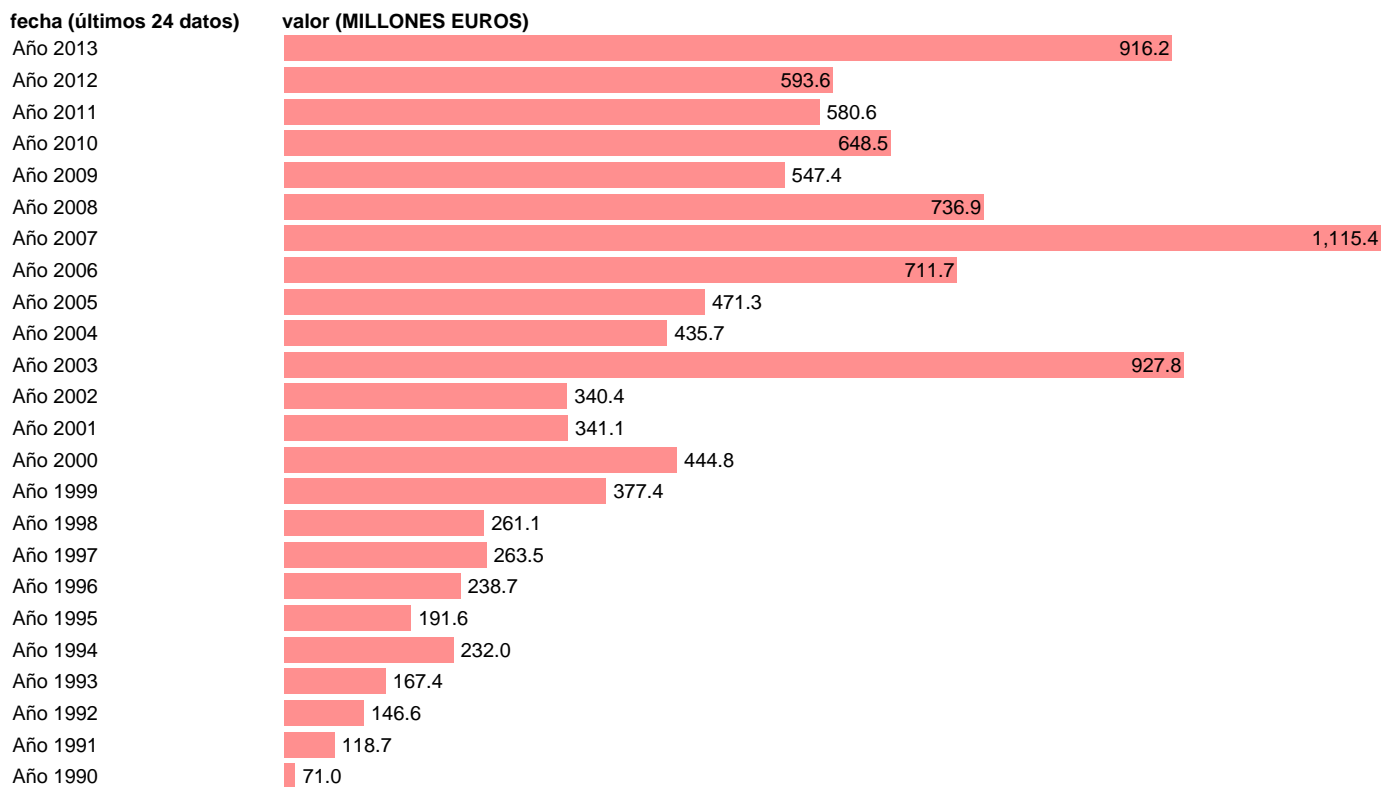

Notas: **ACTUALIZA: SGAM (AREA SECTOR EXTERIOR)**

Fuente: **BANCO ESPAÑA.**

Frecuencia: **Anual.**

Unidades: **MILLONES EUROS.**

Datos disponibles desde **Año 1990** hasta **Año 2013**.

Valor más alto alcanzado en Año 2007: **1115.4**.

Valor más bajo alcanzado en Año 1990: **71**.

[Pulse aquí](#) para acceder a los datos completos actualizados y a la representación gráfica estadística.