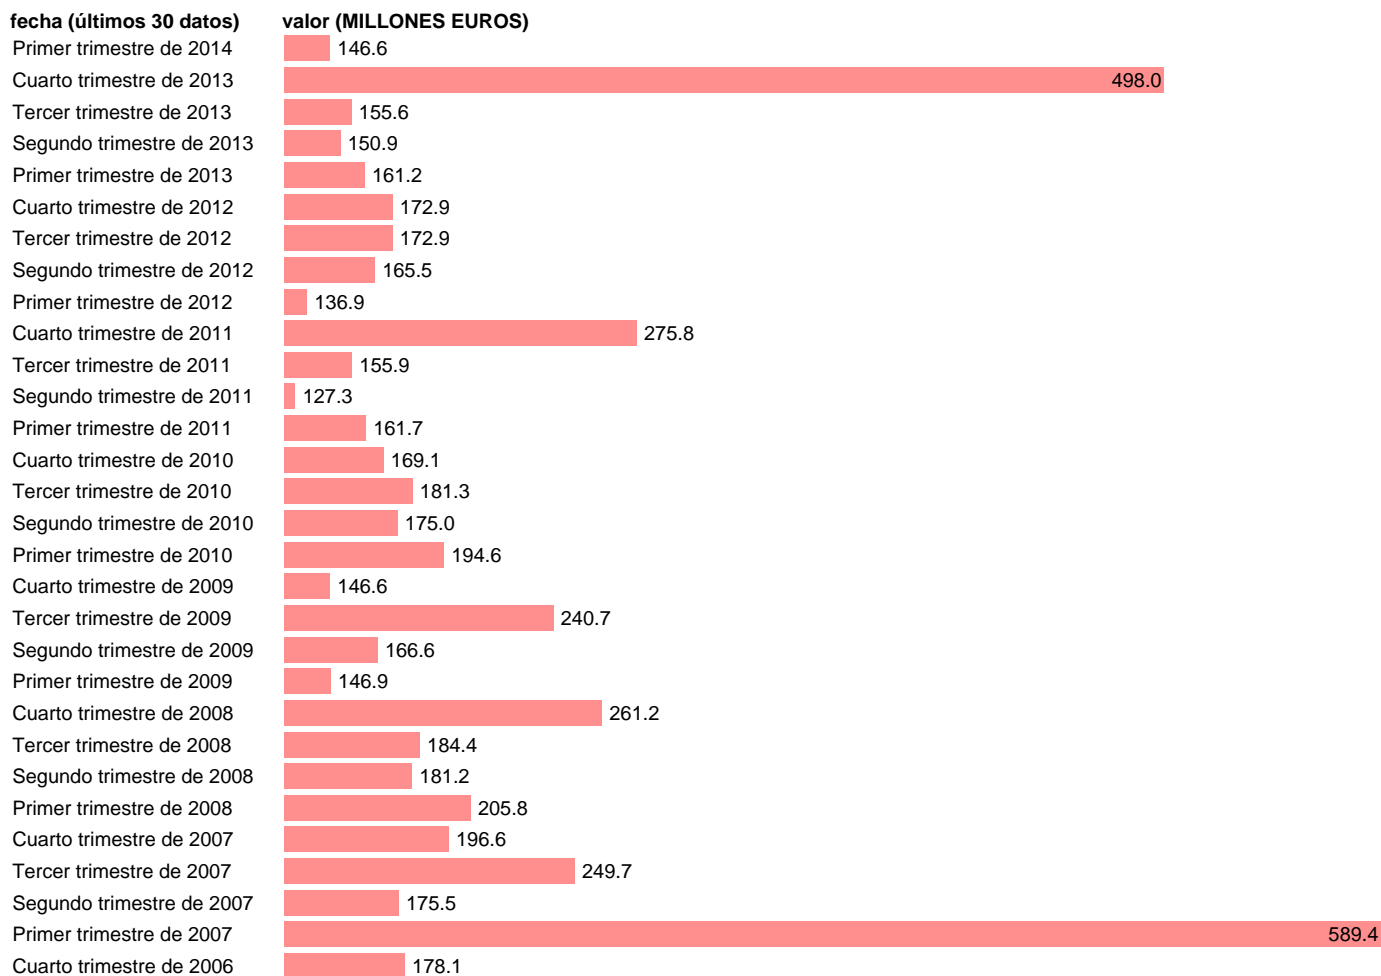

Fuente: **BANCO ESPAÑA.**

Frecuencia: **Trimestral.**

Unidades: **MILLONES EUROS.**

Datos disponibles desde **Primer trimestre de 1990** hasta **Primer trimestre de 2014.**

Valor más alto alcanzado en Cuarto trimestre de 2003: **725.9.**

Valor más bajo alcanzado en Tercer trimestre de 1991: **14.1.**

[Pulse aquí](#) para acceder a los datos completos actualizados y a la representación gráfica estadística.