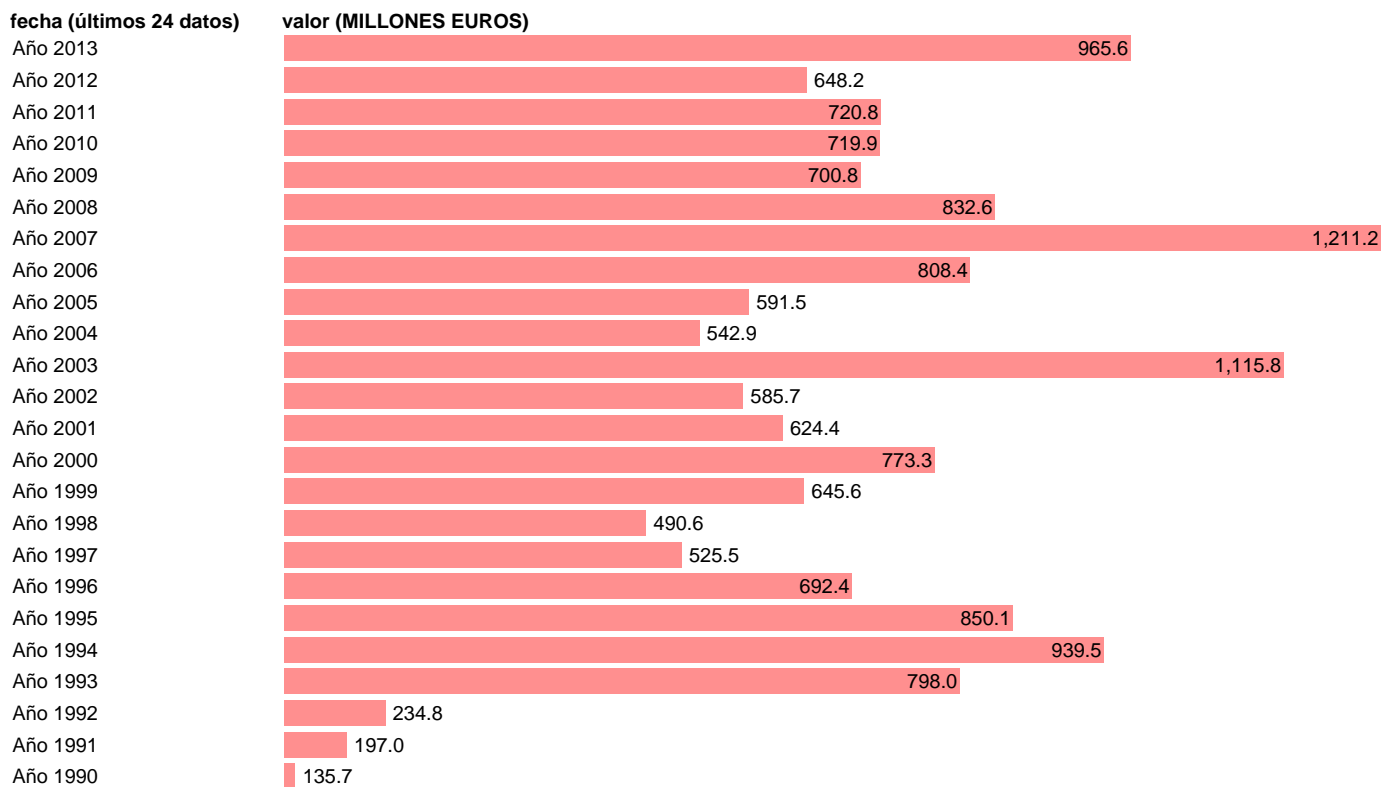

## S.HISTÓRICA-PAGOS TRANSFERENCIAS DE CAPITAL (BP). ANUAL

Estadística: [S.HISTÓRICA-PAGOS TRANSFERENCIAS DE CAPITAL \(BP\). ANUAL](#)

Enlace permanente (Permalink): <https://tematicas.org/M1/5b71440a/>

Notas: **ACTUALIZA: SGAM (AREA SECTOR EXTERIOR)**

Fuente: **BANCO ESPAÑA.**

Frecuencia: **Anual.**

Unidades: **MILLONES EUROS.**

Datos disponibles desde **Año 1990** hasta **Año 2013**.

Valor más alto alcanzado en Año 2007: **1211.2**.

Valor más bajo alcanzado en Año 1990: **135.7**.

[Pulse aquí](#) para acceder a los datos completos actualizados y a la representación gráfica estadística.