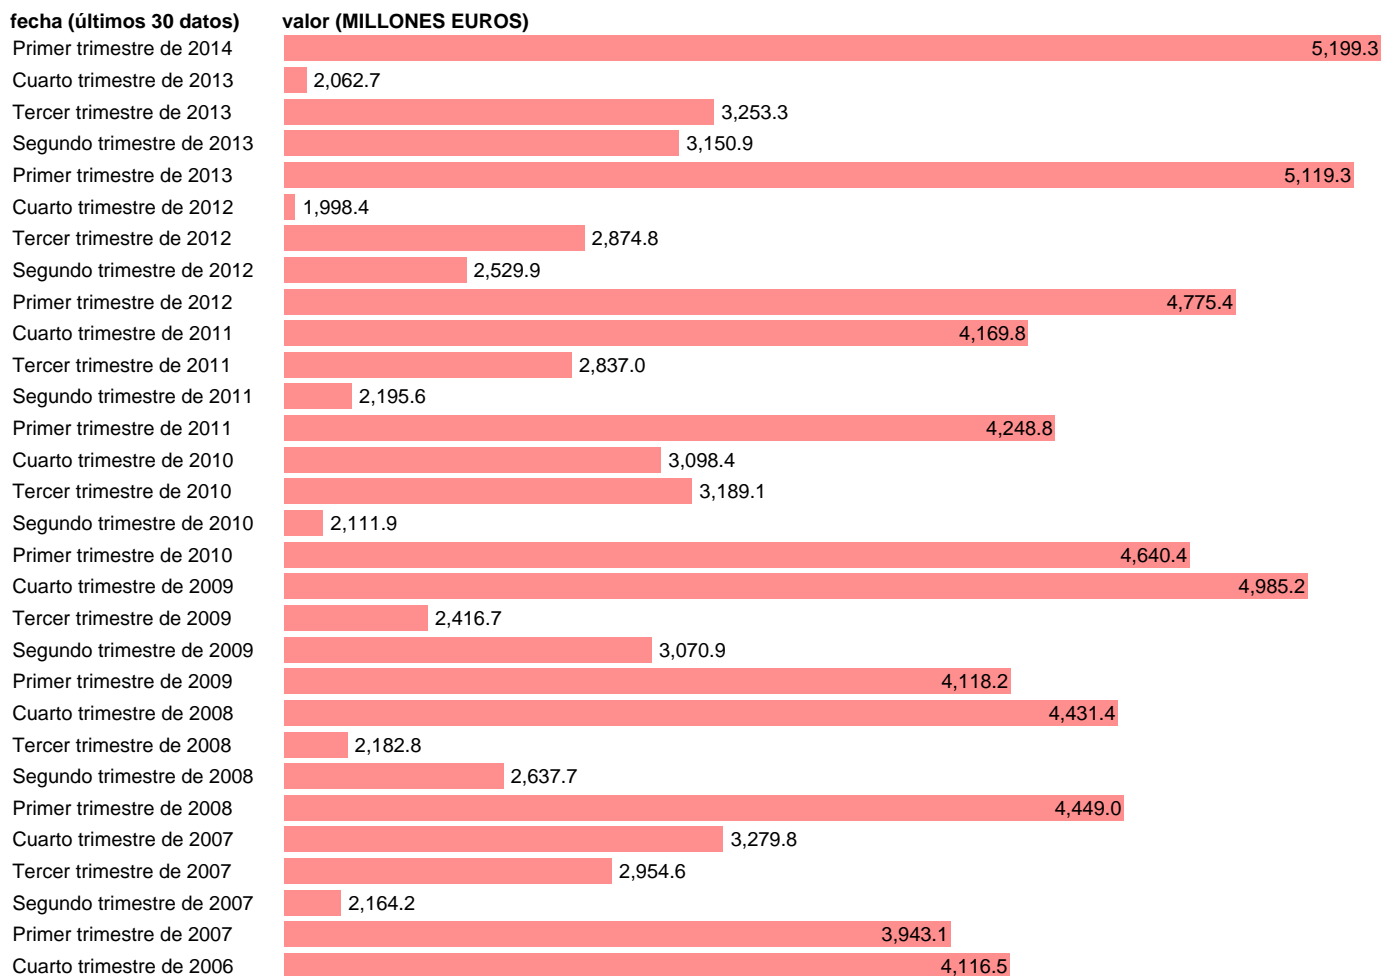

Notas: **ACTUALIZA: SGAM (AREA SECTOR EXTERIOR)**

Fuente: **BANCO ESPAÑA.**

Frecuencia: **Trimestral.**

Unidades: **MILLONES EUROS.**

Datos disponibles desde **Primer trimestre de 1990** hasta **Primer trimestre de 2014.**

Valor más alto alcanzado en Primer trimestre de 2014: **5199.3.**

Valor más bajo alcanzado en Tercer trimestre de 1990: **483.8.**

[Pulse aquí](#) para acceder a los datos completos actualizados y a la representación gráfica estadística.