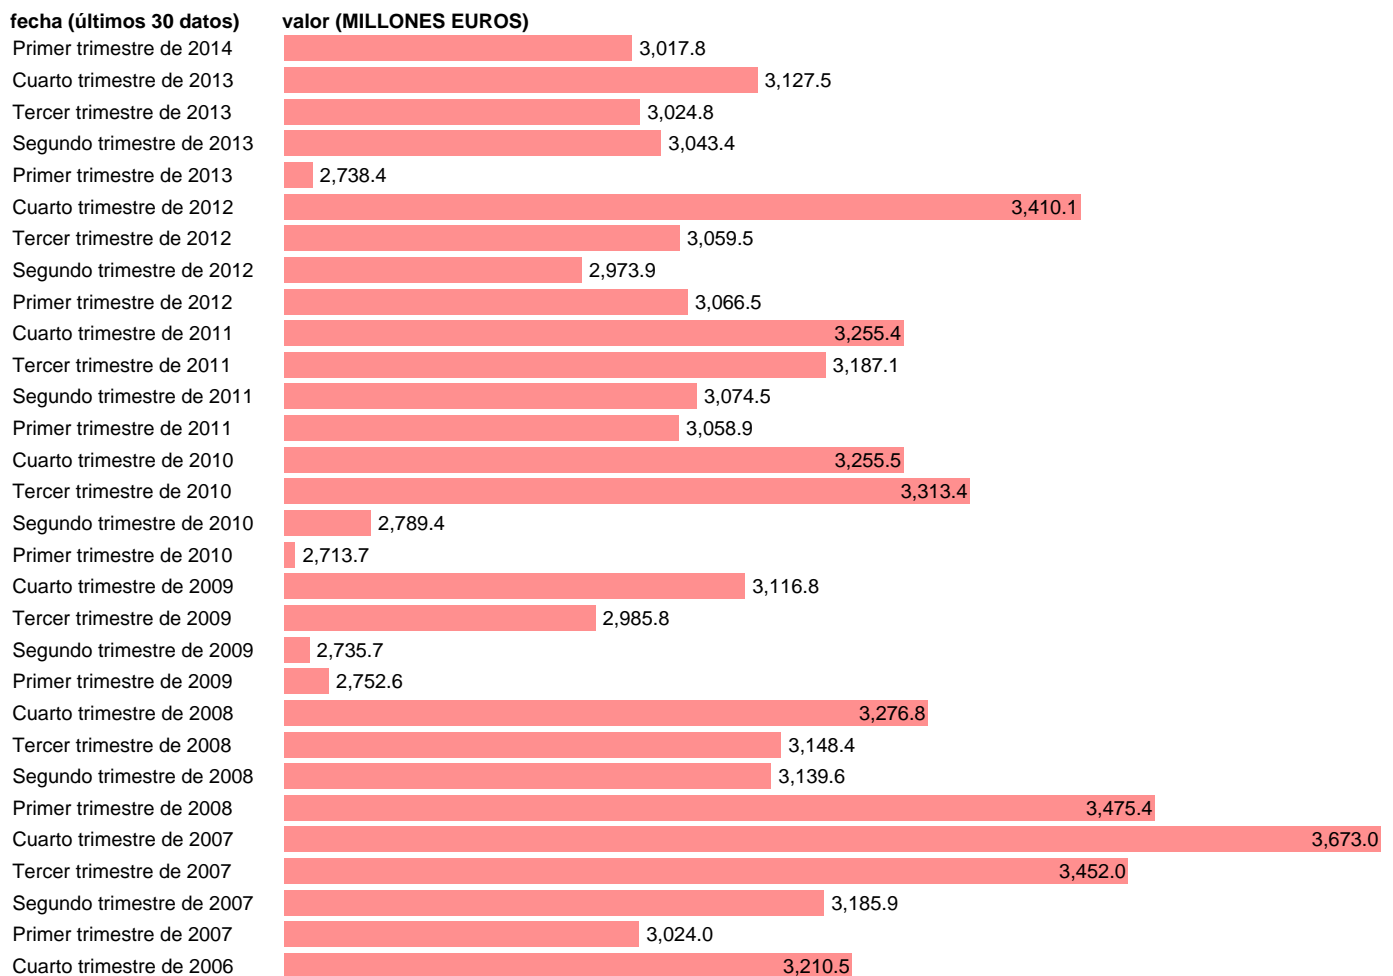

Notas: **ACTUALIZA: SGAM (AREA SECTOR EXTERIOR)**

Fuente: **BANCO ESPAÑA.**

Frecuencia: **Trimestral.**

Unidades: **MILLONES EUROS.**

Datos disponibles desde **Primer trimestre de 1990** hasta **Primer trimestre de 2014.**

Valor más alto alcanzado en Cuarto trimestre de 2007: **3673.**

Valor más bajo alcanzado en Segundo trimestre de 1990: **172.**

[Pulse aquí](#) para acceder a los datos completos actualizados y a la representación gráfica estadística.