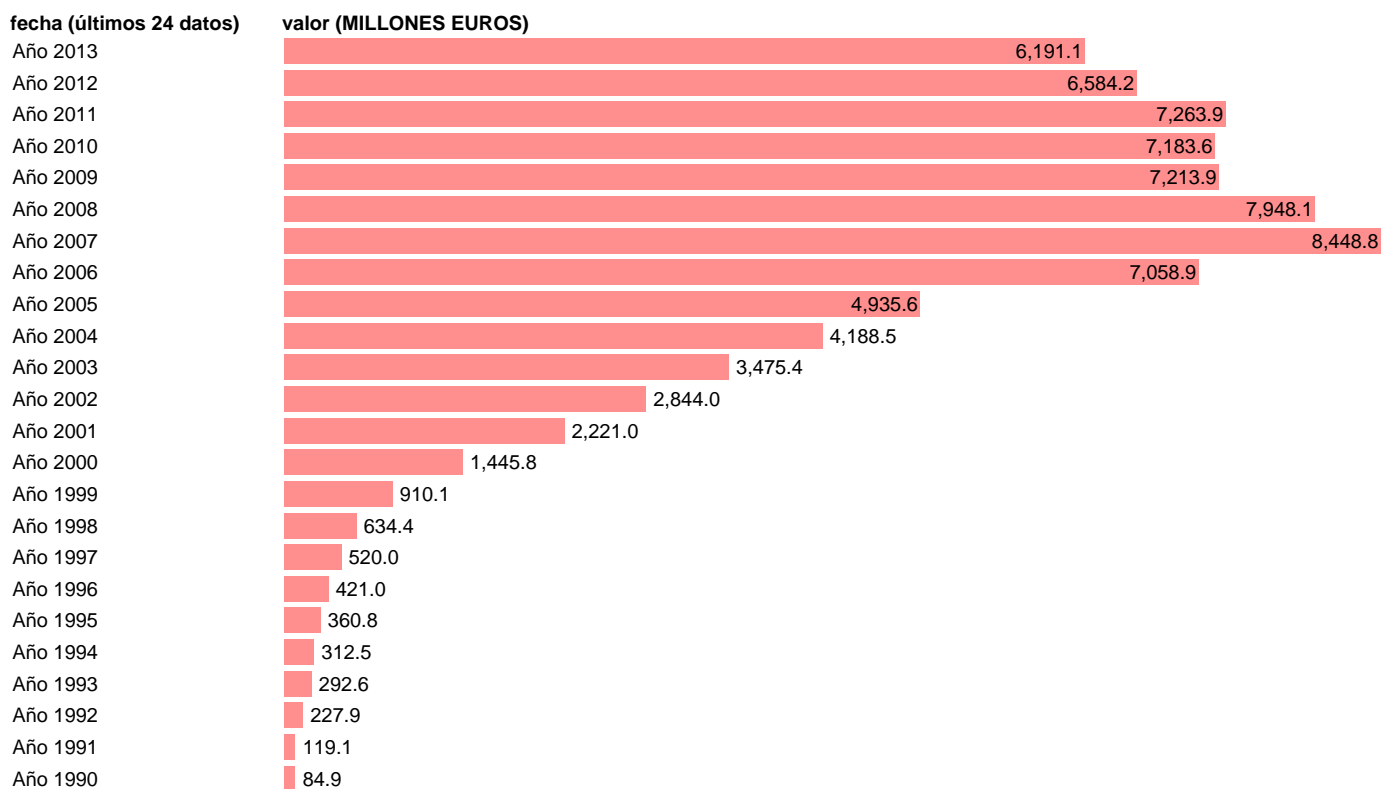

## S.HISTÓRICA-PAGOS TRANSFERENCIAS CORRIENTES PRIV. REMESAS DE TRABAJADORES (BP) A

Estadística: [S.HISTÓRICA-PAGOS TRANSFERENCIAS CORRIENTES PRIV. REMESAS DE TRABAJADORES \(BP\) A](#)

Enlace permanente (Permalink): <https://tematicas.org/M1/5b71481a/>

Notas: **ACTUALIZA: SGAM (AREA SECTOR EXTERIOR)**

Fuente: **BANCO ESPAÑA.**

Frecuencia: **Anual.**

Unidades: **MILLONES EUROS.**

Datos disponibles desde **Año 1990** hasta **Año 2013**.

Valor más alto alcanzado en Año 2007: **8448.8**.

Valor más bajo alcanzado en Año 1990: **84.9**.

[Pulse aquí](#) para acceder a los datos completos actualizados y a la representación gráfica estadística.