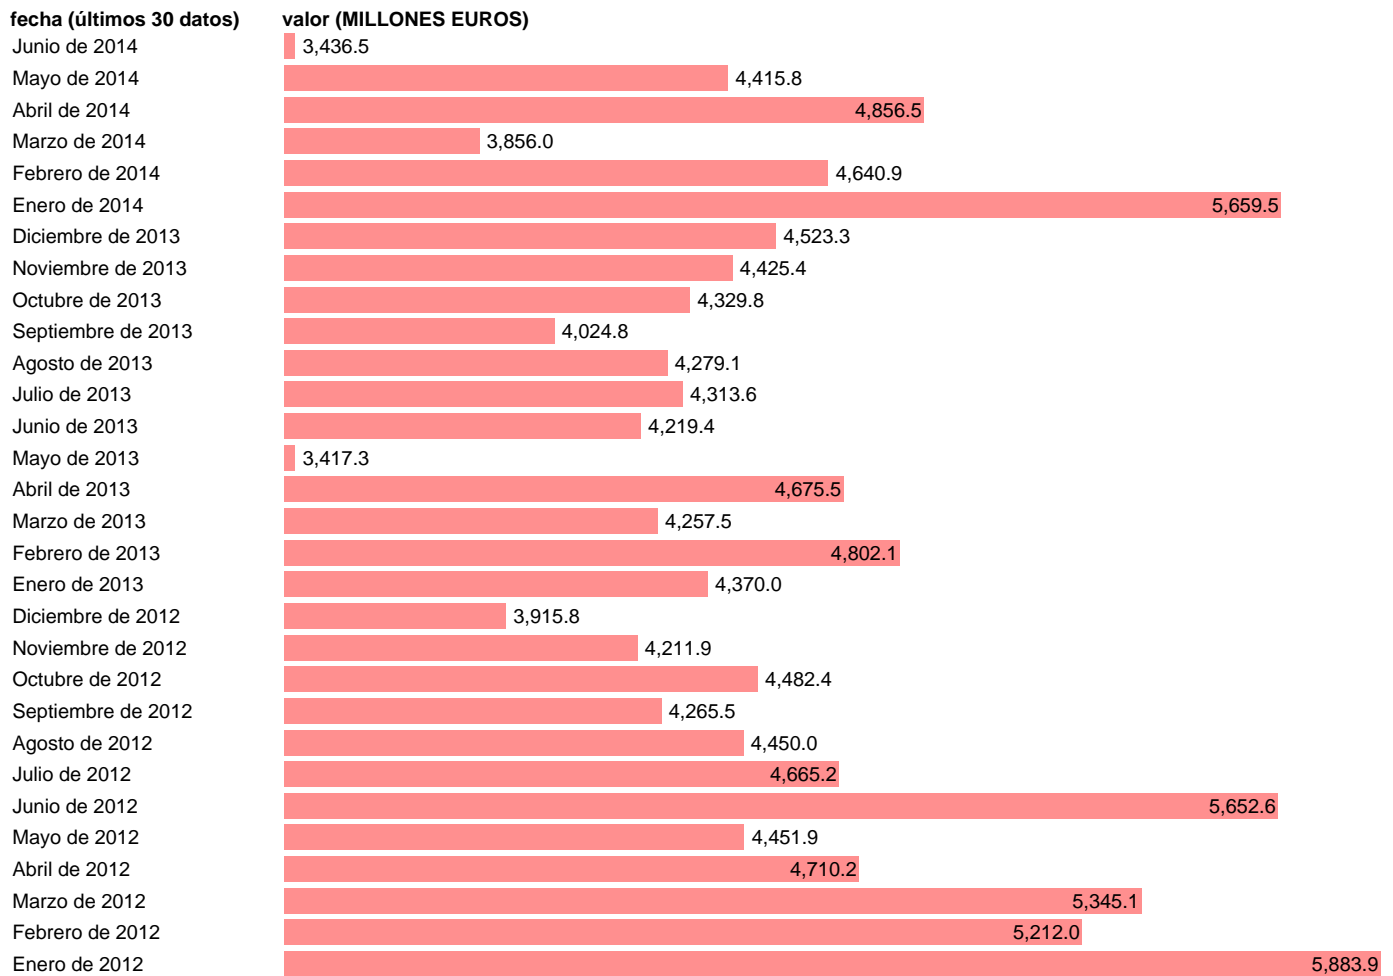

Fuente: **MINISTERIO DE ECONOMÍA Y HACIENDA: SGACPE.**

Frecuencia: **Mensual.**

Unidades: **MILLONES EUROS.**

Datos disponibles desde **Enero de 1990** hasta **Junio de 2014**.

Valor más alto alcanzado en Octubre de 2008: **8872.7**.

Valor más bajo alcanzado en Septiembre de 1990: **456.1**.

[Pulse aquí](#) para acceder a los datos completos actualizados y a la representación gráfica estadística.