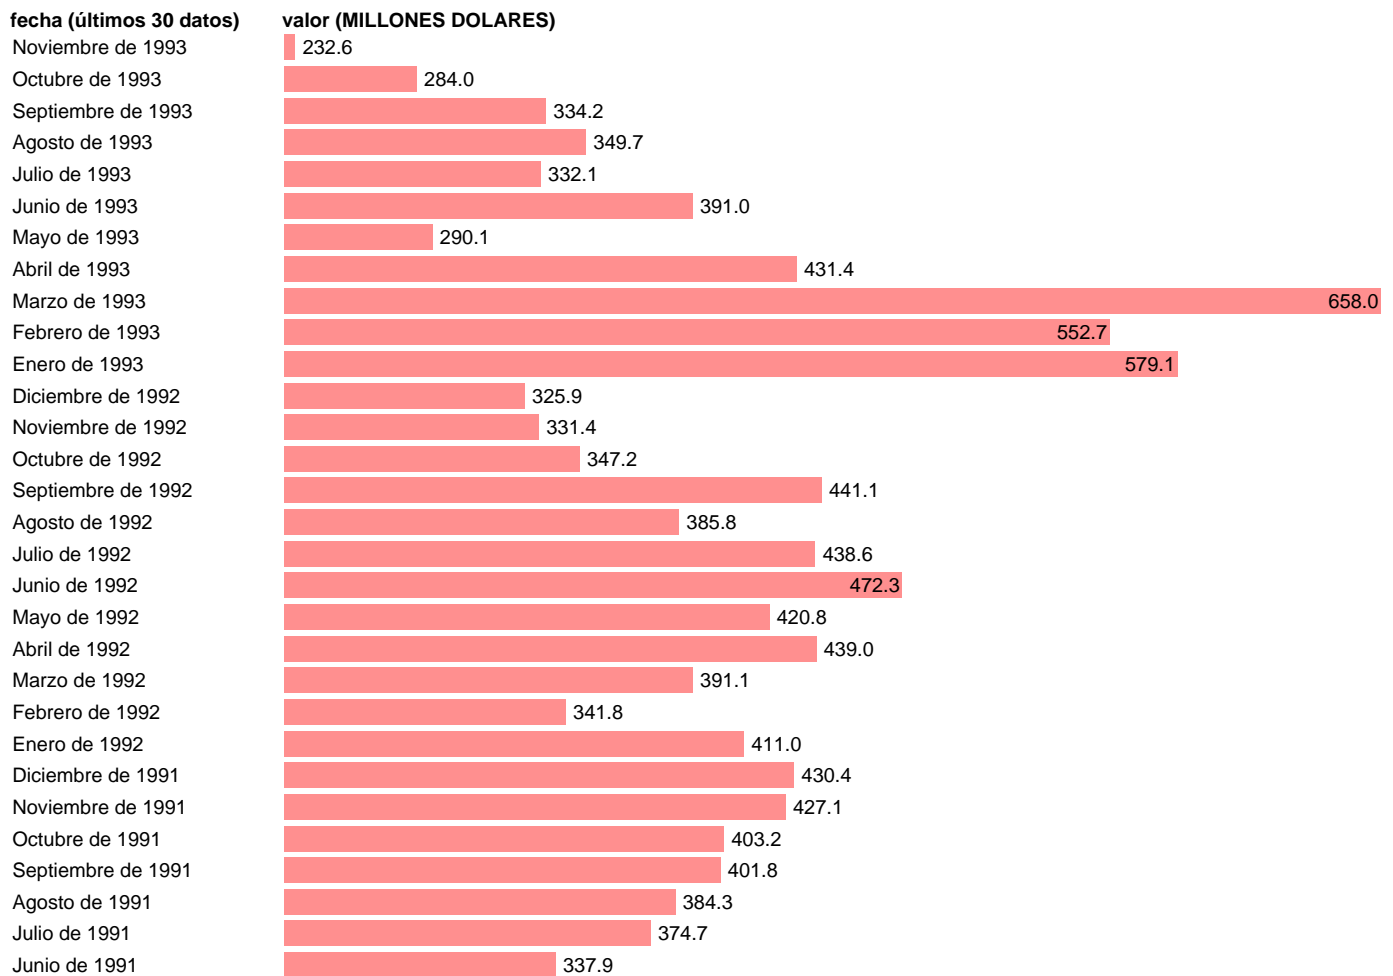

Notas: **SERIE DESESTACIONALIZADA X11-ARIMA ACTUALIZA: SGAM (AREA SECTOR EXTERIOR)**

Fuente: **MINISTERIO DE ECONOMÍA Y HACIENDA: SGACPE.**

Frecuencia: **Mensual.**

Unidades: **MILLONES DOLARES.**

Datos disponibles desde **Enero de 1970** hasta **Noviembre de 1993**.

Valor más alto alcanzado en **Marzo de 1993: 658.**

Valor más bajo alcanzado en **Octubre de 1970: 6.9.**

[Pulse aquí](#) para acceder a los datos completos actualizados y a la representación gráfica estadística.