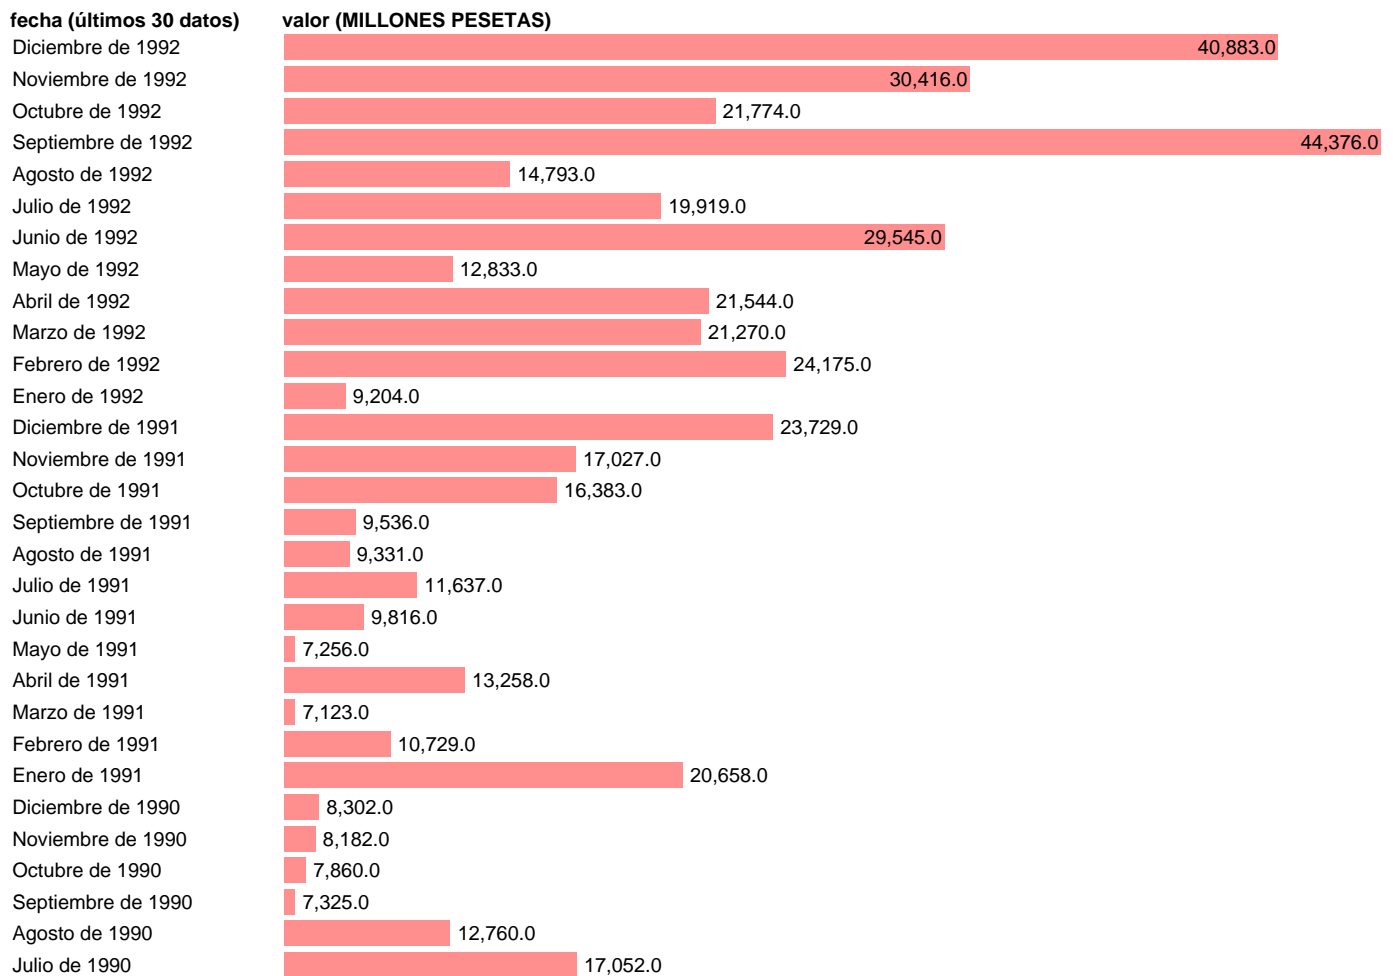

Notas: **ACTUALIZA: SGAM (AREA SECTOR EXTERIOR)**

Fuente: **BANCO ESPAÑA.**

Frecuencia: **Mensual.**

Unidades: **MILLONES PESETAS.**

Datos disponibles desde **Enero de 1969** hasta **Diciembre de 1992.**

Valor más alto alcanzado en Abril de 1988: **71261.**

Valor más bajo alcanzado en Agosto de 1969: **44.**

[Pulse aquí](#) para acceder a los datos completos actualizados y a la representación gráfica estadística.