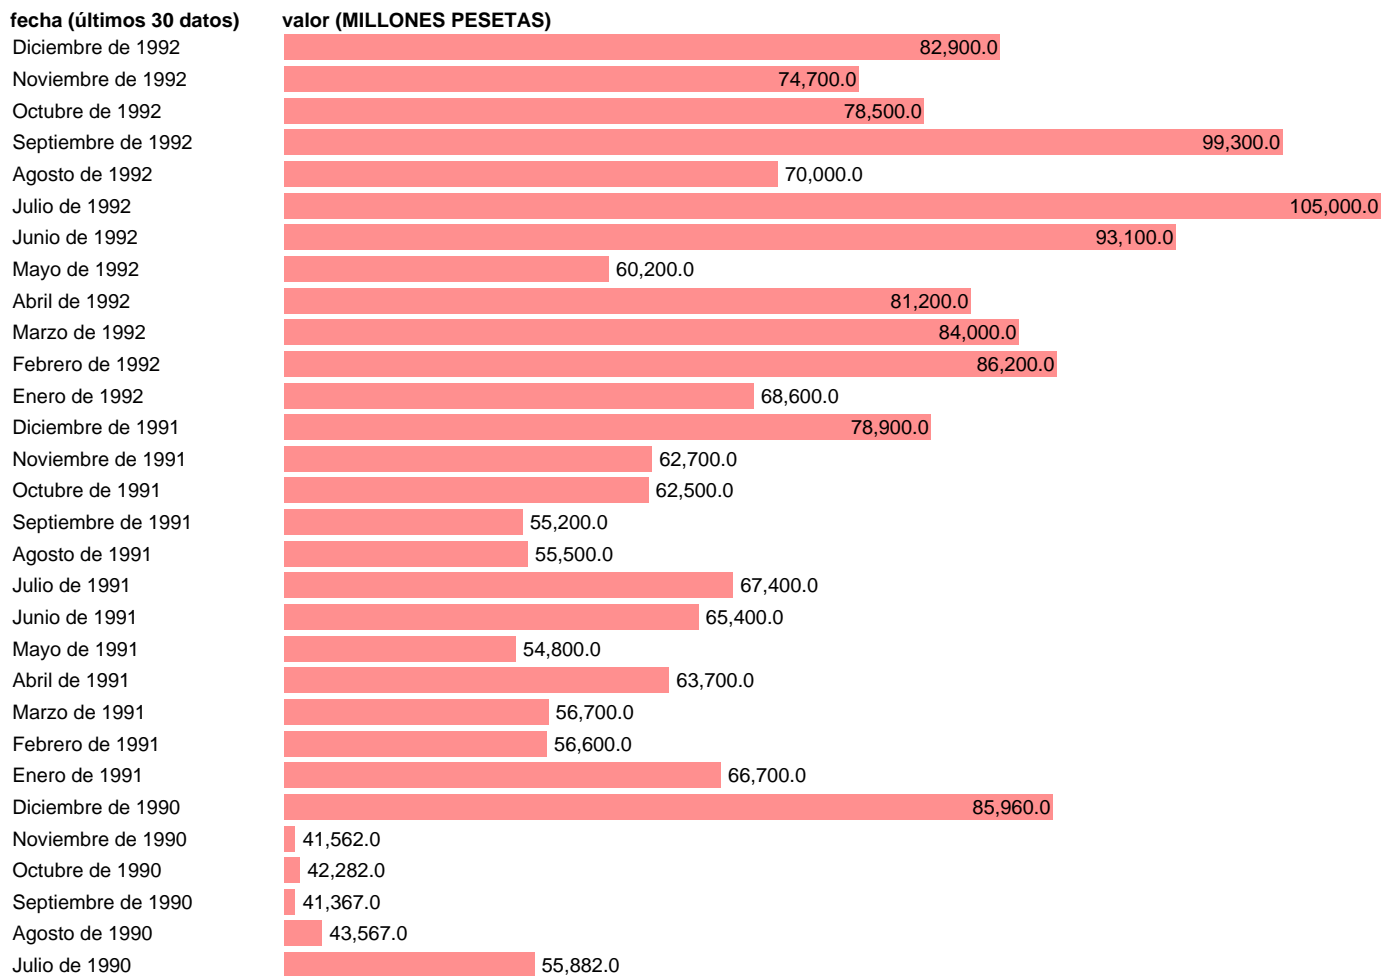

Notas: **ACTUALIZA: SGAM (AREA SECTOR EXTERIOR)**

Fuente: **BANCO ESPAÑA.**

Frecuencia: **Mensual.**

Unidades: **MILLONES PESETAS.**

Datos disponibles desde **Enero de 1969** hasta **Diciembre de 1992.**

Valor más alto alcanzado en Julio de 1992: **105000.**

Valor más bajo alcanzado en Agosto de 1969: **44.**

[Pulse aquí](#) para acceder a los datos completos actualizados y a la representación gráfica estadística.