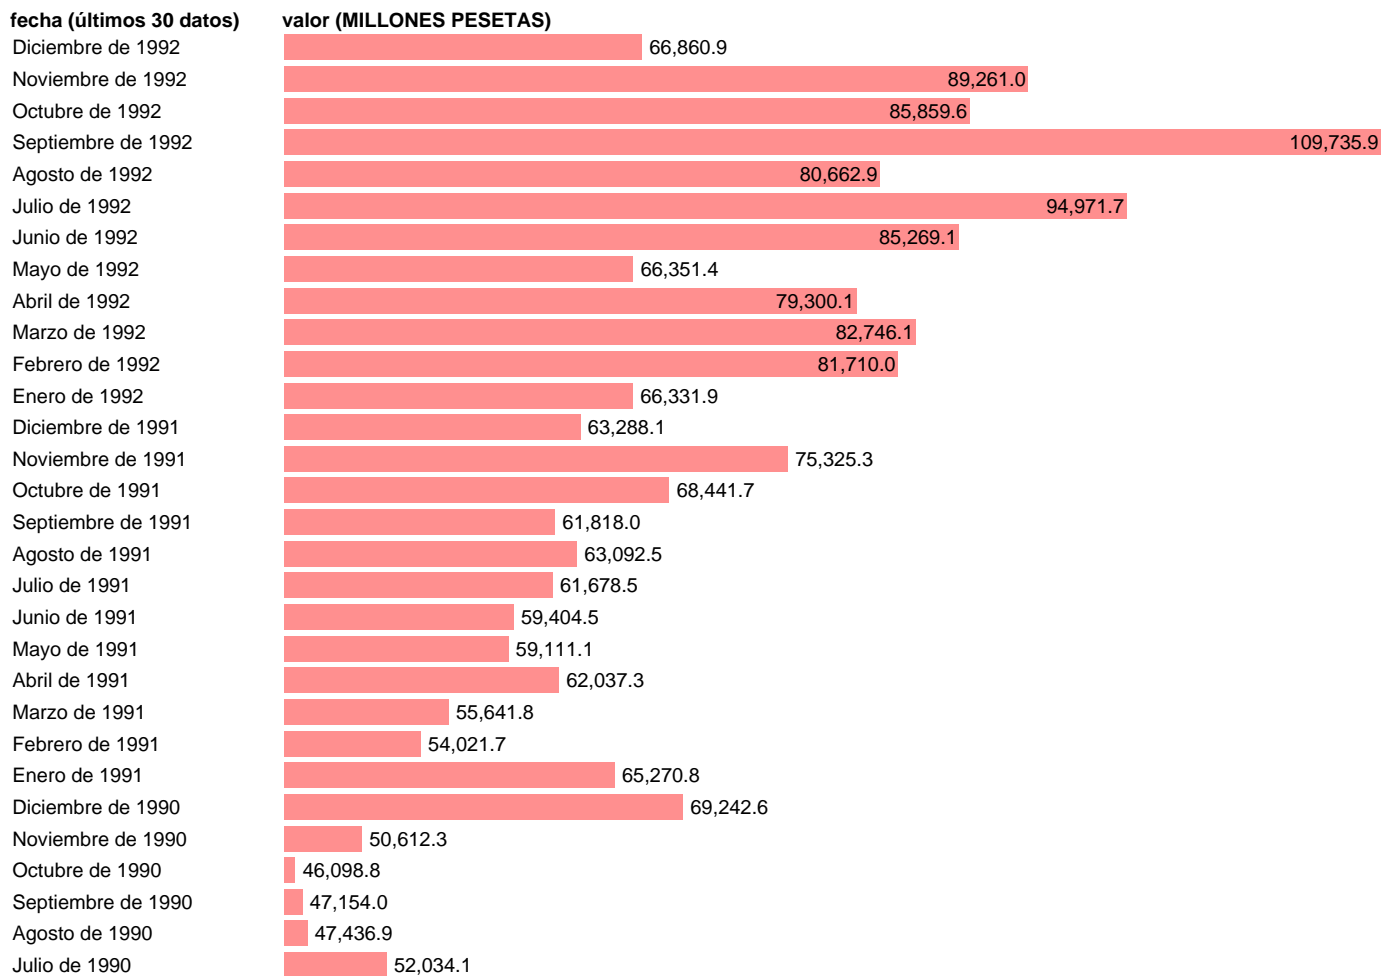

Notas: **SERIE DESESTACIONALIZADA X11-ARIMA ACTUALIZA: SGAM (AREA SECTOR EXTERIOR)**

Fuente: **MINISTERIO DE ECONOMÍA Y HACIENDA: SGACPE.**

Frecuencia: **Mensual.**

Unidades: **MILLONES PESETAS.**

Datos disponibles desde **Enero de 1969** hasta **Diciembre de 1992.**

Valor más alto alcanzado en Septiembre de 1992: **109735.9.**

Valor más bajo alcanzado en Octubre de 1969: **47.6.**

[Pulse aquí](#) para acceder a los datos completos actualizados y a la representación gráfica estadística.