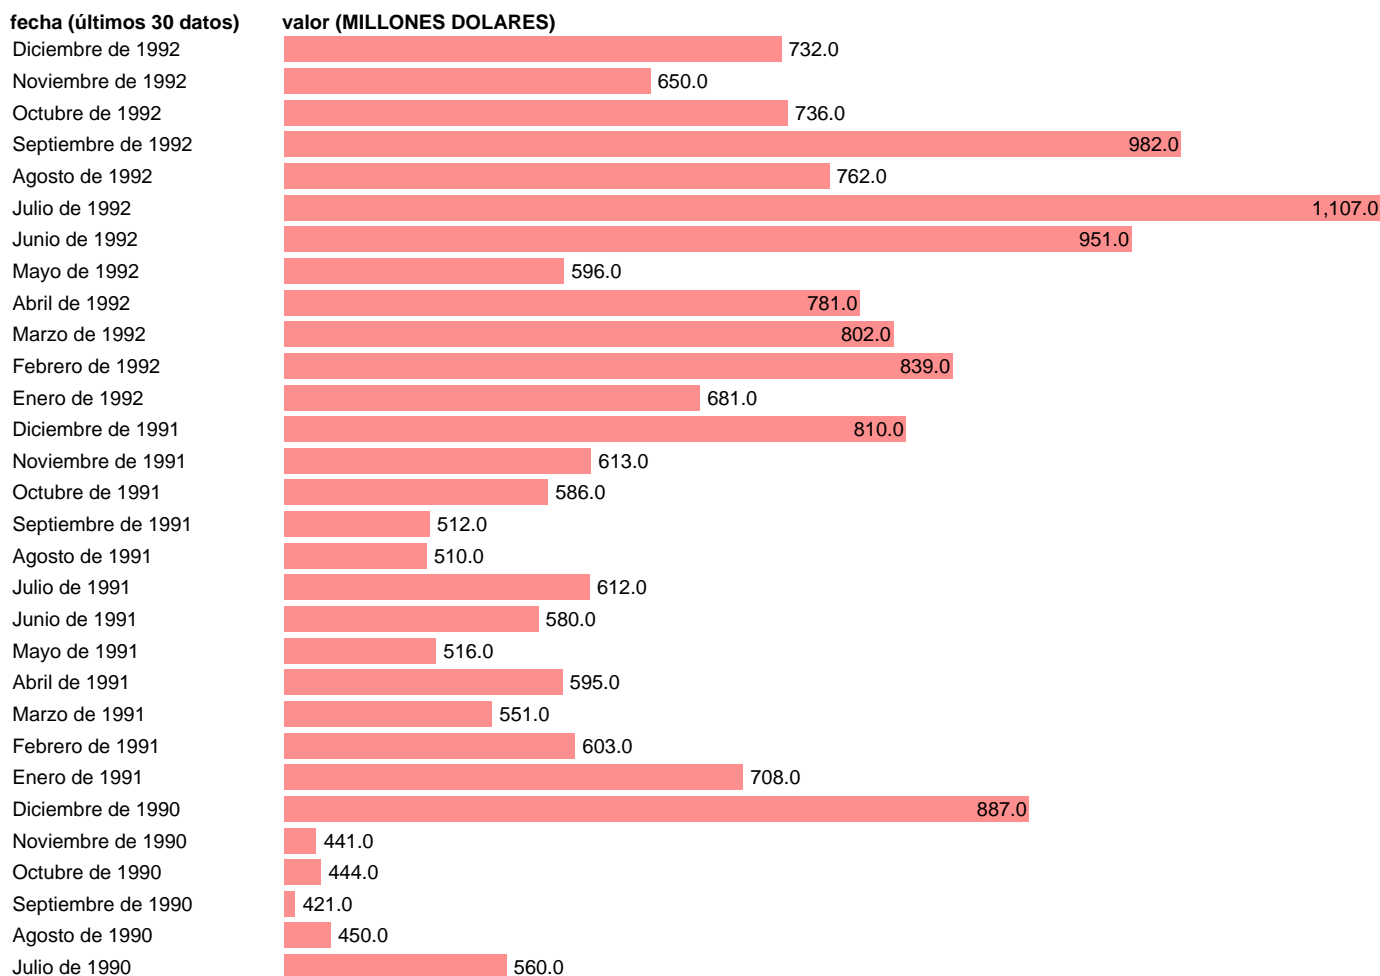

Notas: **ACTUALIZA: SGAM (AREA SECTOR EXTERIOR)**

Fuente: **BANCO ESPAÑA.**

Frecuencia: **Mensual.**

Unidades: **MILLONES DOLARES.**

Datos disponibles desde **Enero de 1969** hasta **Diciembre de 1992.**

Valor más alto alcanzado en Julio de 1992: **1107.**

Valor más bajo alcanzado en Agosto de 1969: **0.6.**

[Pulse aquí](#) para acceder a los datos completos actualizados y a la representación gráfica estadística.