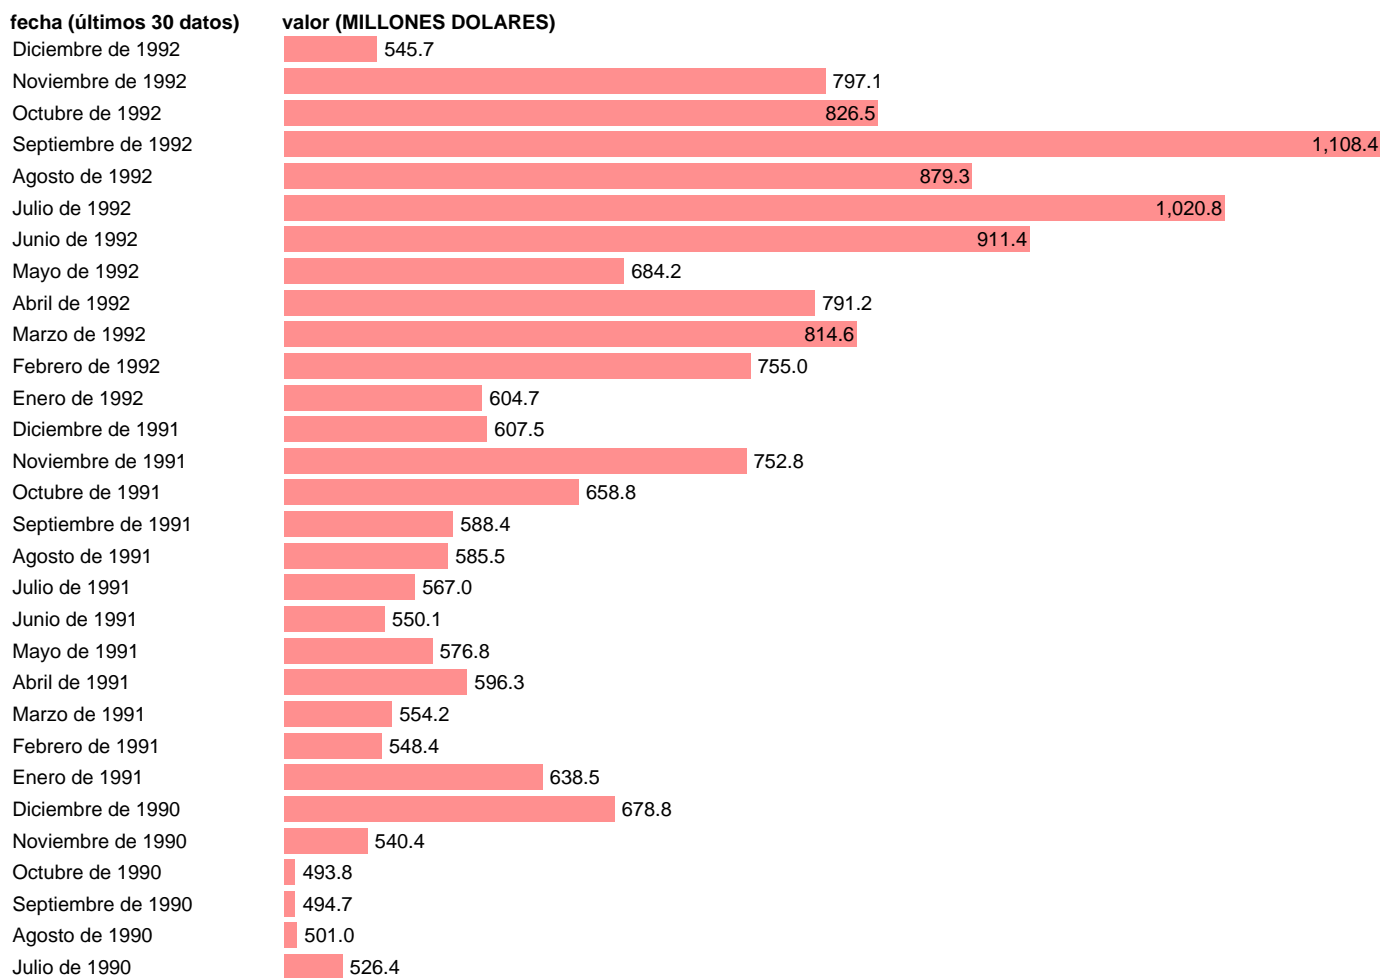

Notas: **SERIE DESESTACIONALIZADA X11-ARIMA ACTUALIZA: SGAM (AREA SECTOR EXTERIOR)**

Fuente: **MINISTERIO DE ECONOMÍA Y HACIENDA: SGACPE.**

Frecuencia: **Mensual.**

Unidades: **MILLONES DOLARES.**

Datos disponibles desde **Enero de 1969** hasta **Diciembre de 1992**.

Valor más alto alcanzado en Septiembre de 1992: **1108.4**.

Valor más bajo alcanzado en Enero de 1969: **0.7**.

[Pulse aquí](#) para acceder a los datos completos actualizados y a la representación gráfica estadística.