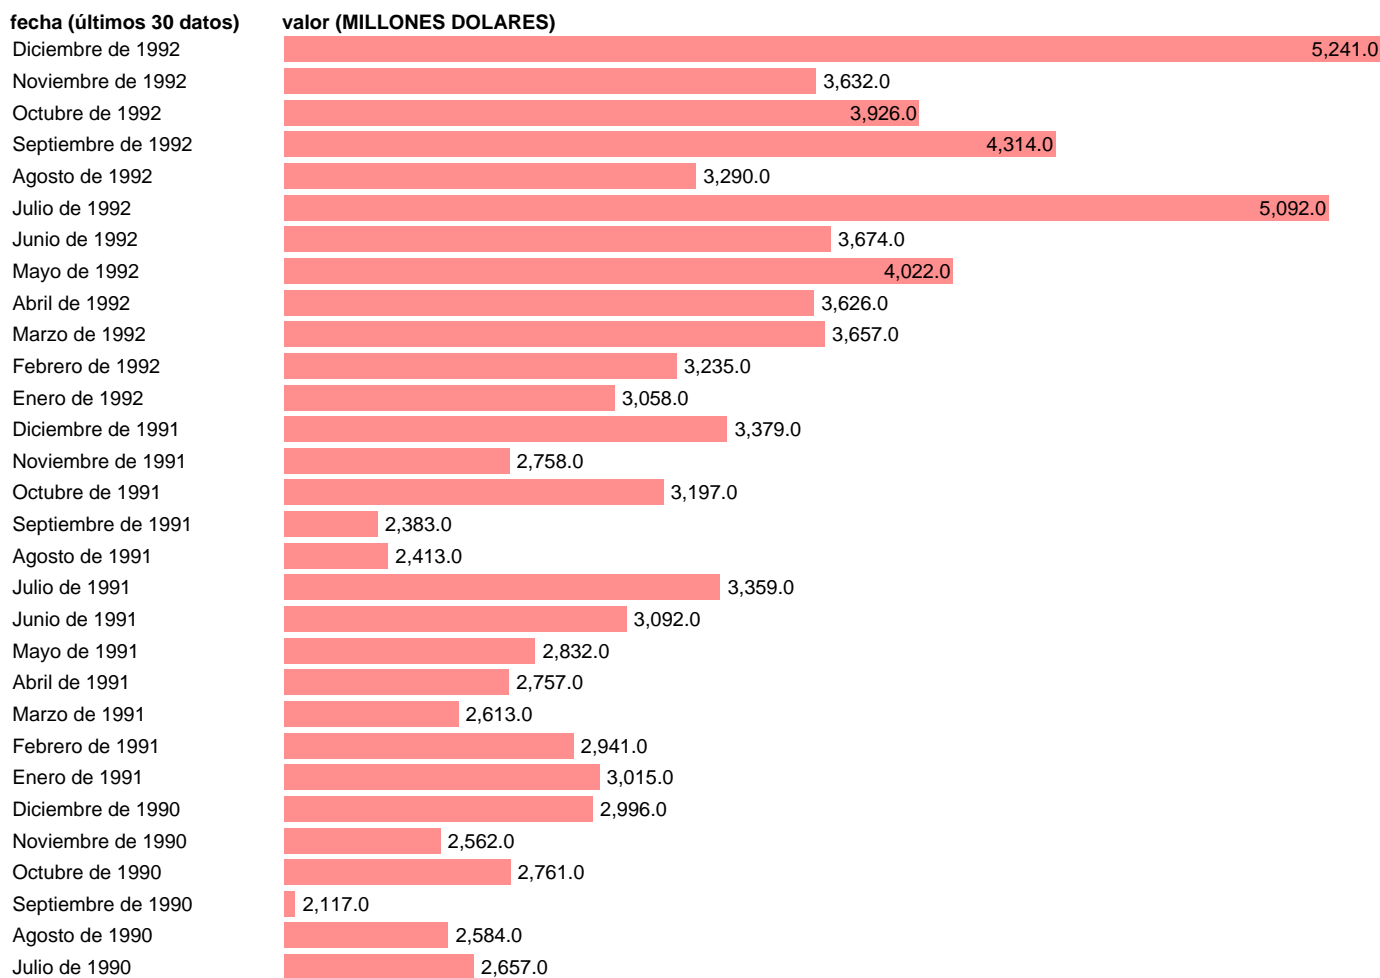

Notas: **ACTUALIZA: SGAM (AREA SECTOR EXTERIOR)**

Fuente: **BANCO ESPAÑA.**

Frecuencia: **Mensual.**

Unidades: **MILLONES DOLARES.**

Datos disponibles desde **Enero de 1969** hasta **Diciembre de 1992.**

Valor más alto alcanzado en Diciembre de 1992: **5241.**

Valor más bajo alcanzado en Febrero de 1969: **53.4.**

[Pulse aquí](#) para acceder a los datos completos actualizados y a la representación gráfica estadística.