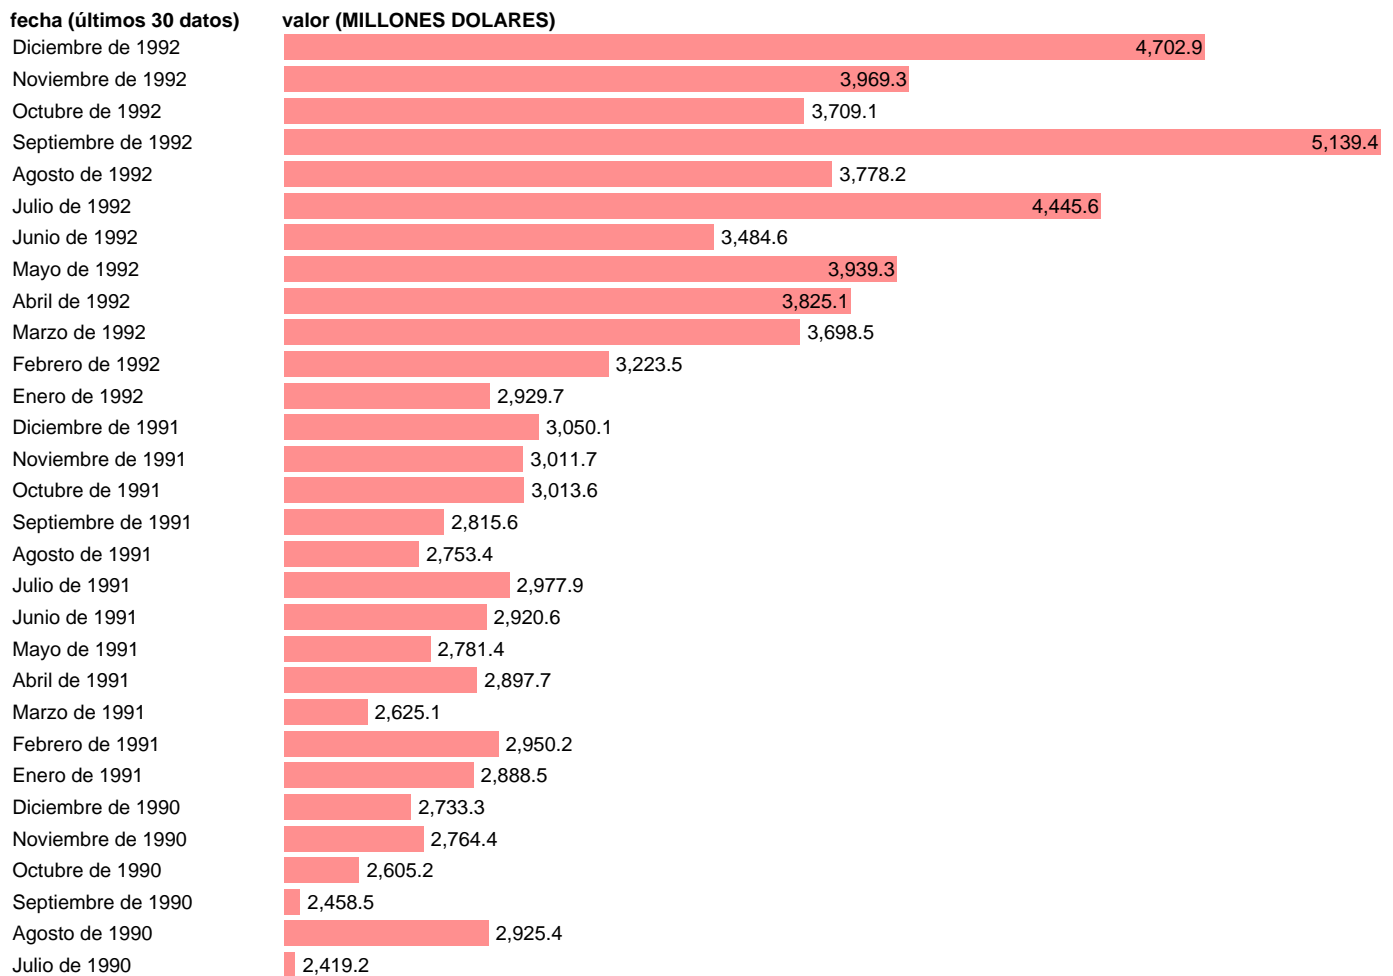

Notas: **SERIE DESESTACIONALIZADA X11-ARIMA ACTUALIZA: SGAM (AREA SECTOR EXTERIOR)**

Fuente: **MINISTERIO DE ECONOMÍA Y HACIENDA: SGACPE.**

Frecuencia: **Mensual.**

Unidades: **MILLONES DOLARES.**

Datos disponibles desde **Enero de 1969** hasta **Diciembre de 1992.**

Valor más alto alcanzado en Septiembre de 1992: **5139.4.**

Valor más bajo alcanzado en Abril de 1969: **57.6.**

[Pulse aquí](#) para acceder a los datos completos actualizados y a la representación gráfica estadística.