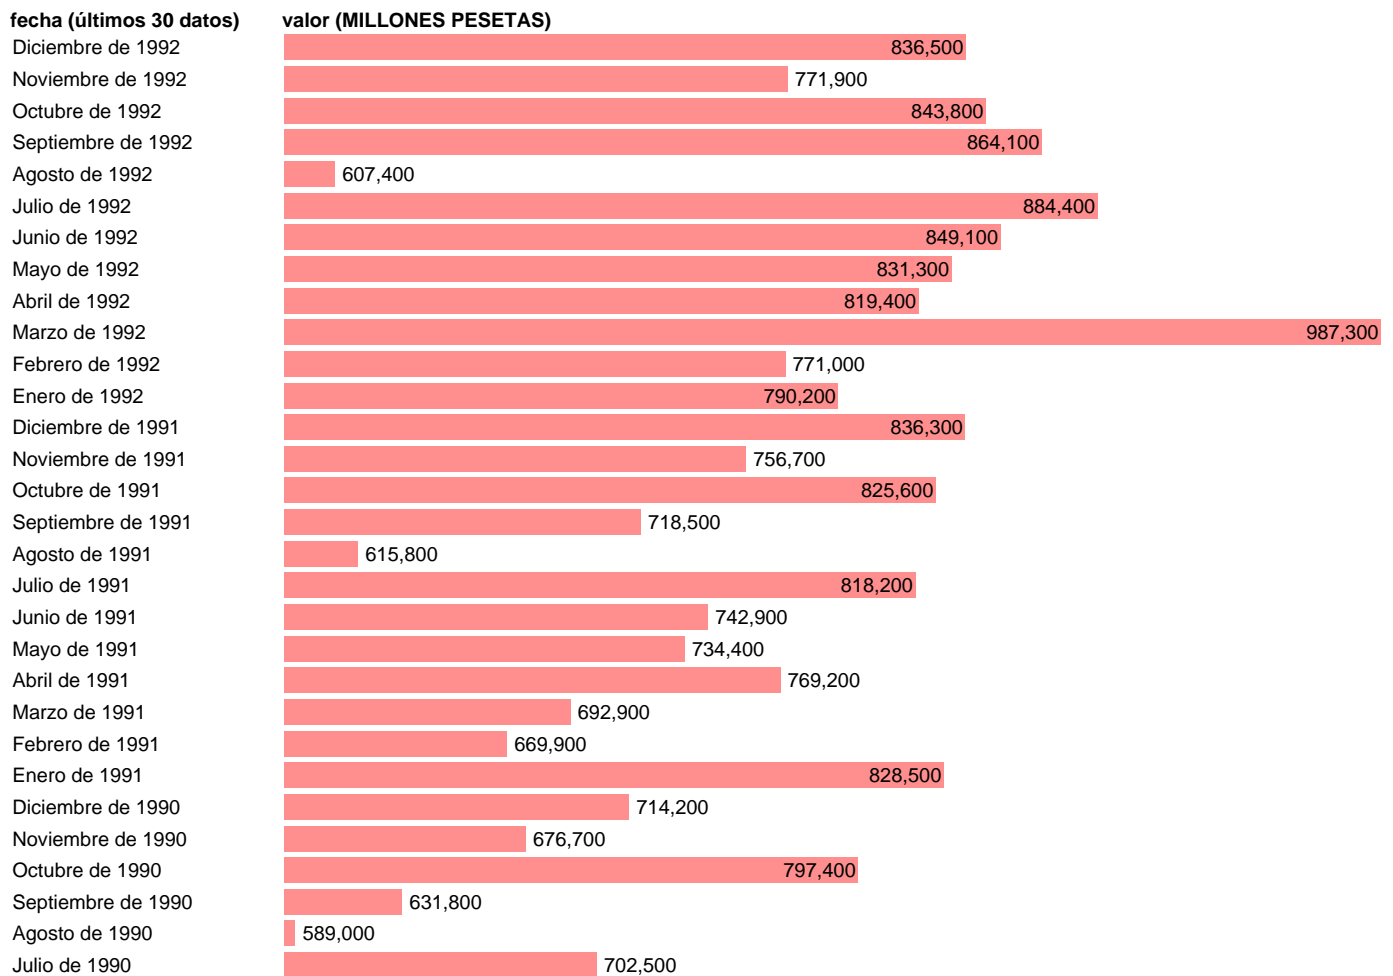

S. HISTÓRICA-PAGOS POR MERCANCIAS (PESETAS. REGISTRO DE CAJA)

Estadística: [S. HISTÓRICA-PAGOS POR MERCANCIAS \(PESETAS. REGISTRO DE CAJA\)](#)

Enlace permanente (Permalink): <https://tematicas.org/M1/5a61100/>

Notas: **ACTUALIZA: SGAM (AREA SECTOR EXTERIOR)**

Fuente: **BANCO ESPAÑA.**

Frecuencia: **Mensual.**

Unidades: **MILLONES PESETAS.**

Datos disponibles desde **Enero de 1969** hasta **Diciembre de 1992.**

Valor más alto alcanzado en Marzo de 1992: **987300.**

Valor más bajo alcanzado en Febrero de 1969: **17358.**

[Pulse aquí](#) para acceder a los datos completos actualizados y a la representación gráfica estadística.