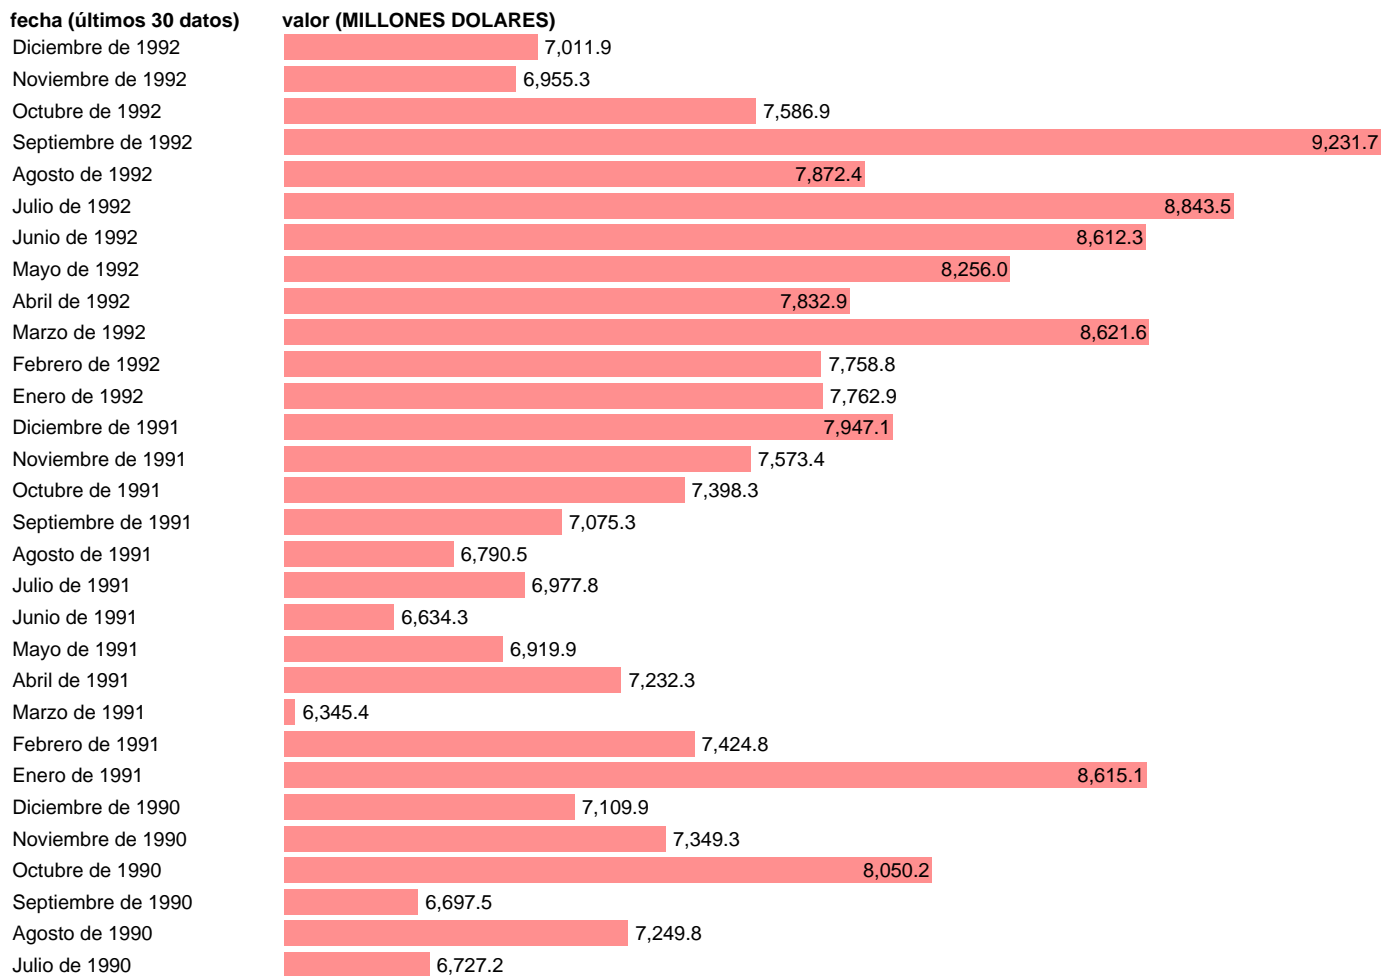

Notas: **SERIE DESESTACIONALIZADA X11-ARIMA ACTUALIZA: SGAM (AREA SECTOR EXTERIOR)**

Fuente: **MINISTERIO DE ECONOMÍA Y HACIENDA: SGACPE.**

Frecuencia: **Mensual.**

Unidades: **MILLONES DOLARES.**

Datos disponibles desde **Enero de 1969** hasta **Diciembre de 1992.**

Valor más alto alcanzado en Septiembre de 1992: **9231.7.**

Valor más bajo alcanzado en Febrero de 1969: **272.1.**

[Pulse aquí](#) para acceder a los datos completos actualizados y a la representación gráfica estadística.