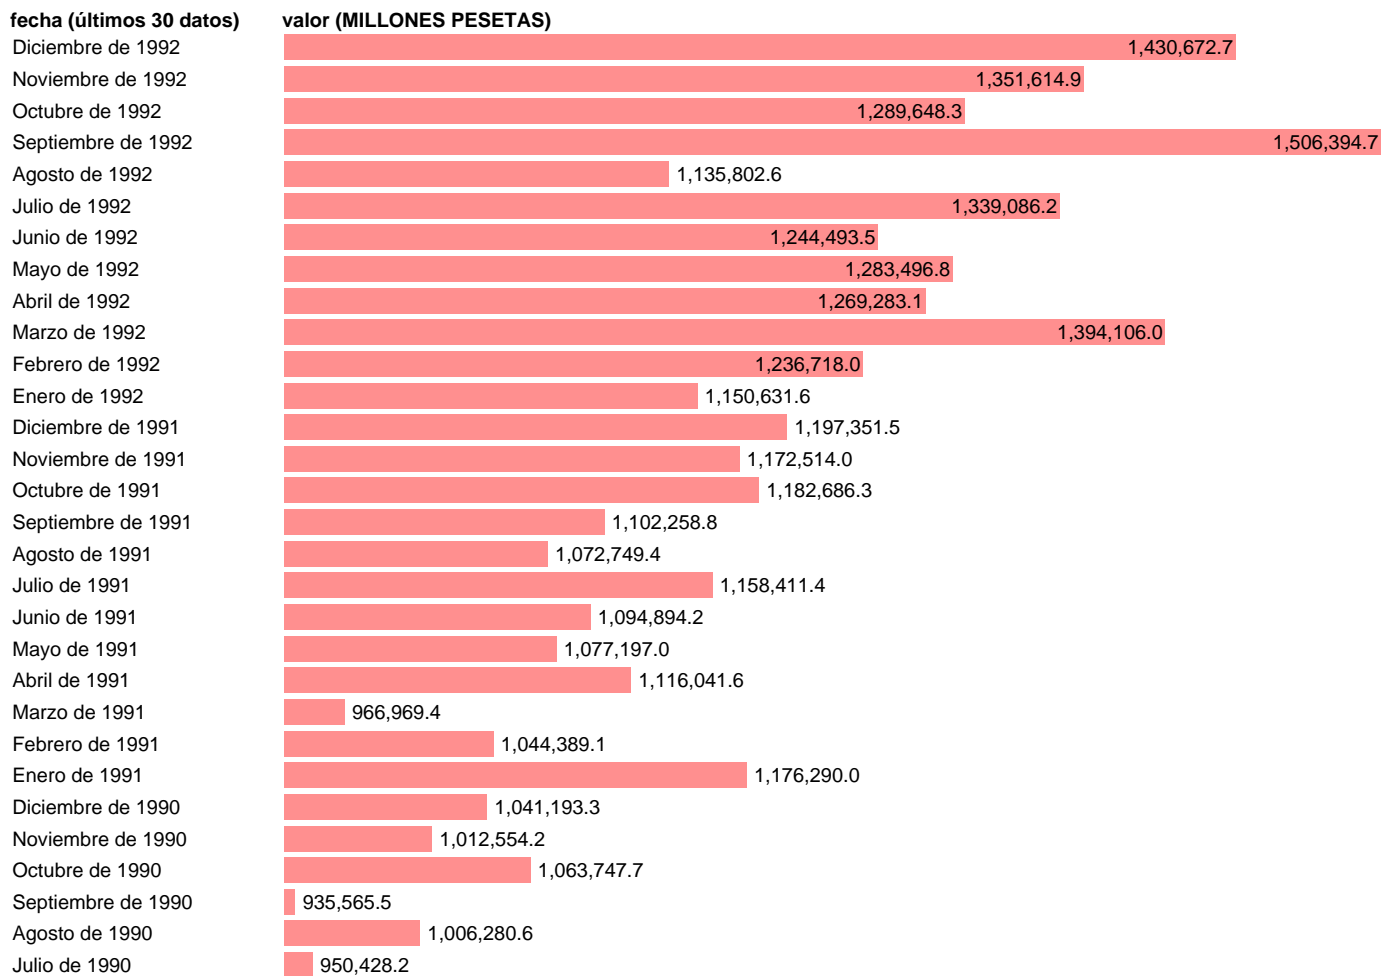

Notas: **ACTUALIZA: SGAM (AREA SECTOR EXTERIOR)**

Fuente: **MINISTERIO DE ECONOMÍA Y HACIENDA: SGACPE.**

Frecuencia: **Mensual.**

Unidades: **MILLONES PESETAS.**

Datos disponibles desde **Enero de 1969** hasta **Diciembre de 1992.**

Valor más alto alcanzado en Septiembre de 1992: **1506394.7.**

Valor más bajo alcanzado en Febrero de 1969: **23247.8.**

[Pulse aquí](#) para acceder a los datos completos actualizados y a la representación gráfica estadística.