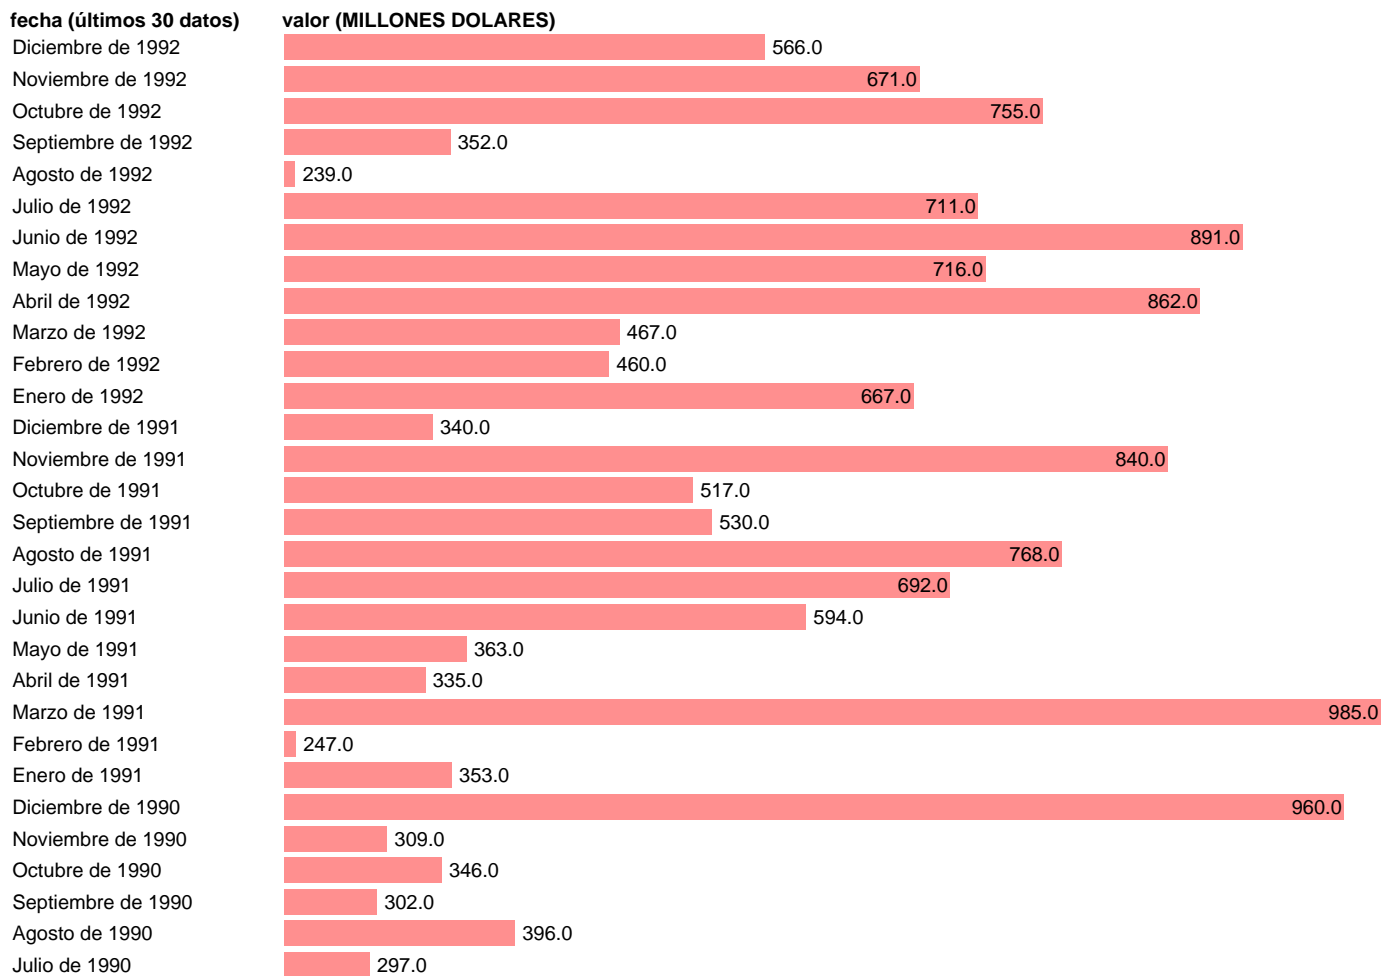

S. HISTÓRICA-PAGOS POR CREDITOS ESPAÑOLES (DOLARES. REGISTRO DE CAJA)

Estadística: [S. HISTÓRICA-PAGOS POR CREDITOS ESPAÑOLES \(DOLARES. REGISTRO DE CAJA\)](#)

Enlace permanente (Permalink): <https://tematicas.org/M1/5a64451/>

Notas: **ACTUALIZA: SGAM (AREA SECTOR EXTERIOR)**

Fuente: **BANCO ESPAÑA.**

Frecuencia: **Mensual.**

Unidades: **MILLONES DOLARES.**

Datos disponibles desde **Enero de 1982** hasta **Diciembre de 1992.**

Valor más alto alcanzado en Marzo de 1991: **985.**

Valor más bajo alcanzado en Noviembre de 1983: **34.**

[Pulse aquí](#) para acceder a los datos completos actualizados y a la representación gráfica estadística.