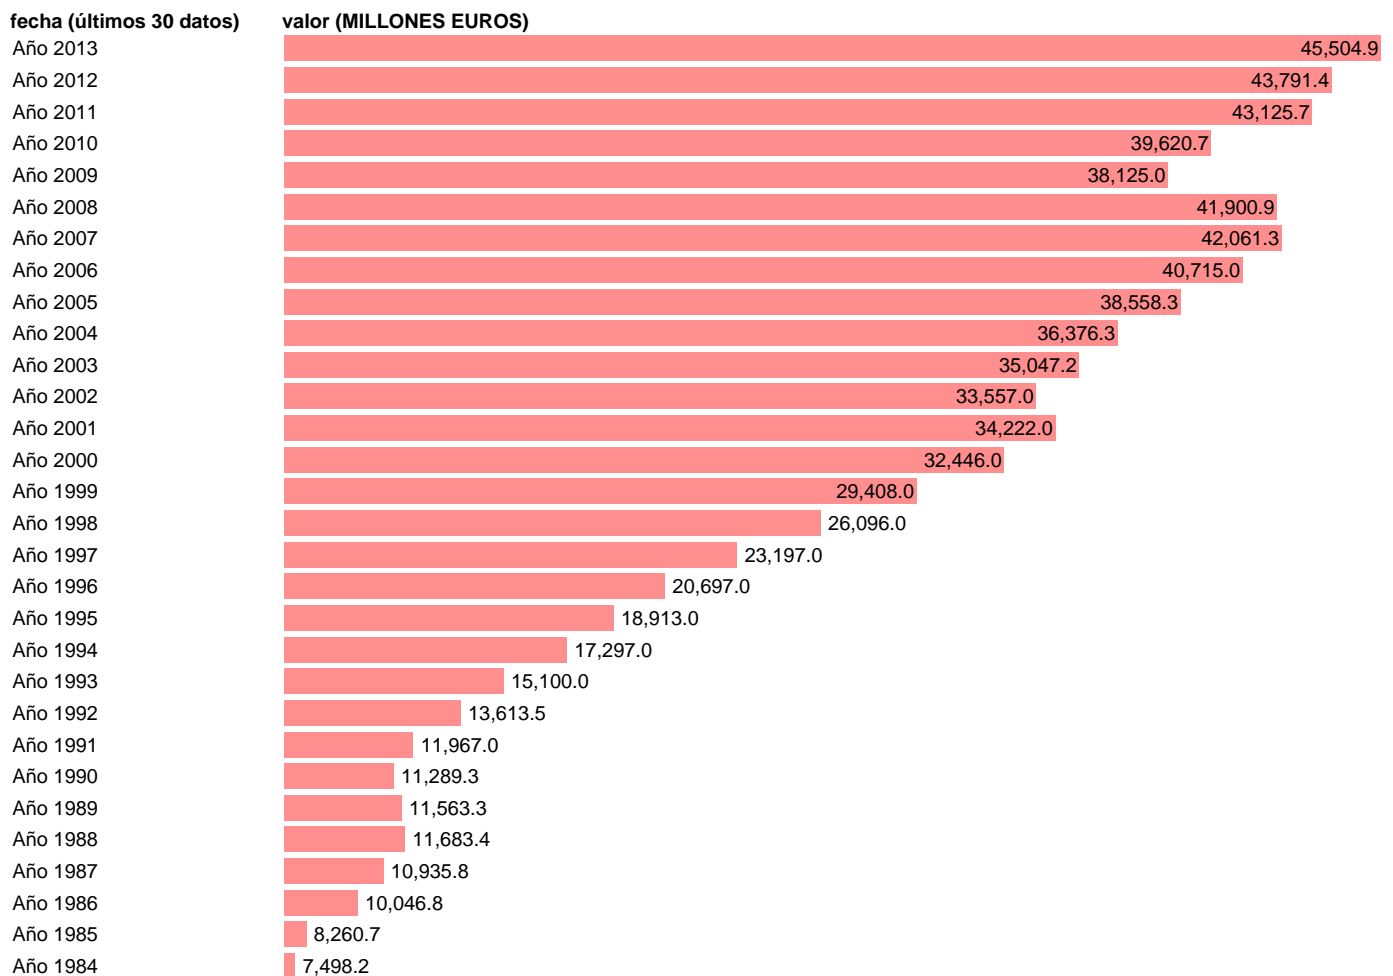

Fuente: **BANCO ESPAÑA.**

Frecuencia: **Anual.**

Unidades: **MILLONES EUROS.**

Datos disponibles desde **Año 1969** hasta **Año 2013**.

Valor más alto alcanzado en Año 2013: **45504.9**.

Valor más bajo alcanzado en Año 1969: **551.3**.

[Pulse aquí](#) para acceder a los datos completos actualizados y a la representación gráfica estadística.