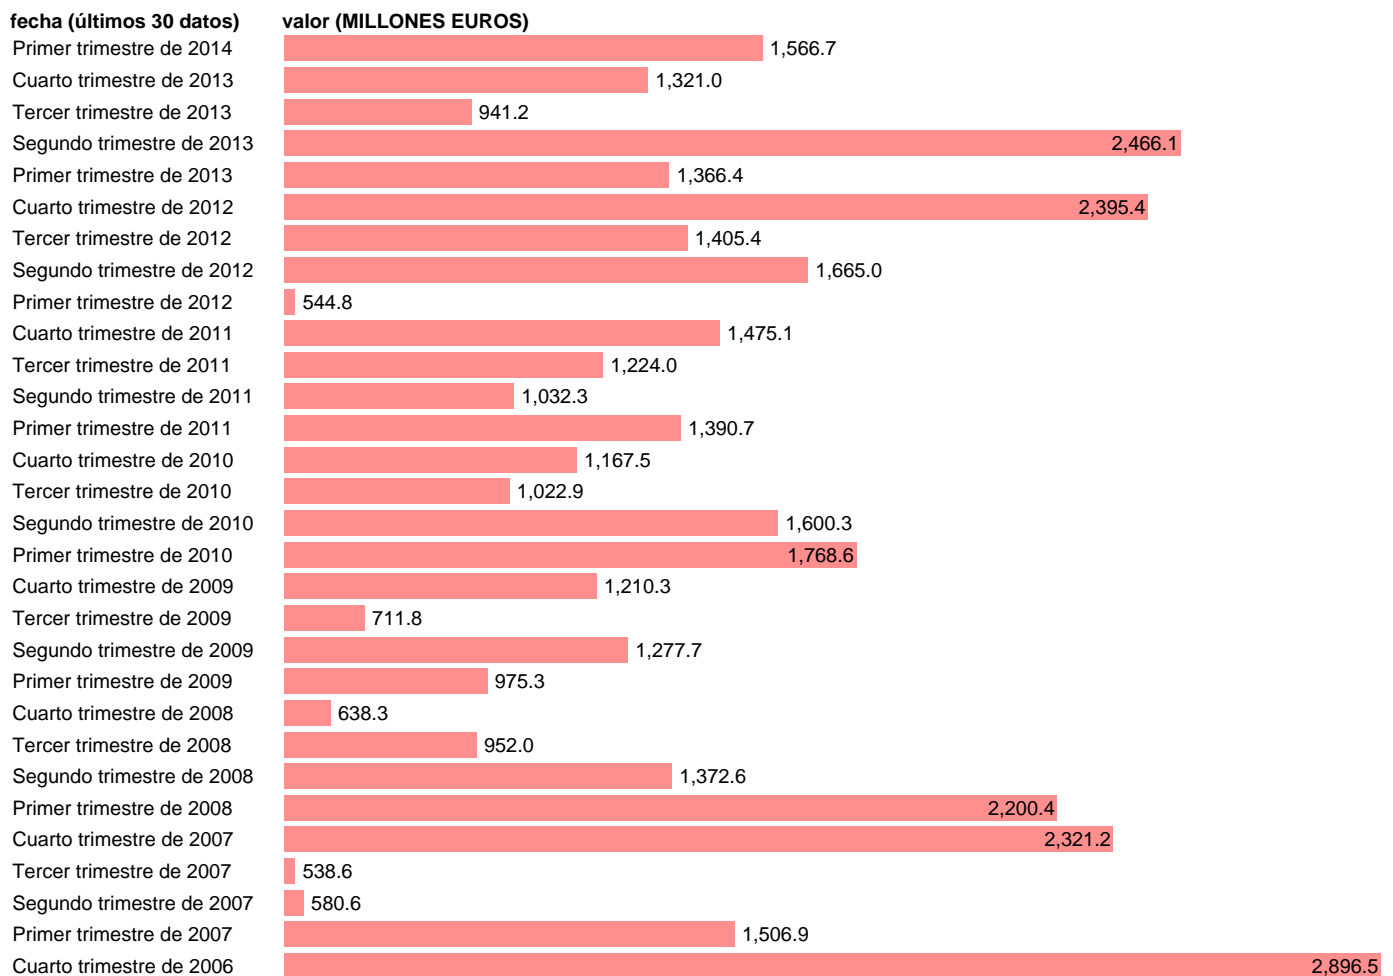

S.HISTÓRICA-INGRESOS TRANSFERENCIAS DE CAPITAL PUBLICAS (BP) TRIM

Estadística: [S.HISTÓRICA-INGRESOS TRANSFERENCIAS DE CAPITAL PUBLICAS \(BP\) TRIM](#)

Enlace permanente (Permalink): <https://tematicas.org/M1/5b70450t/>

Notas: **ACTUALIZA: SGAM (AREA SECTOR EXTERIOR)**

Fuente: **BANCO ESPAÑA.**

Frecuencia: **Trimestral.**

Unidades: **MILLONES EUROS.**

Datos disponibles desde **Primer trimestre de 1990** hasta **Primer trimestre de 2014.**

Valor más alto alcanzado en Cuarto trimestre de 2003: **3117.9.**

Valor más bajo alcanzado en Segundo trimestre de 1990: **144.**

[Pulse aquí](#) para acceder a los datos completos actualizados y a la representación gráfica estadística.