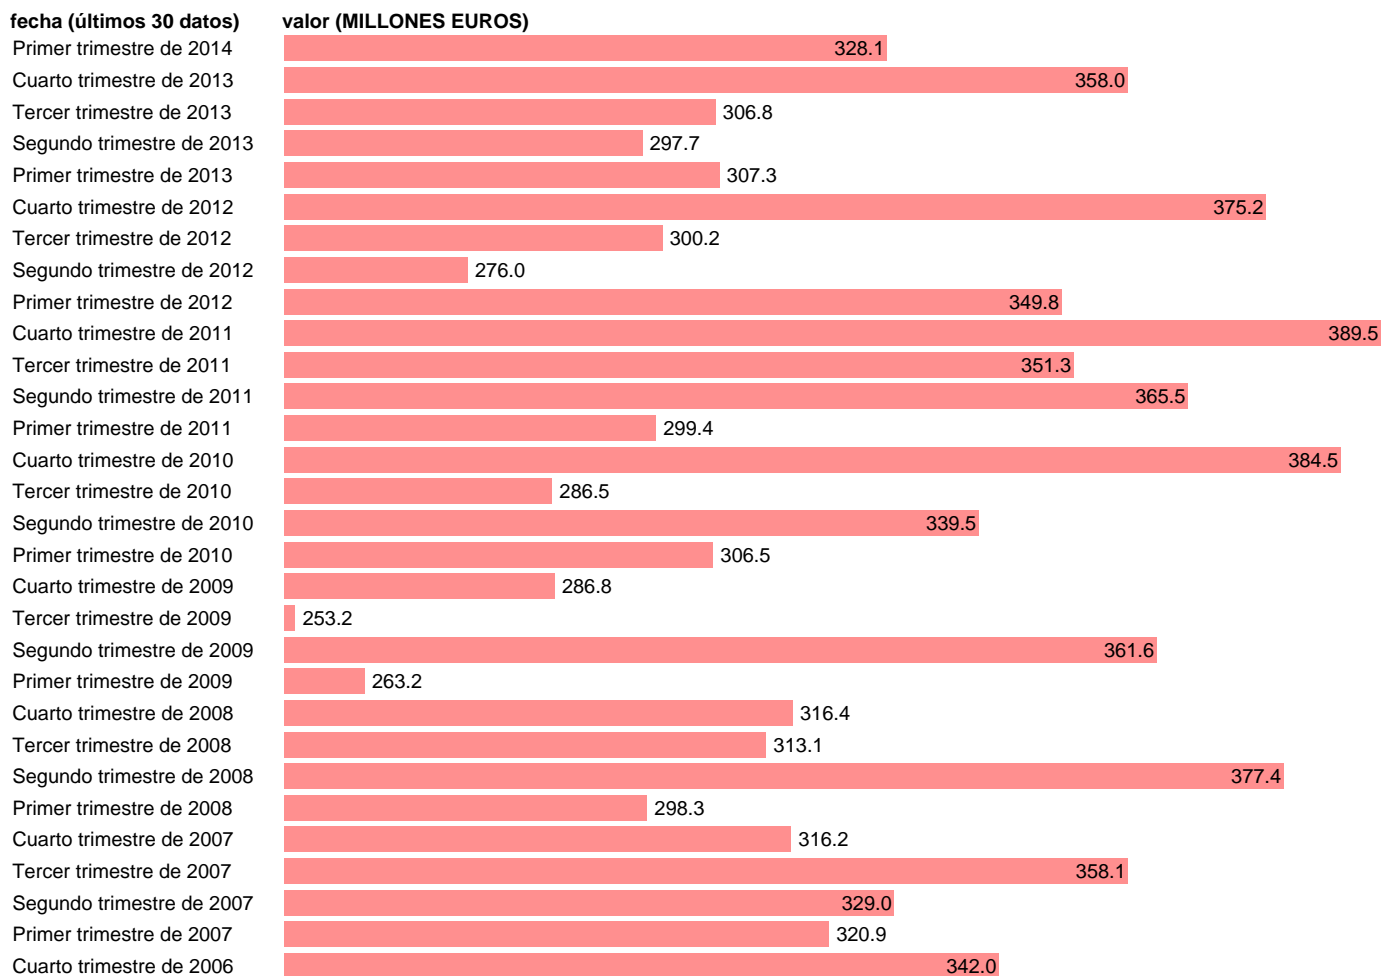

## S.HISTÓRICA-INGRESOS TRANSFERENCIAS DE CAPITAL PRIVADAS (BP) TRIM

Estadística: [S.HISTÓRICA-INGRESOS TRANSFERENCIAS DE CAPITAL PRIVADAS \(BP\) TRIM](#)

Enlace permanente (Permalink): <https://tematicas.org/M1/5b70460t/>

Notas: **ACTUALIZA: SGAM (AREA SECTOR EXTERIOR)**

Fuente: **BANCO ESPAÑA.**

Frecuencia: **Trimestral.**

Unidades: **MILLONES EUROS.**

Datos disponibles desde **Primer trimestre de 1990** hasta **Primer trimestre de 2014.**

Valor más alto alcanzado en Primer trimestre de 1997: **1073.6.**

Valor más bajo alcanzado en Cuarto trimestre de 1990: **-8.9.**

[Pulse aquí](#) para acceder a los datos completos actualizados y a la representación gráfica estadística.