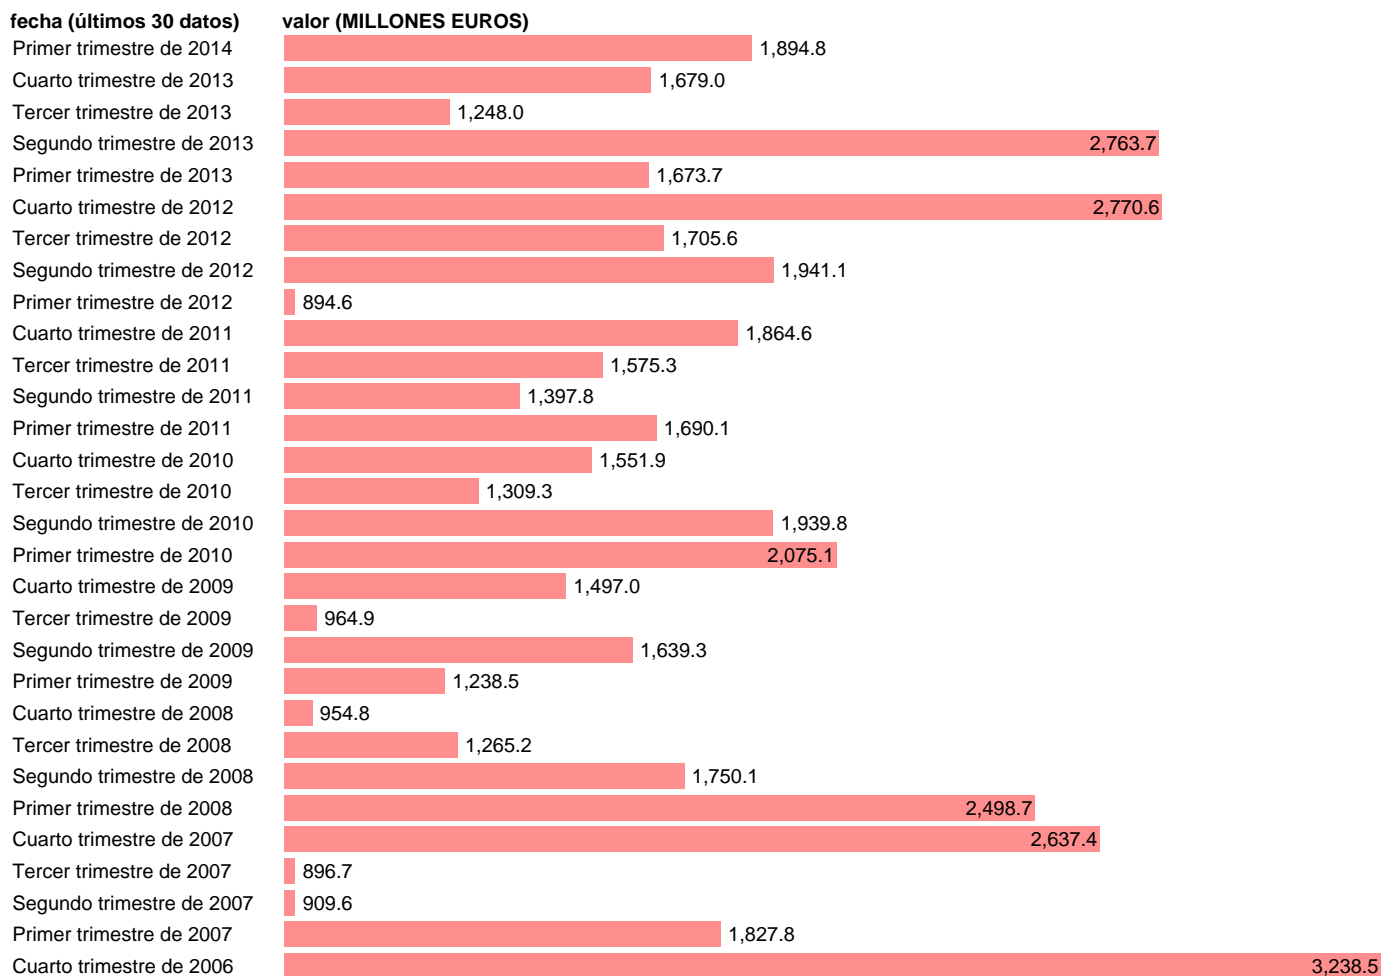

S.HISTÓRICA-INGRESOS TRANSFERENCIAS DE CAPITAL (BP) TRIM

Estadística: [S.HISTÓRICA-INGRESOS TRANSFERENCIAS DE CAPITAL \(BP\) TRIM](#)

Enlace permanente (Permalink): <https://tematicas.org/M1/5b70440t/>

Notas: **ACTUALIZA: SGAM (AREA SECTOR EXTERIOR)**

Fuente: **BANCO ESPAÑA.**

Frecuencia: **Trimestral.**

Unidades: **MILLONES EUROS.**

Datos disponibles desde **Primer trimestre de 1990** hasta **Primer trimestre de 2014.**

Valor más alto alcanzado en Cuarto trimestre de 2003: **3346.4.**

Valor más bajo alcanzado en Segundo trimestre de 1990: **181.8.**

[Pulse aquí](#) para acceder a los datos completos actualizados y a la representación gráfica estadística.