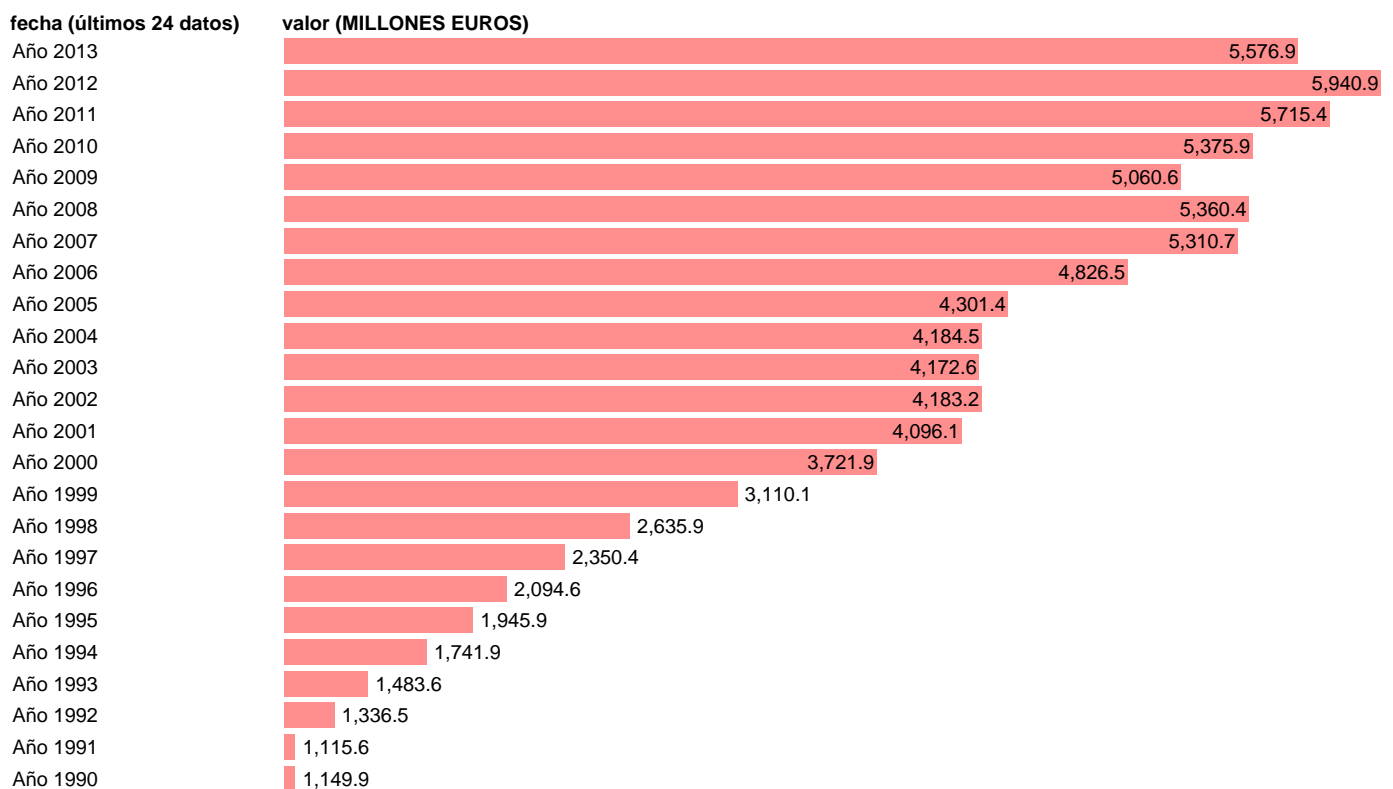

## S.HISTÓRICA-INGRESOS TRANSFERENCIAS CORRIENTES PRIV. REMESAS DE TRABAJADORES (BP)

Estadística: [S.HISTÓRICA-INGRESOS TRANSFERENCIAS CORRIENTES PRIV. REMESAS DE TRABAJADORES \(BP\)](#)

Enlace permanente (Permalink): <https://tematicas.org/M1/5b70481a/>

Notas: **ACTUALIZA: SGAM (AREA SECTOR EXTERIOR)**

Fuente: **BANCO ESPAÑA.**

Frecuencia: **Anual.**

Unidades: **MILLONES EUROS.**

Datos disponibles desde **Año 1990** hasta **Año 2013**.

Valor más alto alcanzado en Año 2012: **5940.9**.

Valor más bajo alcanzado en Año 1991: **1115.6**.

[Pulse aquí](#) para acceder a los datos completos actualizados y a la representación gráfica estadística.