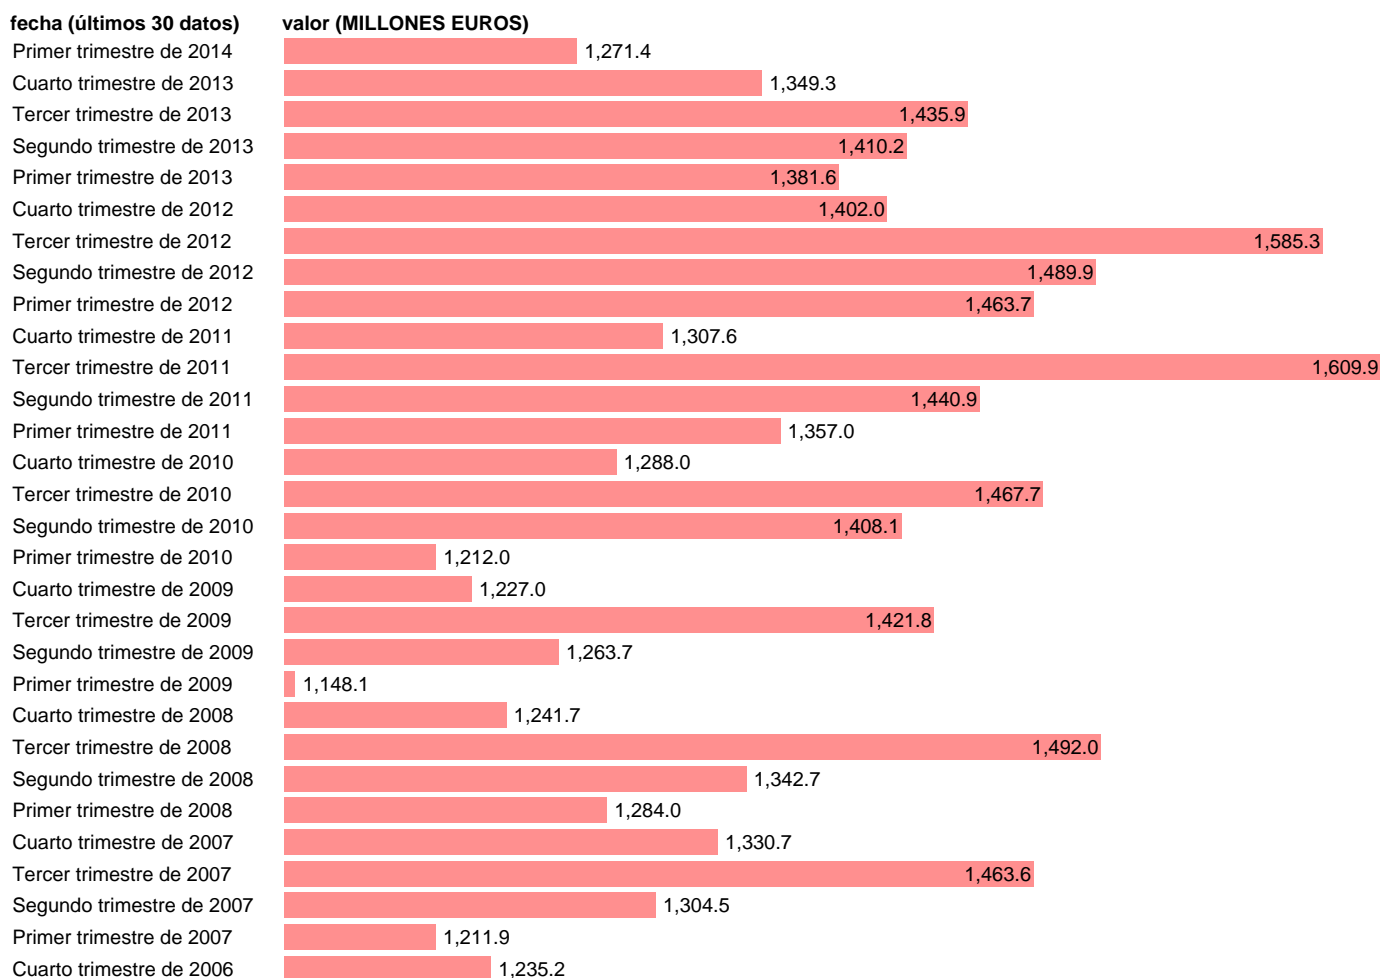

## S.HISTÓRICA-INGRESOS TRANSFERENCIAS CORRIENTES PRIV. REMESAS DE TRABAJADORES (BP)

Estadística: [S.HISTÓRICA-INGRESOS TRANSFERENCIAS CORRIENTES PRIV. REMESAS DE TRABAJADORES \(BP\)](#)

Enlace permanente (Permalink): <https://tematicas.org/M1/5b70481t/>

Notas: **ACTUALIZA: SGAM (AREA SECTOR EXTERIOR)**

Fuente: **BANCO ESPAÑA.**

Frecuencia: **Trimestral.**

Unidades: **MILLONES EUROS.**

Datos disponibles desde **Primer trimestre de 1990** hasta **Primer trimestre de 2014**.

Valor más alto alcanzado en Tercer trimestre de 2011: **1609.9**.

Valor más bajo alcanzado en Segundo trimestre de 1990: **252**.

[Pulse aquí](#) para acceder a los datos completos actualizados y a la representación gráfica estadística.