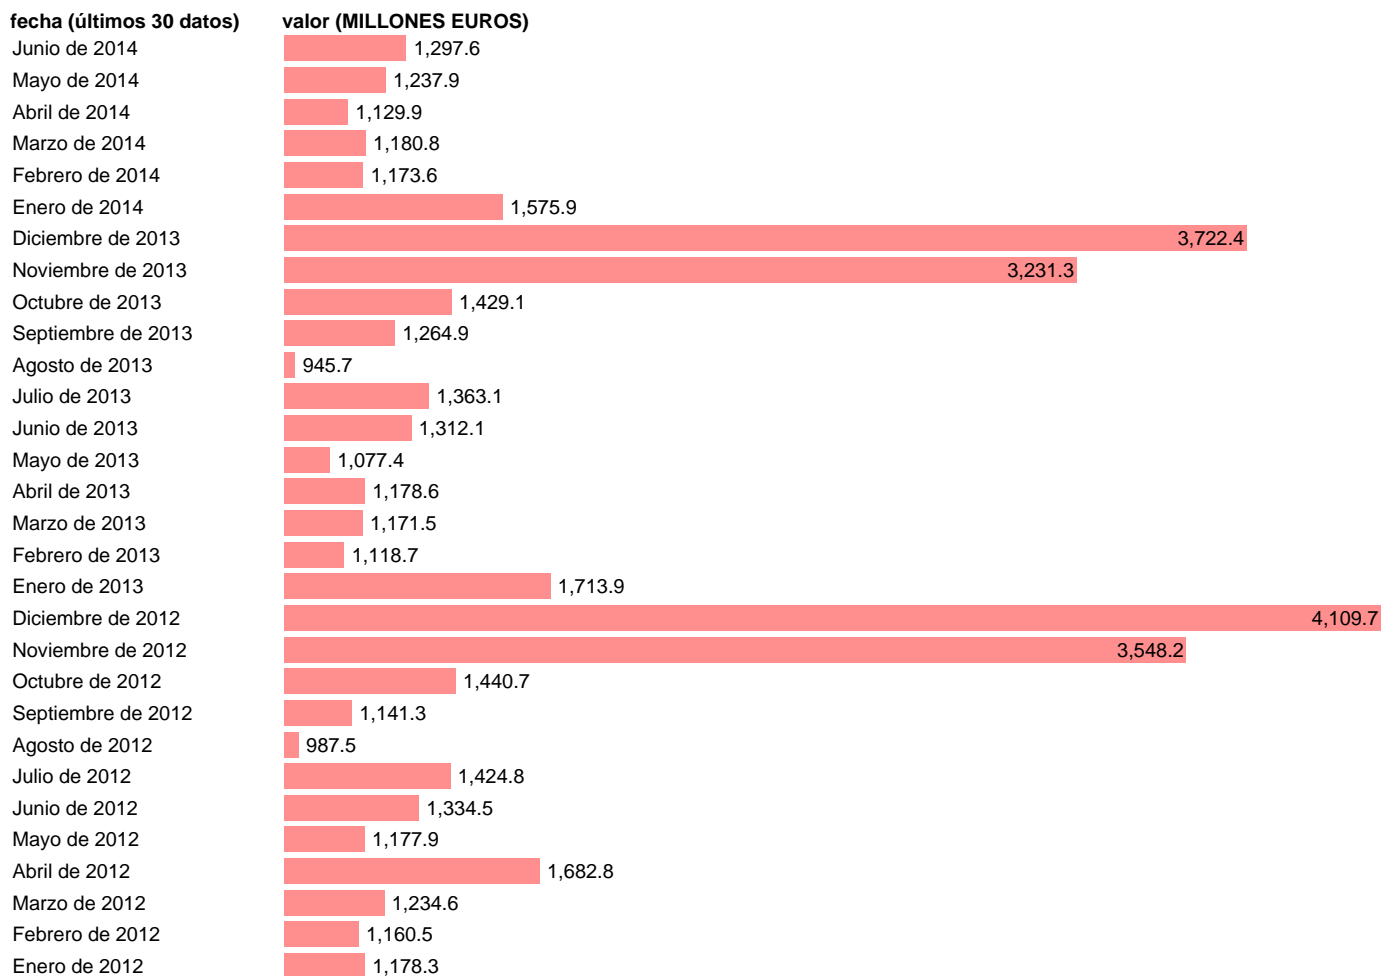

S.HISTÓRICA-INGRESOS TRANSFERENCIAS CORRIENTES (BP)

Estadística: [S.HISTÓRICA-INGRESOS TRANSFERENCIAS CORRIENTES \(BP\)](#)

Enlace permanente (Permalink): <https://tematicas.org/M1/5b70430/>

Notas: **ACTUALIZA: SGAM (AREA SECTOR EXTERIOR)**

Fuente: **BANCO ESPAÑA.**

Frecuencia: **Mensual.**

Unidades: **MILLONES EUROS.**

Datos disponibles desde **Enero de 1990** hasta **Junio de 2014**.

Valor más alto alcanzado en Diciembre de 2007: **4881.1**.

Valor más bajo alcanzado en Febrero de 1995: **239.4**.

[Pulse aquí](#) para acceder a los datos completos actualizados y a la representación gráfica estadística.