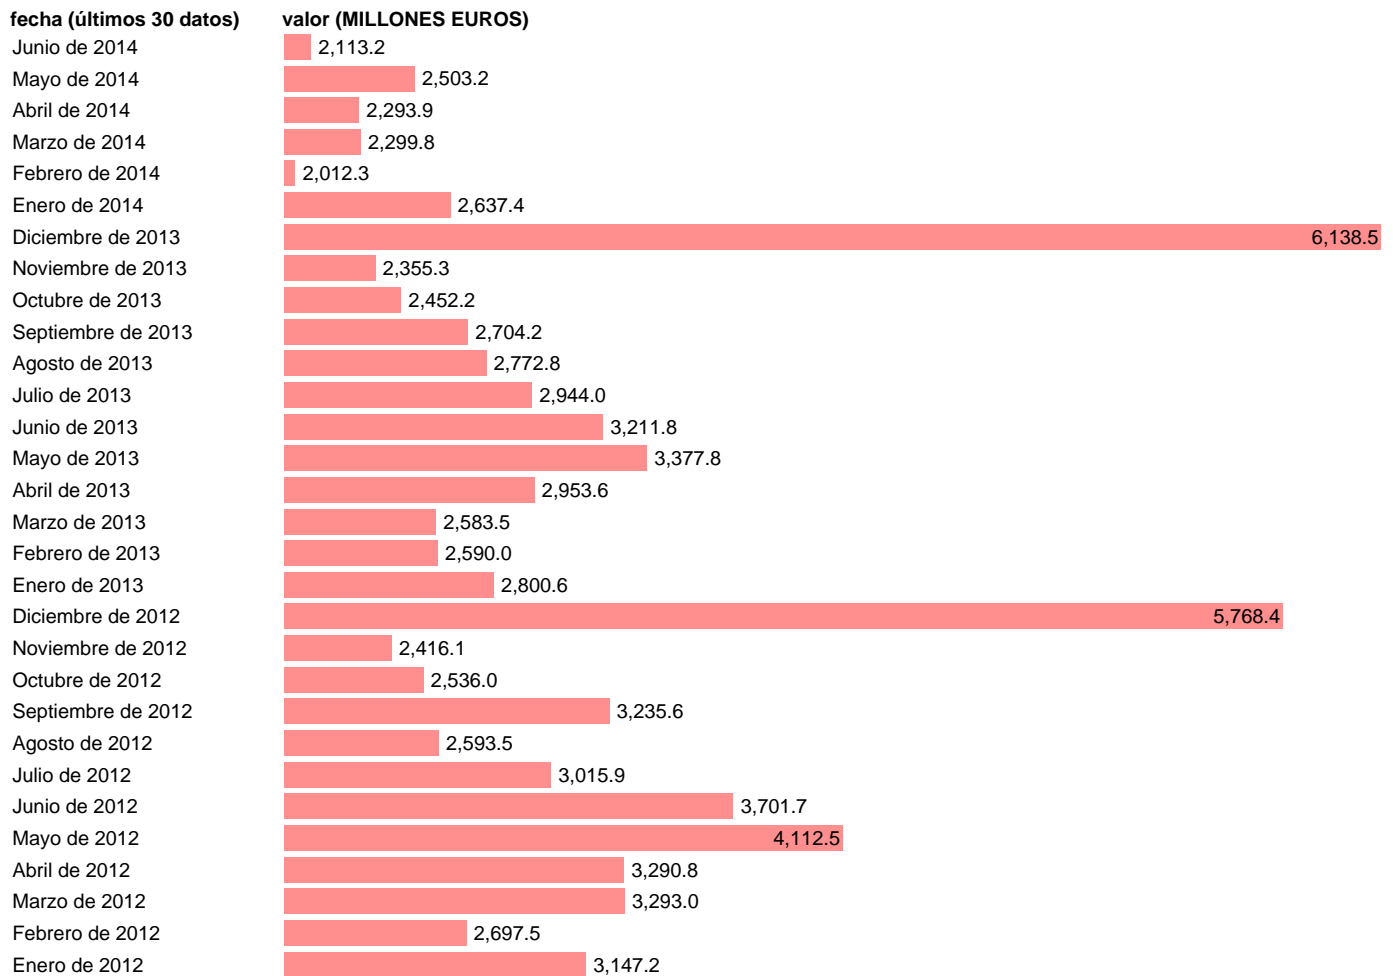

S.HISTÓRICA-INGRESOS RENTAS TOTAL (BP)

Estadística: [S.HISTÓRICA-INGRESOS RENTAS TOTAL \(BP\)](#)

Enlace permanente (Permalink): <https://tematicas.org/M1/5b70300/>

Notas: **ACTUALIZA: SGAM (AREA SECTOR EXTERIOR)**

Fuente: **BANCO ESPAÑA.**

Frecuencia: **Mensual.**

Unidades: **MILLONES EUROS.**

Datos disponibles desde **Enero de 1990** hasta **Junio de 2014**.

Valor más alto alcanzado en Diciembre de 2010: **8787.1**.

Valor más bajo alcanzado en Septiembre de 1990: **243**.

[Pulse aquí](#) para acceder a los datos completos actualizados y a la representación gráfica estadística.