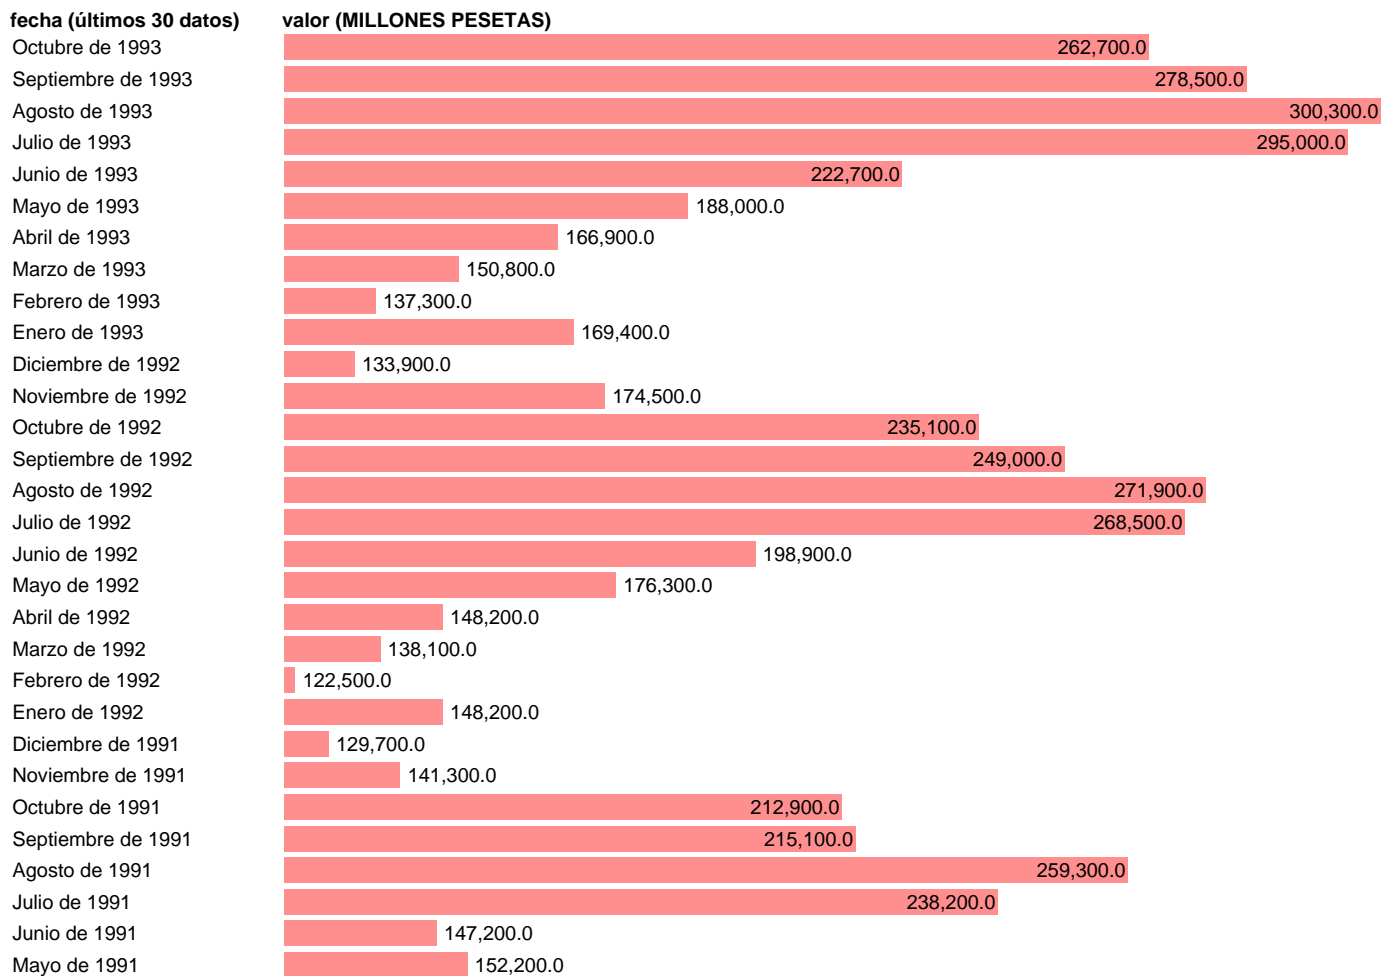

Notas: **ACTUALIZA: SGAM (AREA SECTOR EXTERIOR)**

Fuente: **BANCO ESPAÑA.**

Frecuencia: **Mensual.**

Unidades: **MILLONES PESETAS.**

Datos disponibles desde **Enero de 1969** hasta **Octubre de 1993.**

Valor más alto alcanzado en Agosto de 1993: **300300.**

Valor más bajo alcanzado en Febrero de 1969: **3957.**

[Pulse aquí](#) para acceder a los datos completos actualizados y a la representación gráfica estadística.