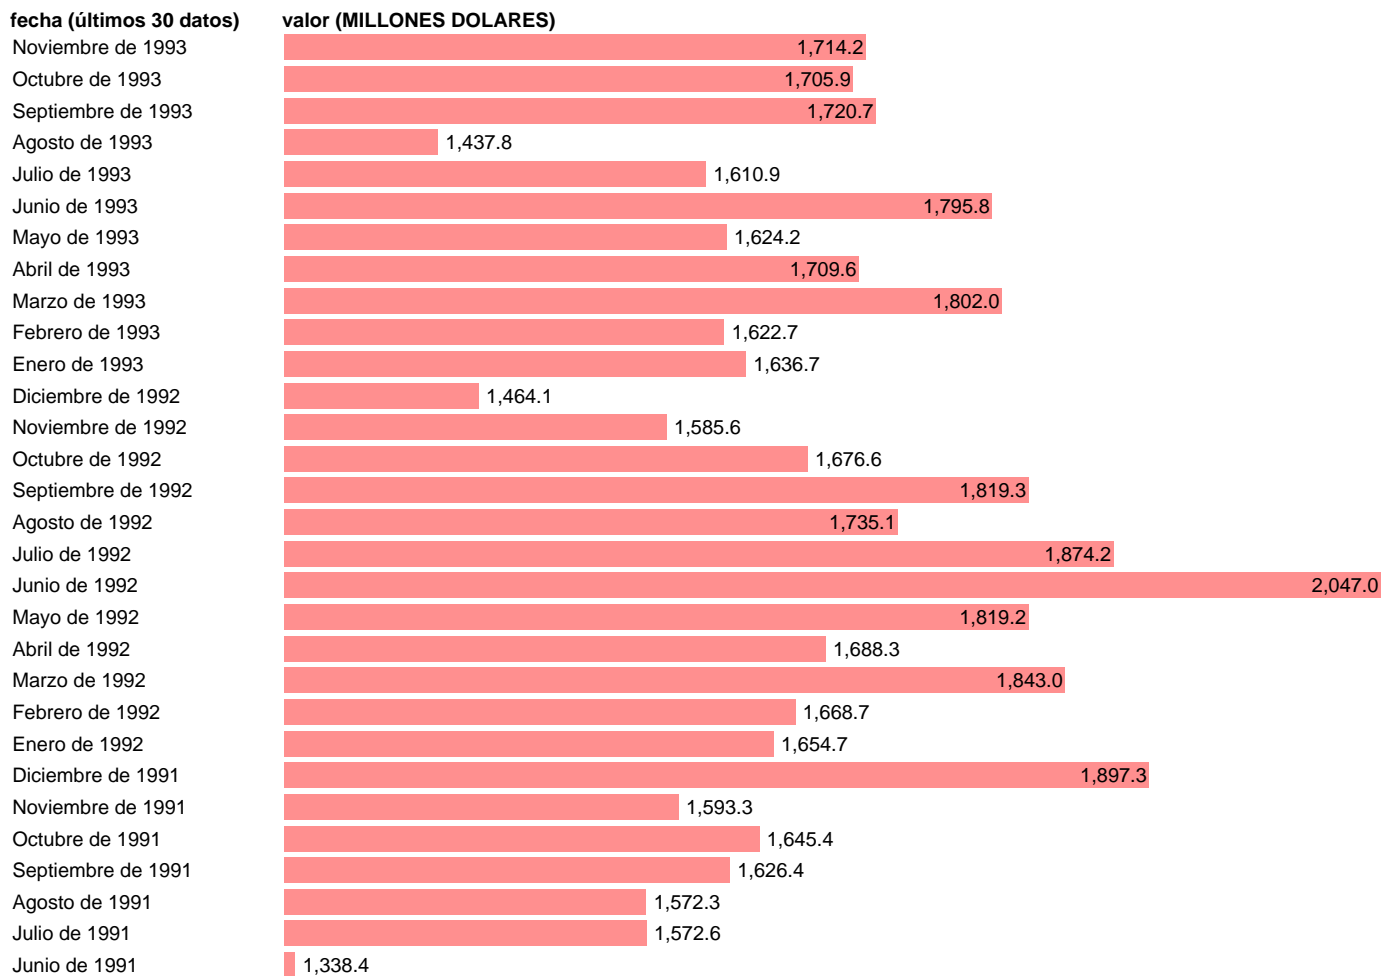

Notas: **SERIE DESESTACIONALIZADA X11-ARIMA**

Fuente: **MINISTERIO DE ECONOMÍA Y HACIENDA: SGACPE.**

Frecuencia: **Mensual.**

Unidades: **MILLONES DOLARES.**

Datos disponibles desde **Enero de 1970** hasta **Noviembre de 1993**.

Valor más alto alcanzado en Junio de 1992: **2047.**

Valor más bajo alcanzado en Mayo de 1970: **118.6.**

[Pulse aquí](#) para acceder a los datos completos actualizados y a la representación gráfica estadística.