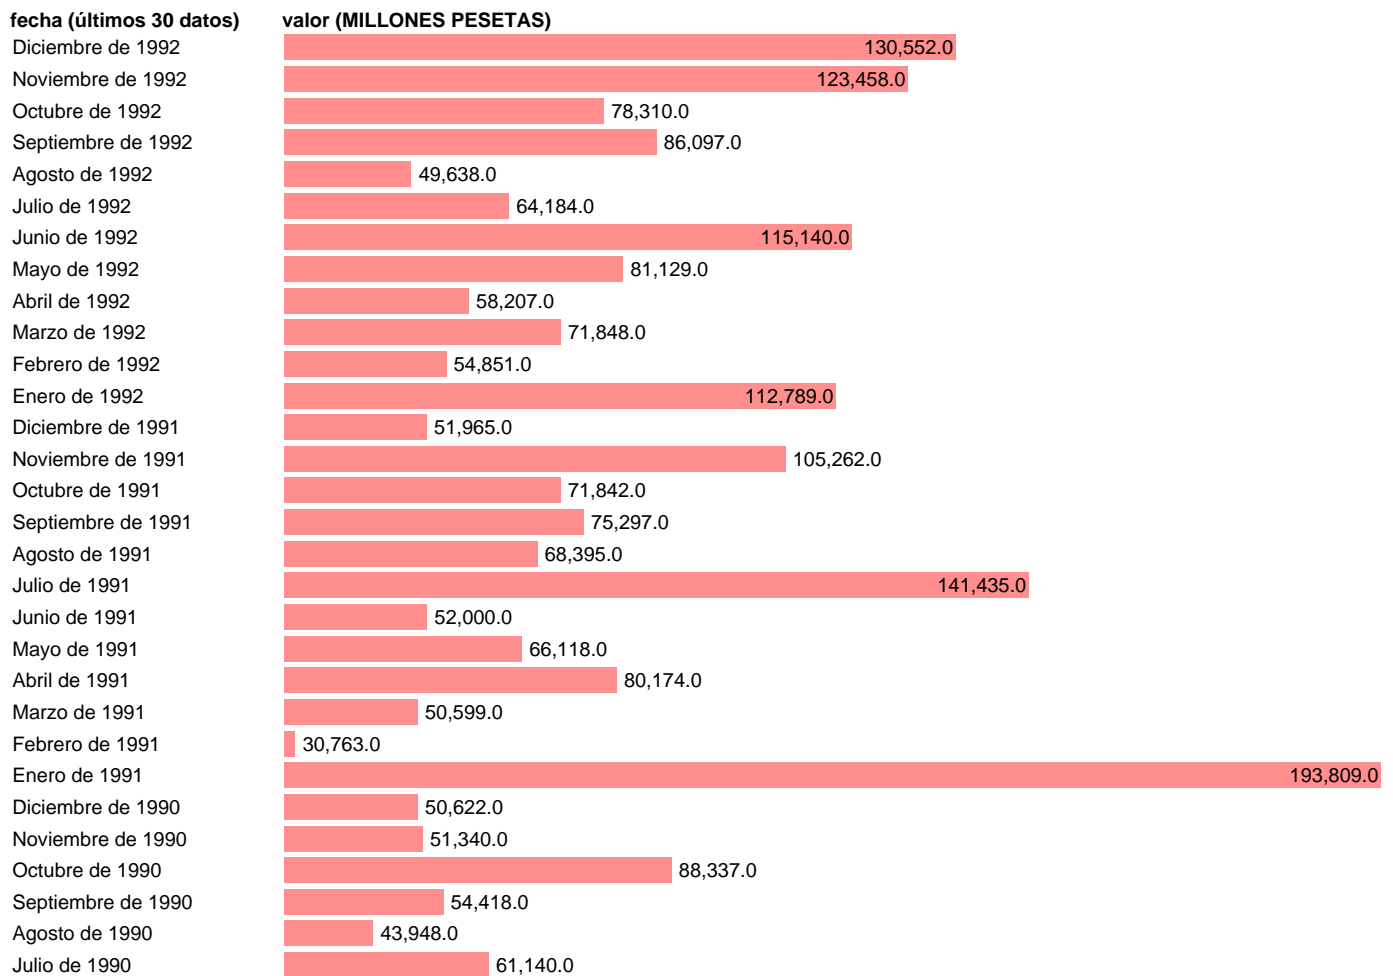

S. HISTÓRICA-INGRESOS POR TRANSFERENCIAS PUBLICAS (PESETAS. RC)

Estadística: [S. HISTÓRICA-INGRESOS POR TRANSFERENCIAS PUBLICAS \(PESETAS. RC\)](#)

Enlace permanente (Permalink): <https://tematicas.org/M1/5a60320/>

Notas: **ACTUALIZA: SGAM (AREA SECTOR EXTERIOR)**

Fuente: **BANCO ESPAÑA.**

Frecuencia: **Mensual.**

Unidades: **MILLONES PESETAS.**

Datos disponibles desde **Febrero de 1969** hasta **Diciembre de 1992.**

Valor más alto alcanzado en Enero de 1991: **193809.**

Valor más bajo alcanzado en Marzo de 1969: **0.**

[Pulse aquí](#) para acceder a los datos completos actualizados y a la representación gráfica estadística.