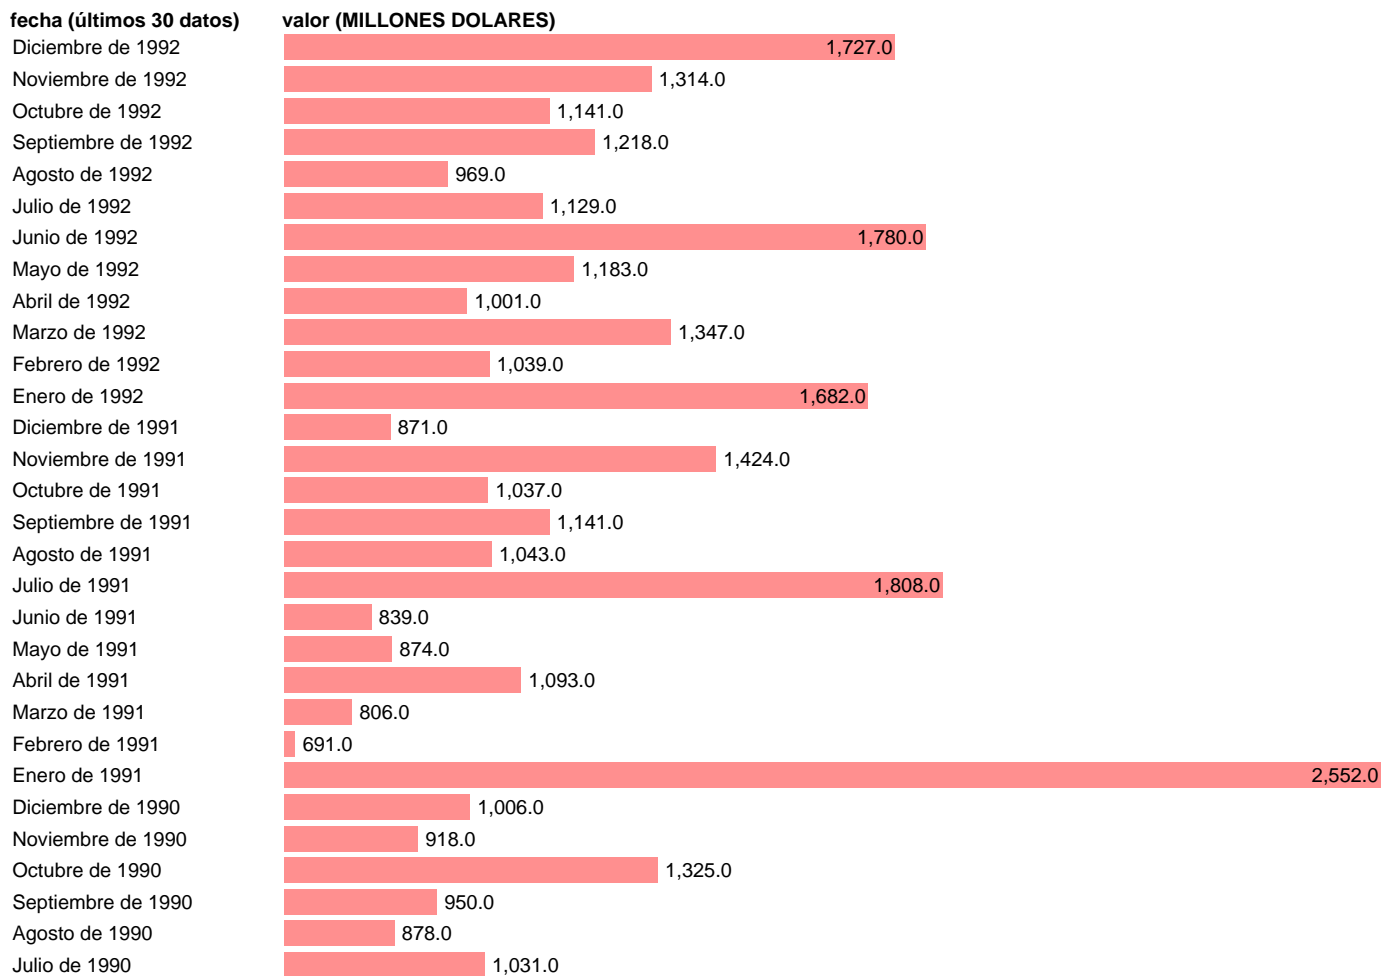

Notas: **ACTUALIZA: SGAM (AREA SECTOR EXTERIOR)**

Fuente: **BANCO ESPAÑA.**

Frecuencia: **Mensual.**

Unidades: **MILLONES DOLARES.**

Datos disponibles desde **Enero de 1969** hasta **Diciembre de 1992.**

Valor más alto alcanzado en Enero de 1991: **2552.**

Valor más bajo alcanzado en Noviembre de 1984: **31.7.**

[Pulse aquí](#) para acceder a los datos completos actualizados y a la representación gráfica estadística.