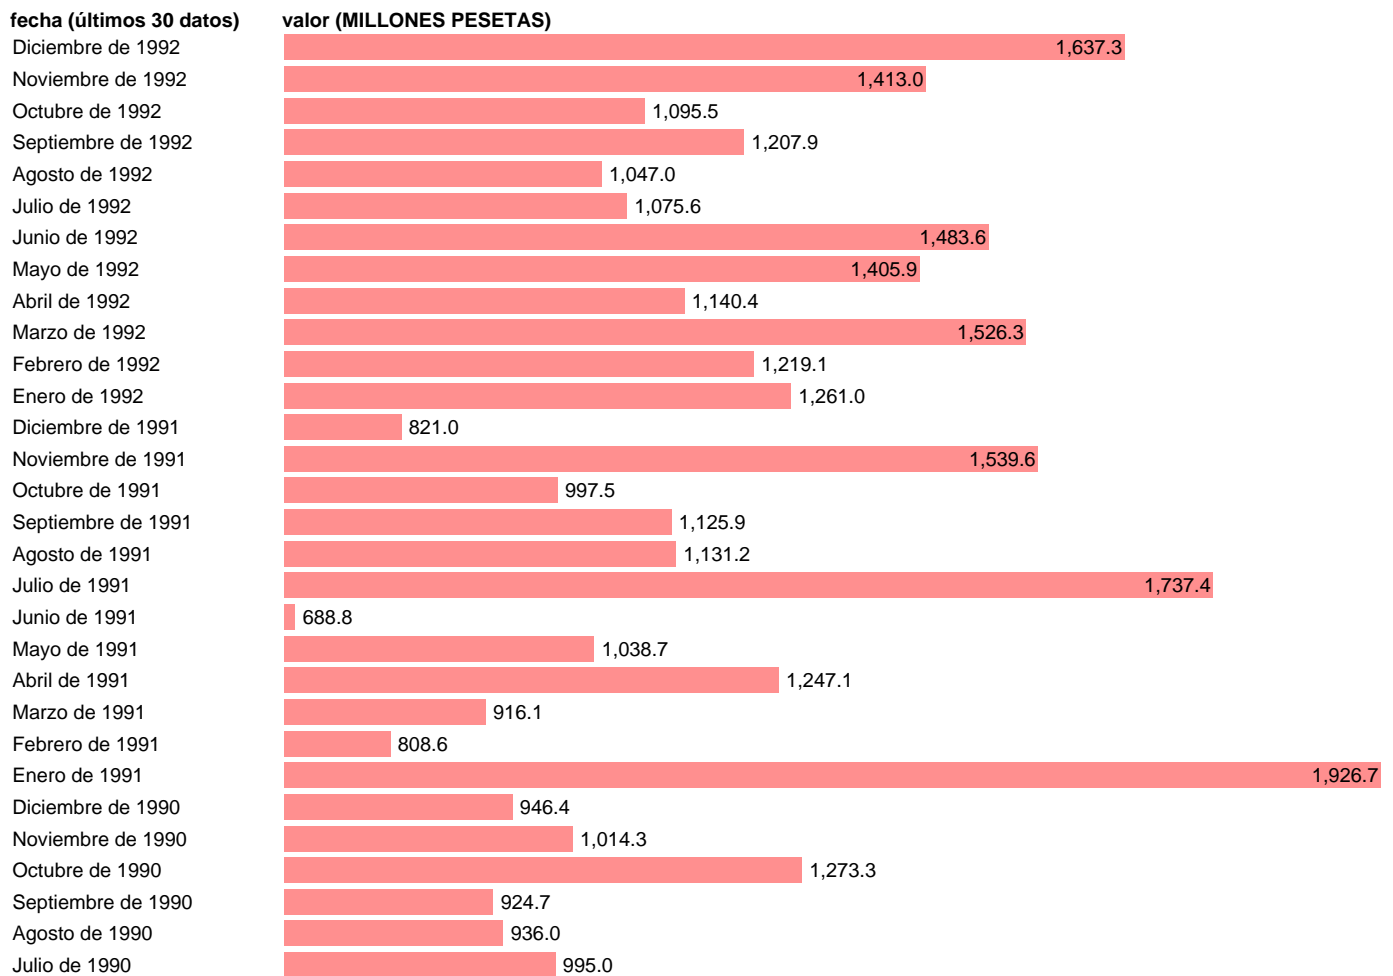

Notas: **SERIE DESESTACIONALIZADA X11-ARIMA**

Fuente: **MINISTERIO DE ECONOMÍA Y HACIENDA: SGACPE.**

Frecuencia: **Mensual.**

Unidades: **MILLONES PESETAS.**

Datos disponibles desde **Enero de 1969** hasta **Diciembre de 1992.**

Valor más alto alcanzado en Enero de 1991: **1,926.7.**

Valor más bajo alcanzado en Febrero de 1969: **43.**

[Pulse aquí](#) para acceder a los datos completos actualizados y a la representación gráfica estadística.