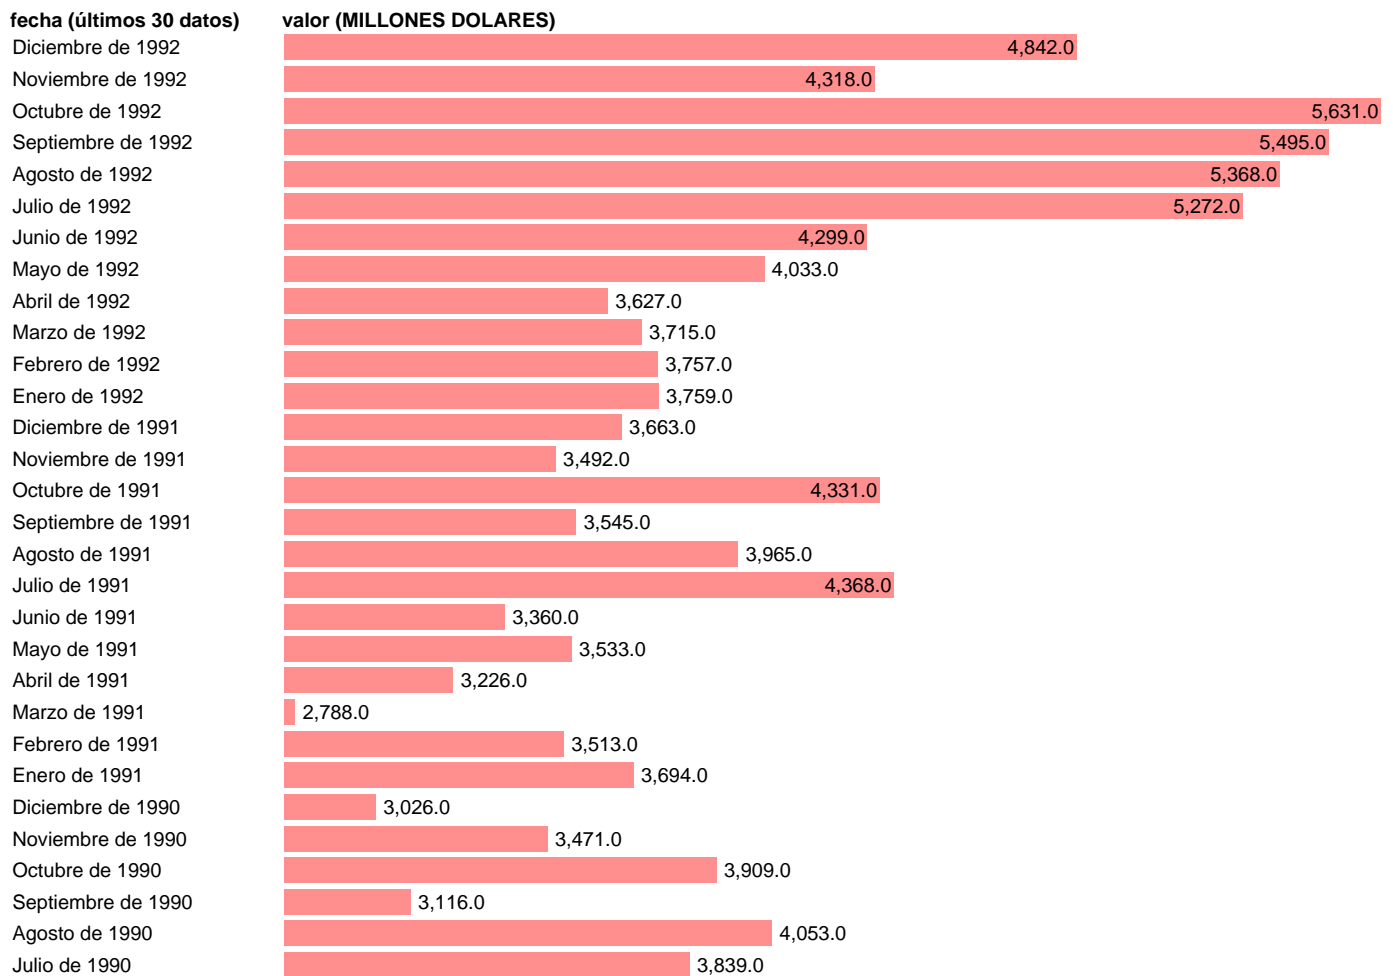

Notas: **ACTUALIZA: SGAM (AREA SECTOR EXTERIOR)**

Fuente: **BANCO ESPAÑA.**

Frecuencia: **Mensual.**

Unidades: **MILLONES DOLARES.**

Datos disponibles desde **Enero de 1969** hasta **Diciembre de 1992.**

Valor más alto alcanzado en Octubre de 1992: **5631.**

Valor más bajo alcanzado en Febrero de 1969: **90.4.**

[Pulse aquí](#) para acceder a los datos completos actualizados y a la representación gráfica estadística.