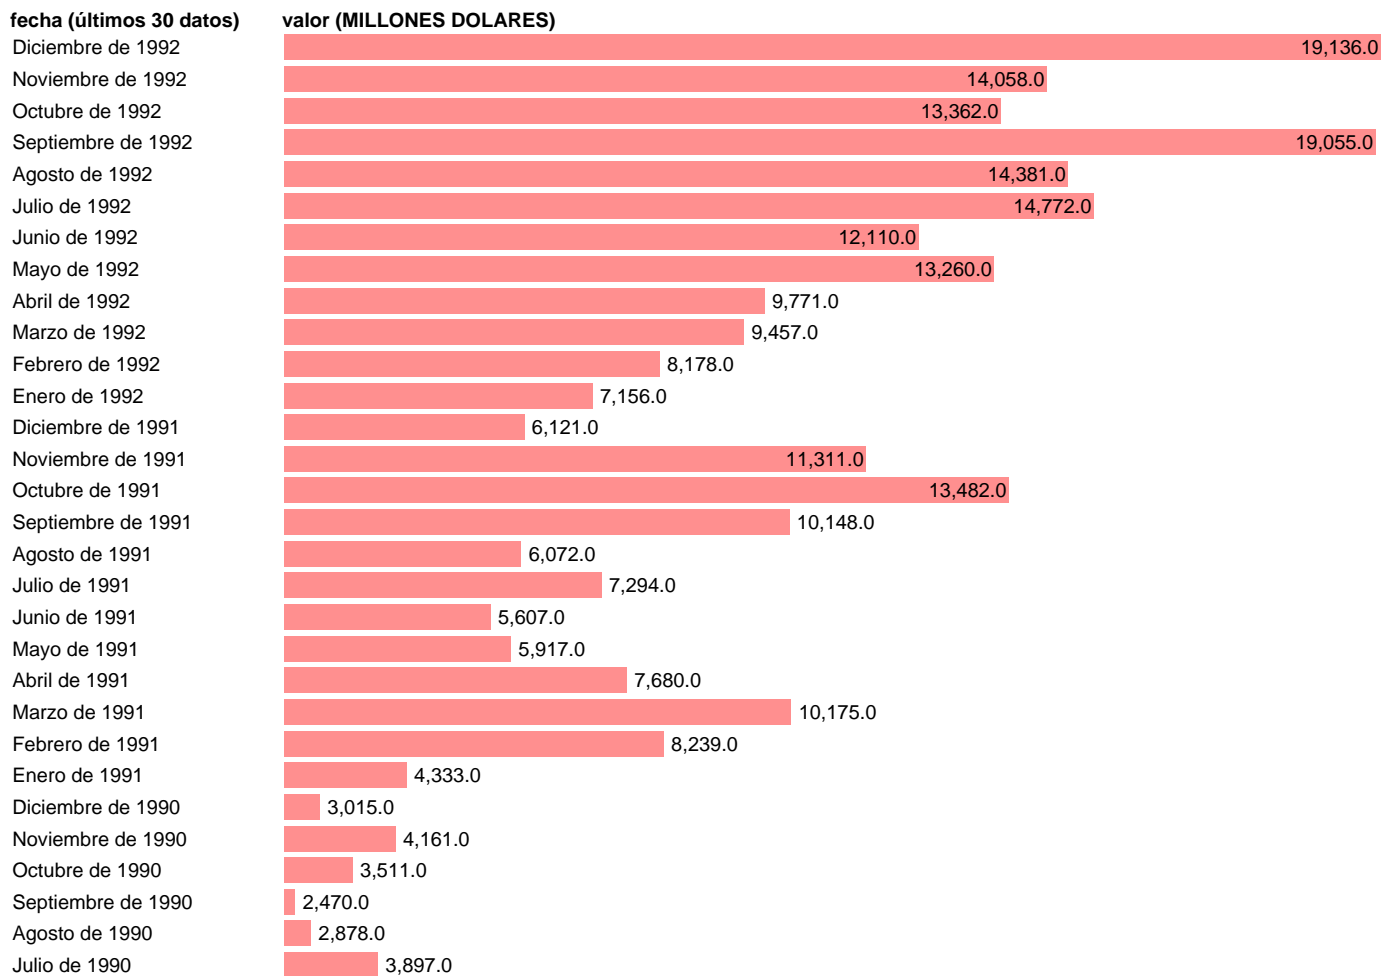

Notas: **ACTUALIZA: SGAM (AREA SECTOR EXTERIOR)**

Fuente: **BANCO ESPAÑA.**

Frecuencia: **Mensual.**

Unidades: **MILLONES DOLARES.**

Datos disponibles desde **Enero de 1982** hasta **Diciembre de 1992.**

Valor más alto alcanzado en Diciembre de 1992: **19136.**

Valor más bajo alcanzado en Junio de 1983: **59.**

[Pulse aquí](#) para acceder a los datos completos actualizados y a la representación gráfica estadística.