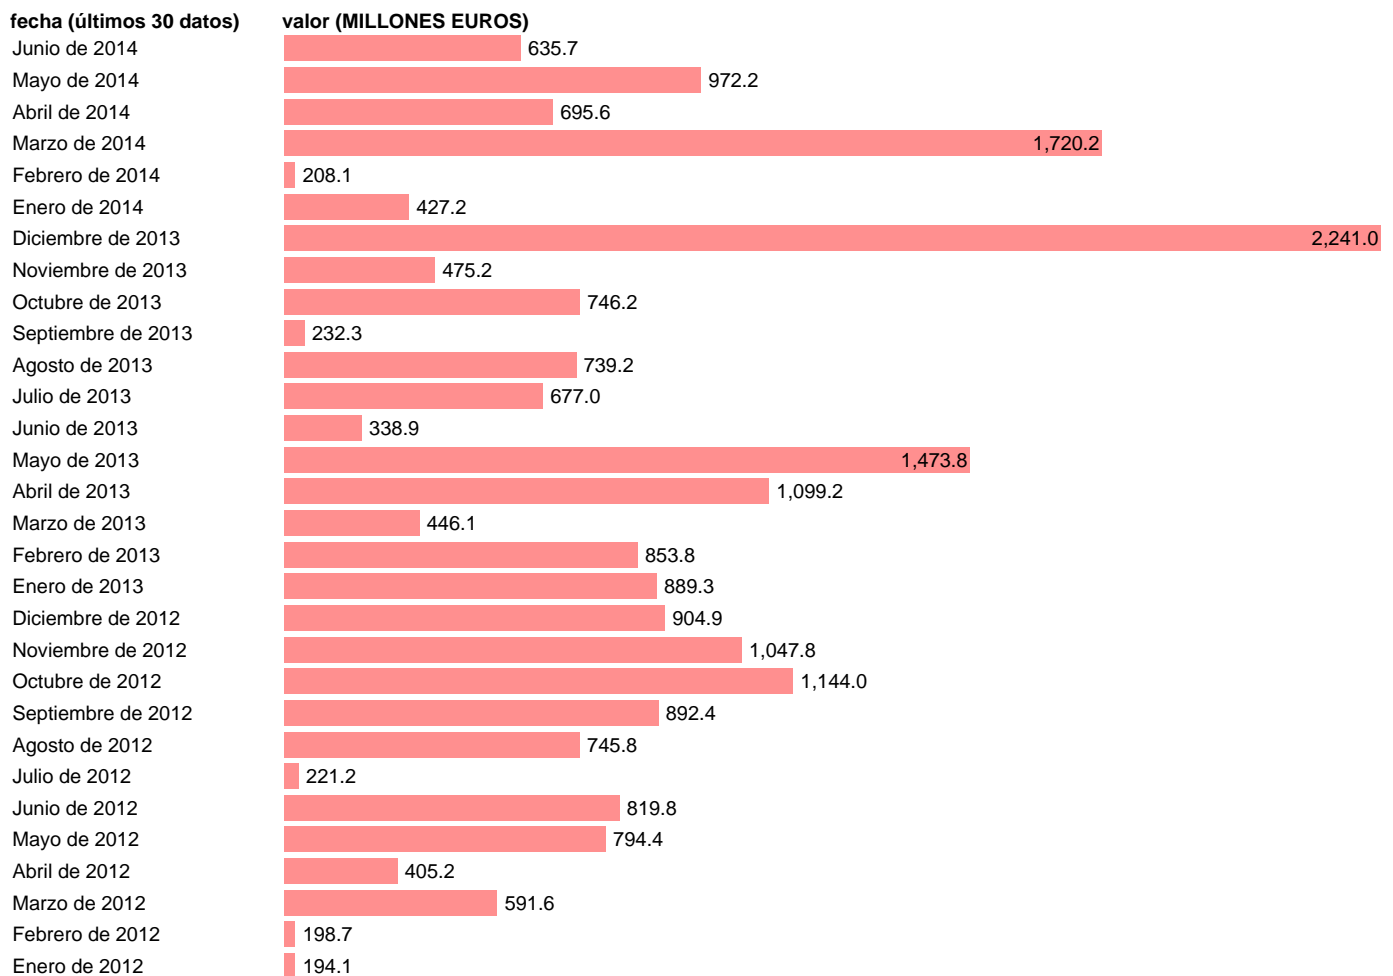

S.HISTÓRICA-INGRESOS CUENTA DE CAPITAL (BP)

Estadística: [S.HISTÓRICA-INGRESOS CUENTA DE CAPITAL \(BP\)](#)

Enlace permanente (Permalink): <https://tematicas.org/M1/5b70030/>

Notas: **ACTUALIZA: SGAM (AREA SECTOR EXTERIOR)**

Fuente: **BANCO ESPAÑA.**

Frecuencia: **Mensual.**

Unidades: **MILLONES EUROS.**

Datos disponibles desde **Enero de 1990** hasta **Junio de 2014**.

Valor más alto alcanzado en Diciembre de 2013: **2241**.

Valor más bajo alcanzado en Abril de 2010: **-63.3**.

[Pulse aquí](#) para acceder a los datos completos actualizados y a la representación gráfica estadística.