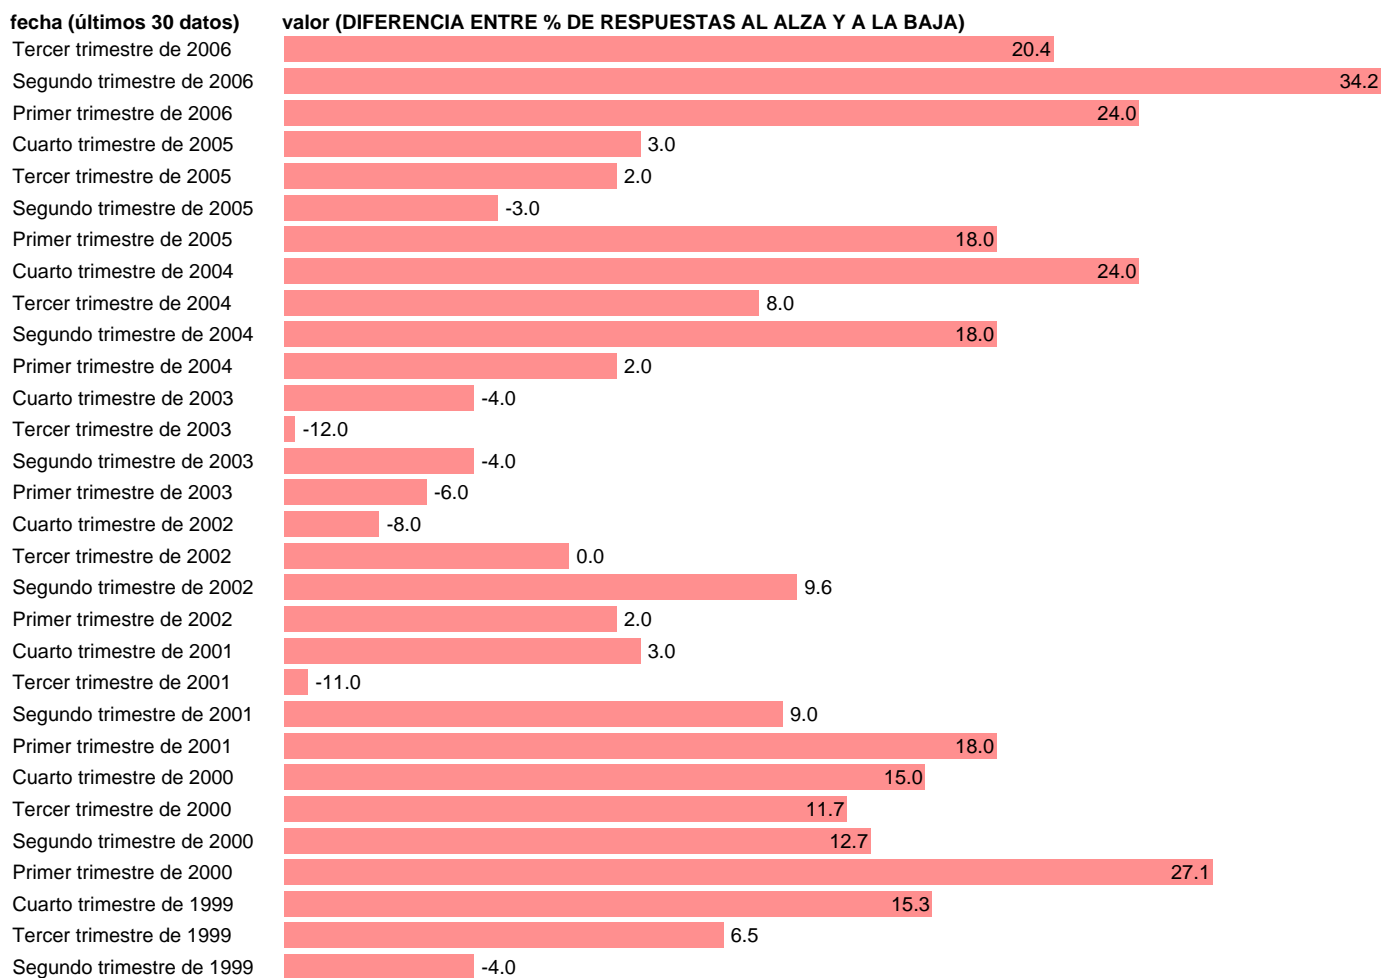

S. HISTÓRICA-INDIC. OPINÁT. EXPORT. PRECIOS DE EXPORTACION. SALDO

Estadística: [S. HISTÓRICA-INDIC. OPINÁT. EXPORT. PRECIOS DE EXPORTACION. SALDO](#)

Enlace permanente (Permalink): <https://tematicas.org/M1/5d90730/>

Notas: **ACTUALIZA: SGAM (AREA SECTOR EXTERIOR)**

Fuente: **MINISTERIO DE ECONOMÍA. S. E. COMERCIO Y TURISMO.**

Frecuencia: **Trimestral.**

Unidades: **DIFERENCIA ENTRE % DE RESPUESTAS AL ALZA Y A LA BAJA.**

Datos disponibles desde **Primer trimestre de 1994** hasta **Tercer trimestre de 2006.**

Valor más alto alcanzado en Primer trimestre de 1995: **48.8.**

Valor más bajo alcanzado en Tercer trimestre de 1998: **-24.**