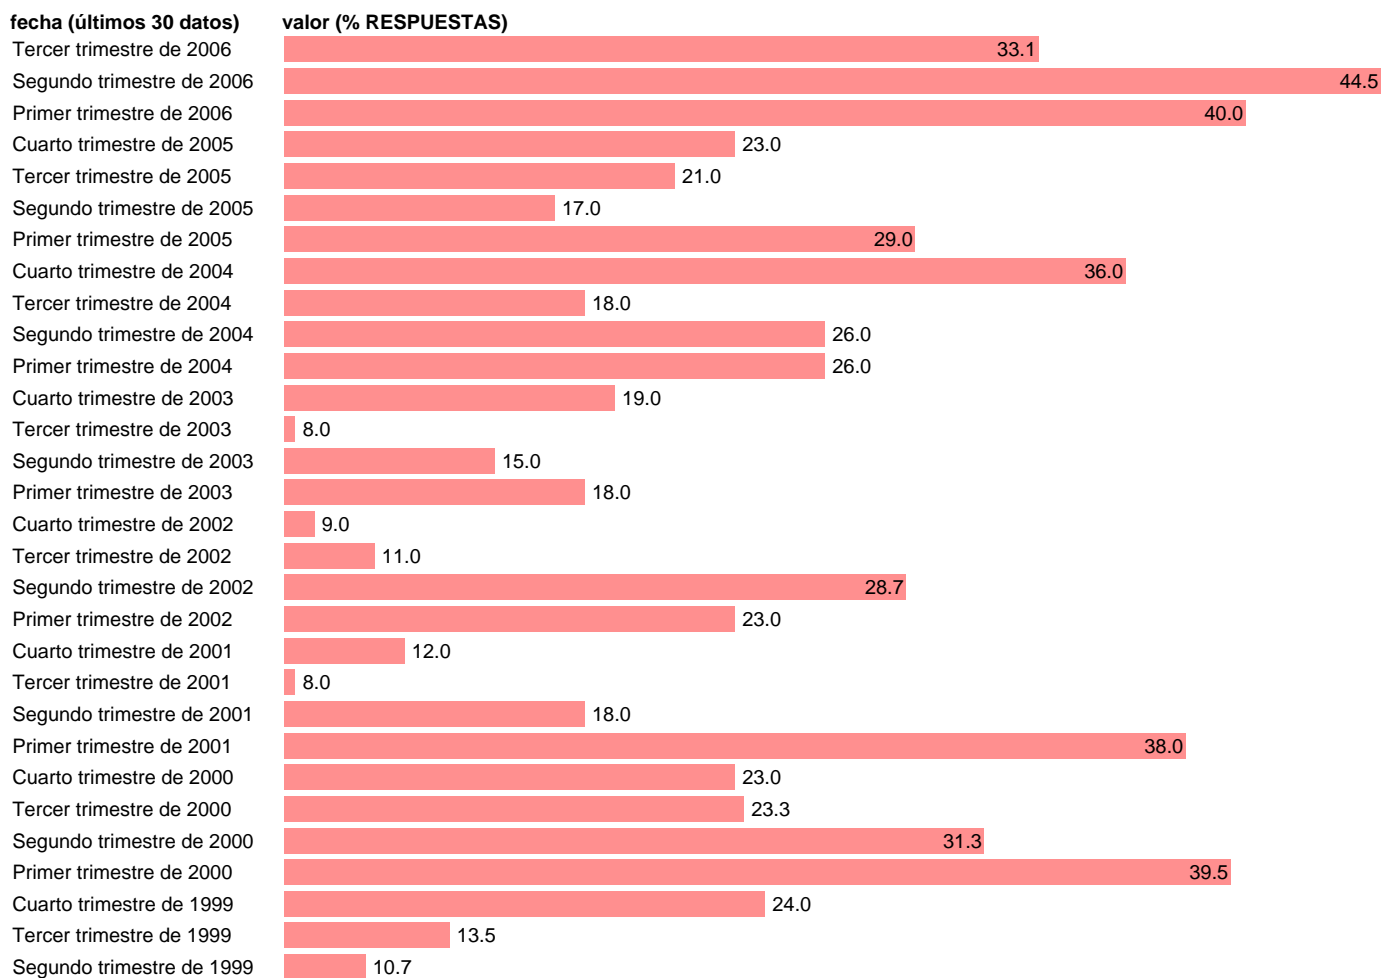

S. HISTÓRICA-INDIC. OPINÁT. EXPORT. PRECIOS DE EXPORTACION. AL ALZA

Estadística: [S. HISTÓRICA-INDIC. OPINÁT. EXPORT. PRECIOS DE EXPORTACION. AL ALZA](#)

Enlace permanente (Permalink): <https://tematicas.org/M1/5d90700/>

Notas: **ACTUALIZA: SGAM (AREA SECTOR EXTERIOR)**

Fuente: **MINISTERIO DE ECONOMÍA. S. E. COMERCIO Y TURISMO.**

Frecuencia: **Trimestral.**

Unidades: **% RESPUESTAS.**

Datos disponibles desde **Primer trimestre de 1994** hasta **Tercer trimestre de 2006.**

Valor más alto alcanzado en Primer trimestre de 1995: **57.1.**

Valor más bajo alcanzado en Tercer trimestre de 1998: **6.9.**

[Pulse aquí](#) para acceder a los datos completos actualizados y a la representación gráfica estadística.