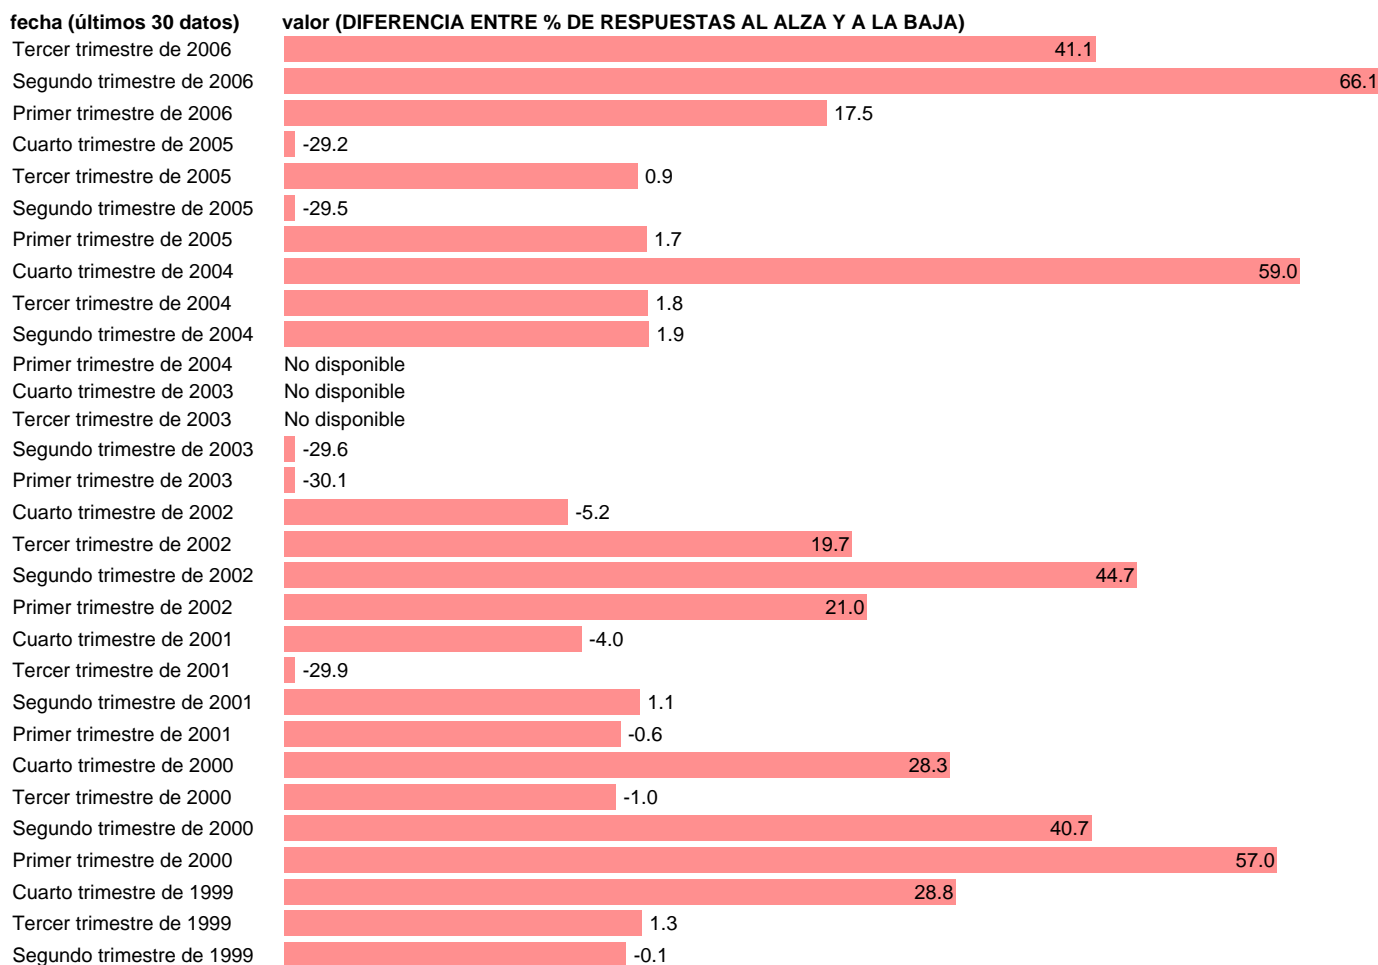

Notas: **ACTUALIZA: SGAM (AREA SECTOR EXTERIOR)**

Fuente: **MINISTERIO DE ECONOMÍA. S. E. COMERCIO Y TURISMO.**

Frecuencia: **Trimestral.**

Unidades: **DIFERENCIA ENTRE % DE RESPUESTAS AL ALZA Y A LA BAJA.**

Datos disponibles desde **Tercer trimestre de 1994** hasta **Tercer trimestre de 2006.**

Valor más alto alcanzado en Segundo trimestre de 2006: **66.1.**

Valor más bajo alcanzado en Cuarto trimestre de 1998: **-33.**