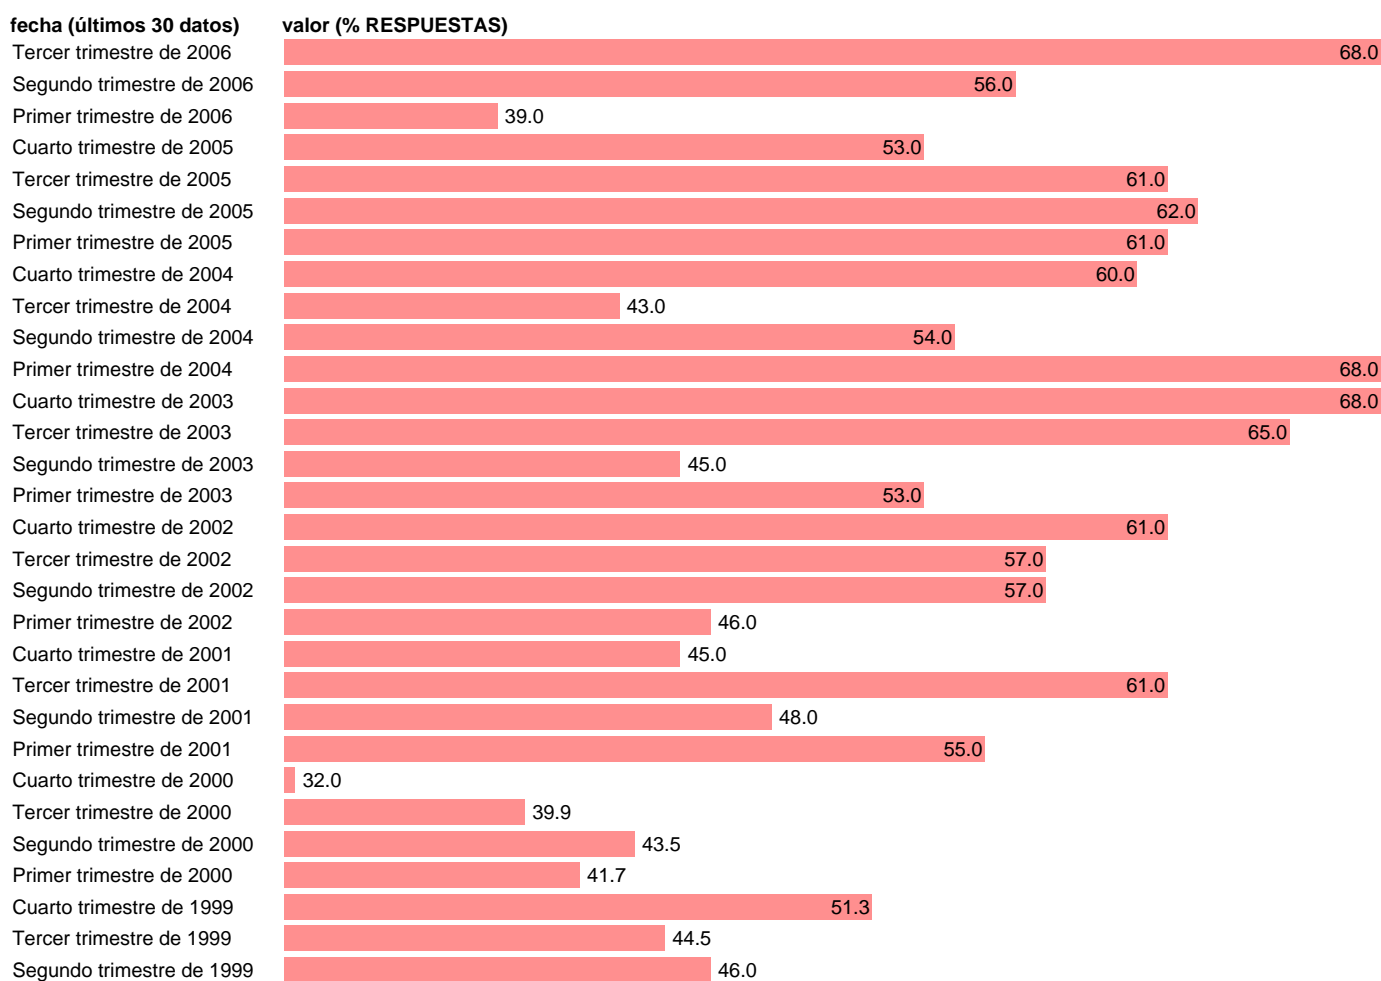

S. HISTÓRICA-INDIC. OPINÁT. EXPORT.NIVEL ACTIVIDAD EXPORTADORA. MEDIO

Estadística: [S. HISTÓRICA-INDIC. OPINÁT. EXPORT.NIVEL ACTIVIDAD EXPORTADORA. MEDIO](#)

Enlace permanente (Permalink): <https://tematicas.org/M1/5d90310/>

Notas: **ACTUALIZA: SGAM (AREA SECTOR EXTERIOR)**

Fuente: **MINISTERIO DE ECONOMÍA. S. E. COMERCIO Y TURISMO.**

Frecuencia: **Trimestral.**

Unidades: **% RESPUESTAS.**

Datos disponibles desde **Primer trimestre de 1994** hasta **Tercer trimestre de 2006**.

Valor más alto alcanzado en Cuarto trimestre de 2003: **68.**

Valor más bajo alcanzado en Cuarto trimestre de 1994: **20.8.**

[Pulse aquí](#) para acceder a los datos completos actualizados y a la representación gráfica estadística.