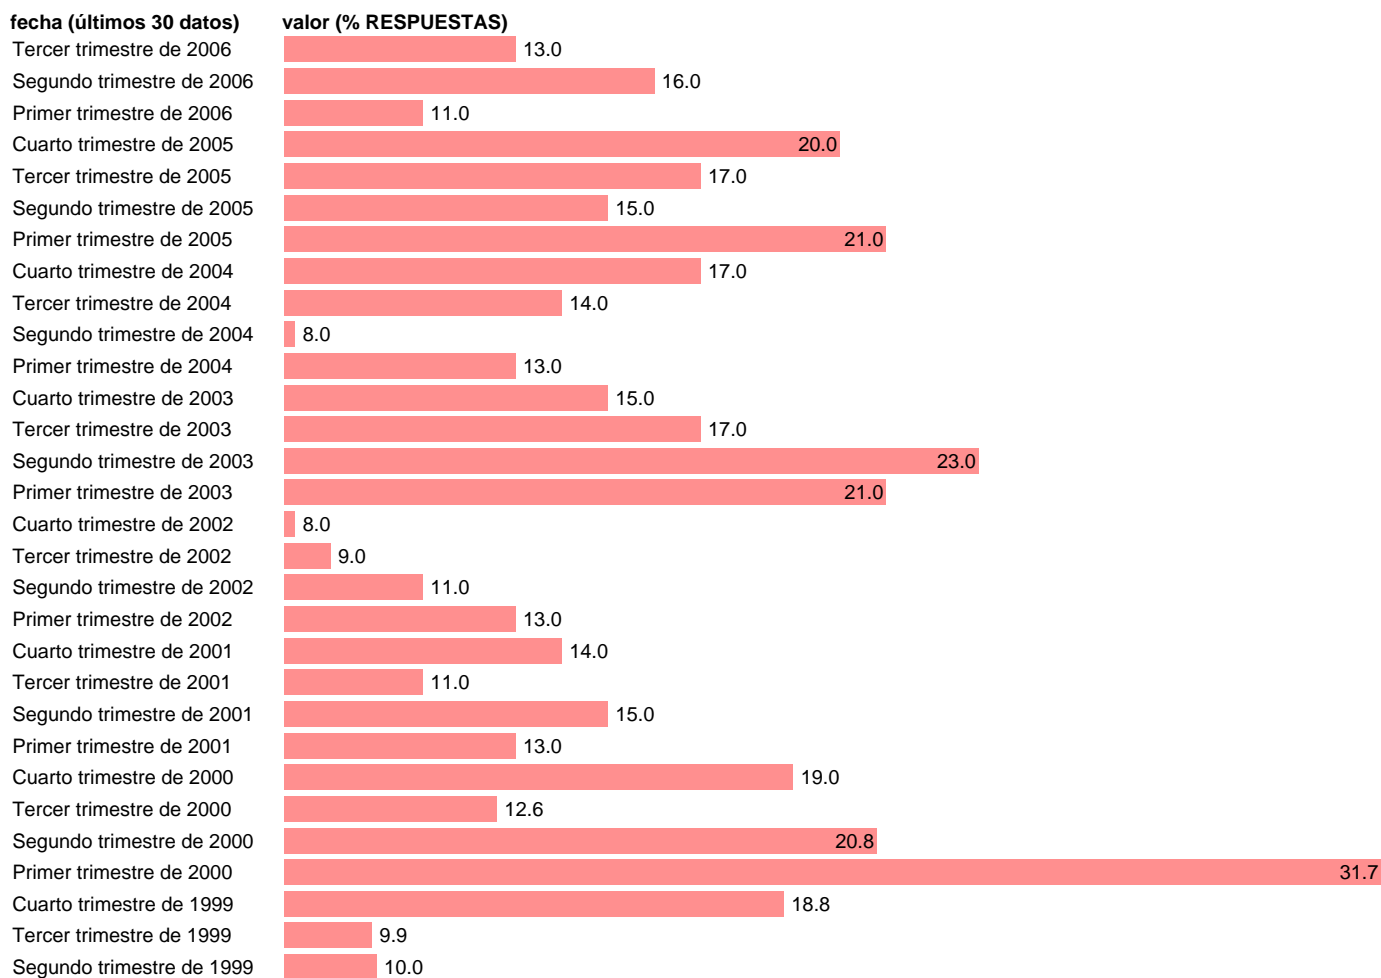

S. HISTÓRICA-INDIC. OPINÁT. EXPORT. NIVEL ACTIVIDAD EXPORTADORA. BAJO

Estadística: [S. HISTÓRICA-INDIC. OPINÁT. EXPORT. NIVEL ACTIVIDAD EXPORTADORA. BAJO](#)

Enlace permanente (Permalink): <https://tematicas.org/M1/5d90320/>

Notas: **ACTUALIZA: SGAM (AREA SECTOR EXTERIOR)**

Fuente: **MINISTERIO DE ECONOMÍA. S. E. COMERCIO Y TURISMO.**

Frecuencia: **Trimestral.**

Unidades: **% RESPUESTAS.**

Datos disponibles desde **Primer trimestre de 1994** hasta **Tercer trimestre de 2006.**

Valor más alto alcanzado en Primer trimestre de 2000: **31.7.**

Valor más bajo alcanzado en Segundo trimestre de 1994: **5.**

[Pulse aquí](#) para acceder a los datos completos actualizados y a la representación gráfica estadística.