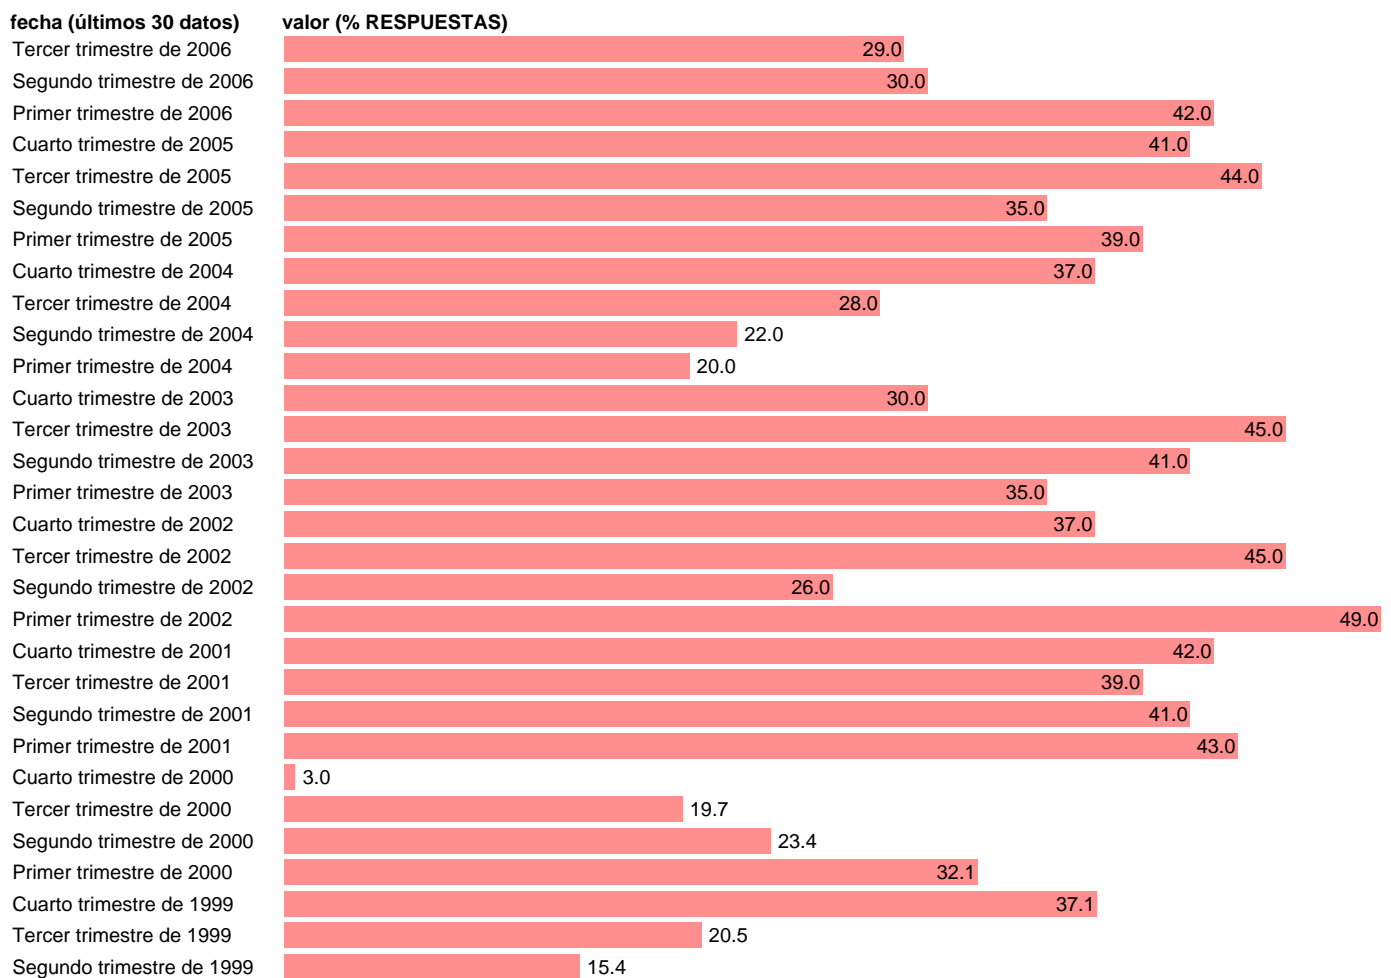

S. HISTÓRICA-INDIC. OPINÁT. EXPORT. MARGEN EXTERIOR/INTERNO. IGUAL

Estadística: [S. HISTÓRICA-INDIC. OPINÁT. EXPORT. MARGEN EXTERIOR/INTERNO. IGUAL](#)

Enlace permanente (Permalink): <https://tematicas.org/M1/5d90610/>

Notas: **ACTUALIZA: SGAM (AREA SECTOR EXTERIOR)**

Fuente: **MINISTERIO DE ECONOMÍA. S. E. COMERCIO Y TURISMO.**

Frecuencia: **Trimestral.**

Unidades: **% RESPUESTAS.**

Datos disponibles desde **Segundo trimestre de 1994** hasta **Tercer trimestre de 2006.**

Valor más alto alcanzado en Primer trimestre de 2002: **49.**

Valor más bajo alcanzado en Cuarto trimestre de 2000: **3.**

[Pulse aquí](#) para acceder a los datos completos actualizados y a la representación gráfica estadística.