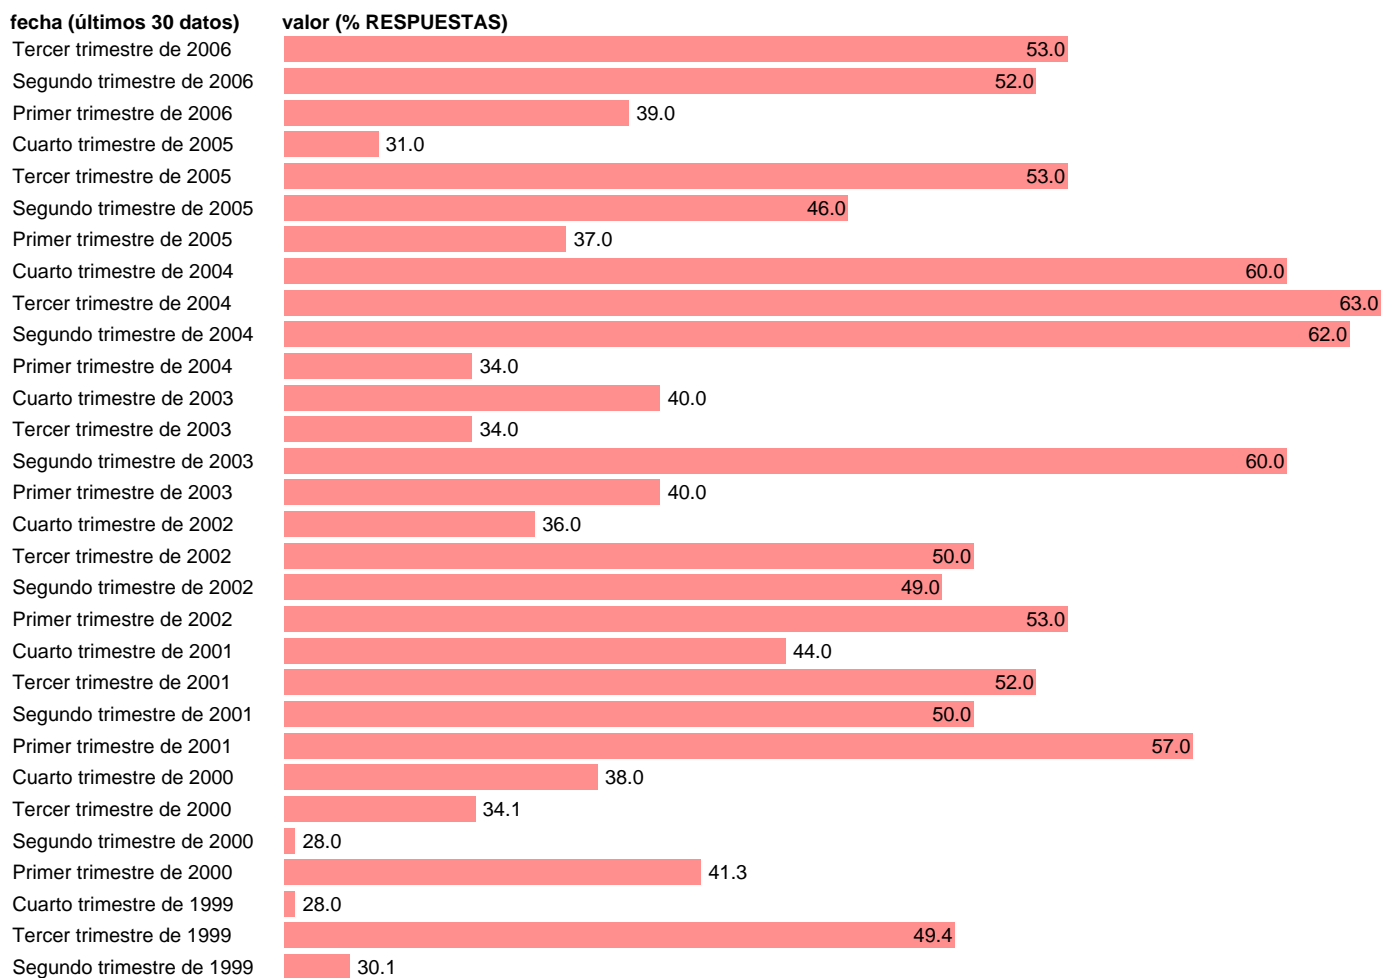

S. HISTÓRICA-INDIC. OPINÁT. EXPORT. CARTERA PEDIDOS ACTUAL. ESTABLE

Estadística: [S. HISTÓRICA-INDIC. OPINÁT. EXPORT. CARTERA PEDIDOS ACTUAL. ESTABLE](#)

Enlace permanente (Permalink): <https://tematicas.org/M1/5d90010/>

Notas: **ACTUALIZA: SGAM (AREA SECTOR EXTERIOR)**

Fuente: **MINISTERIO DE ECONOMÍA. S. E. COMERCIO Y TURISMO.**

Frecuencia: **Trimestral.**

Unidades: **% RESPUESTAS.**

Datos disponibles desde **Primer trimestre de 1994** hasta **Tercer trimestre de 2006.**

Valor más alto alcanzado en Tercer trimestre de 2004: **63.**

Valor más bajo alcanzado en Tercer trimestre de 1994: **21.1.**

[Pulse aquí](#) para acceder a los datos completos actualizados y a la representación gráfica estadística.