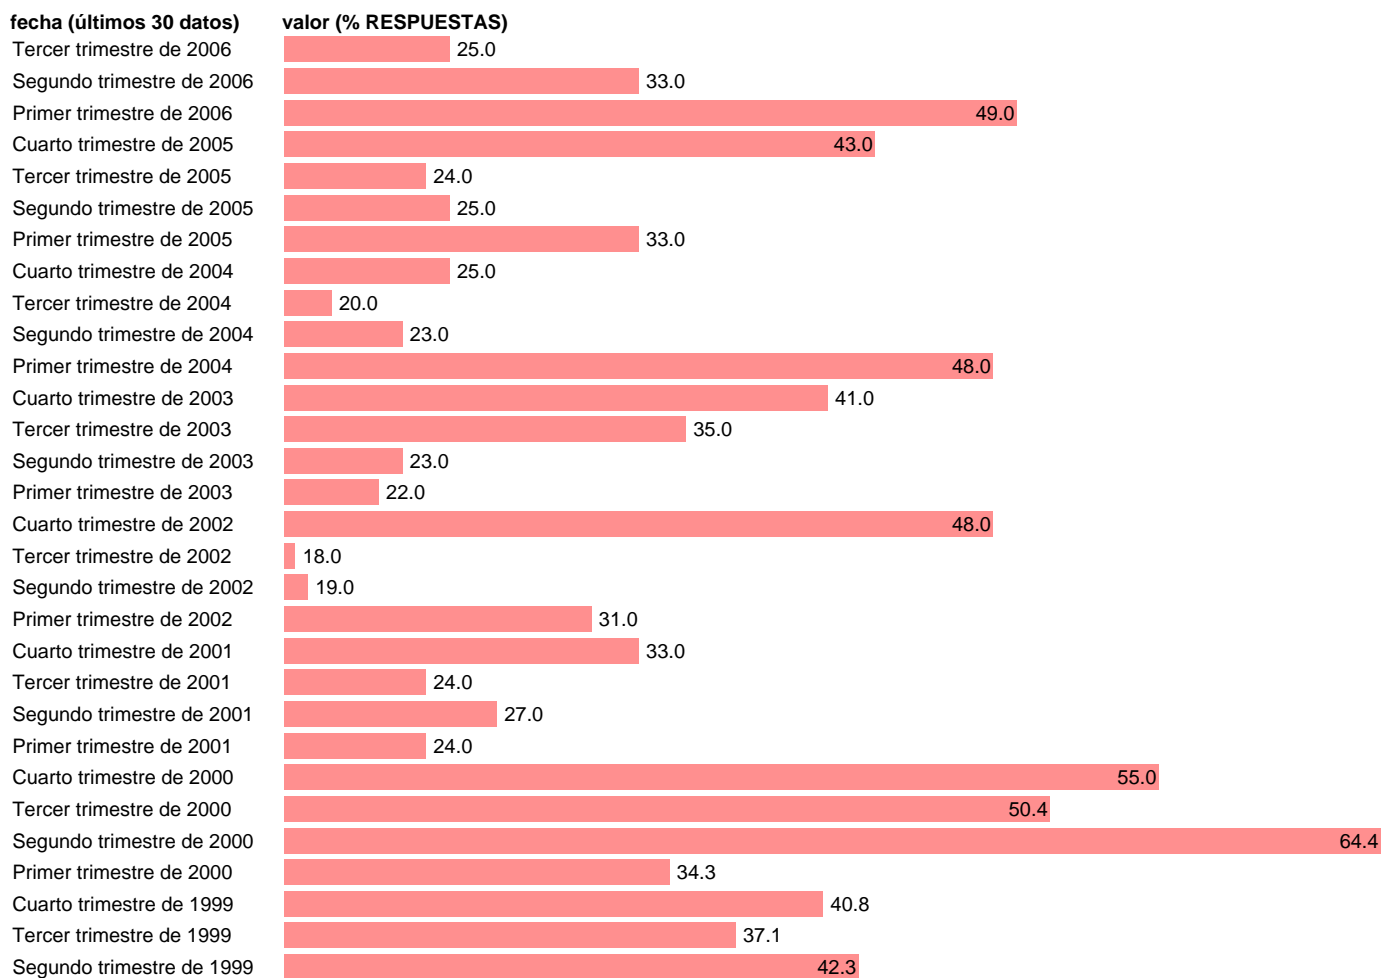

S. HISTÓRICA-INDIC. OPINÁT. EXPORT. CARTERA PEDIDOS ACTUAL. AL ALZA.

Estadística: [S. HISTÓRICA-INDIC. OPINÁT. EXPORT. CARTERA PEDIDOS ACTUAL. AL ALZA.](#)

Enlace permanente (Permalink): <https://tematicas.org/M1/5d90000/>

Notas: **ACTUALIZA: SGAM (AREA SECTOR EXTERIOR)**

Fuente: **MINISTERIO DE ECONOMÍA. S. E. COMERCIO Y TURISMO.**

Frecuencia: **Trimestral.**

Unidades: **% RESPUESTAS.**

Datos disponibles desde **Primer trimestre de 1994** hasta **Tercer trimestre de 2006.**

Valor más alto alcanzado en Primer trimestre de 1994: **66.**

Valor más bajo alcanzado en Tercer trimestre de 2002: **18.**

[Pulse aquí](#) para acceder a los datos completos actualizados y a la representación gráfica estadística.